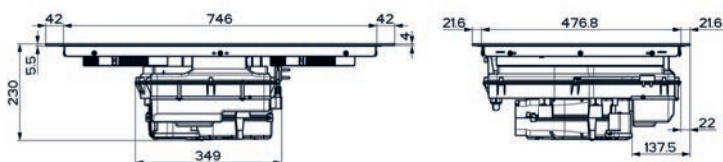

(V případě náhodného vylití tekutiny do odsavače par)

Indukční varná deska

Rozměry 830 × 520 mm

Výřez 750 × 490 mm (V případě horní montáže)

Výřez Dle nákresu (V případě zabudování do roviny)

4 Varné zóny, 2× Flexi zóna