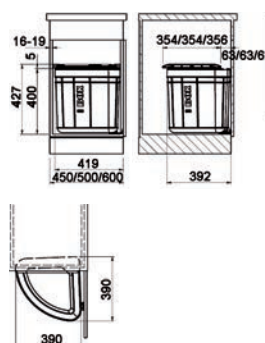

Odpadkové koše

Mini

Spodní skříňka od 400 mm
Objem 17,5 l
Barva Černá
Nutný úhel otevření dvířek 110°
Police nad košem v ceně koše

121.0176.518

1 210 Kč

Pivot

Spodní skříňka od 400 mm
Objem 27 l
Barva Černá
Police nad košem v ceně koše

121.0307.563

3 509 Kč

Solo 45/50/60

Police obsahuje aktivní uhlíkový filtr, který pohlcuje nepříjemné pachy.

Spodní skříňka 450/500/600 mm
Objem 40 l
Barva Černá
Police nad košem v ceně koše

Solo 45 - 121.0307.565
Solo 50 - 121.0307.568
Solo 60 - 121.0307.572

4 961 Kč

Easysort 450-2-0

Koš se vkládá do zásuvky, která je osazena podélným relingem nebo vysokou bočnicí

Spodní skříňka 450 mm
Minimální montážní prostor 414 x 378 x 343 mm
Objem 2x 14,5 l
Třídění odpadků Dvoudruhové
Barva Černá
2 Koše (Výška košů 324 mm)
Police nad košem v ceně koše

121.0494.182

1 331 Kč

Easysort 450-1-2

Koš se vkládá do zásuvky, která je osazena podélným relingem nebo vysokou bočnicí

Spodní skříňka 450 mm
Minimální montážní prostor 414 x 378 x 343 mm
Objem 1x 14,5 l, 2x 7,5 l
Třídění odpadků Třídruhové
Barva Černá
3 Koše (Výška košů 324 mm)
Police nad košem v ceně koše

121.0494.150

1 573 Kč