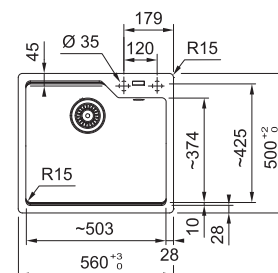

BÍLÁ-LED 114.0700.064		ŠEDÝ KÁMEN 114.0700.070
	SAHARA 114.0700.069		ŠEDÁ BŘIDLICE 114.0713.989
	PÍSKOVÝ MELÍR 114.0700.068		MATNÁ ČERNÁ 114.0700.066
	KAŠMÍR 114.0700.065		ONYX 114.0700.067

Spodní skříňka od 600 mm
Rozměry 560 × 500 mm
Dřez 503 × 425 × 230 mm
Sítkový ventil
2 Místa pro vyvrvání otvoru
Možnost umístit dávkovač sap.