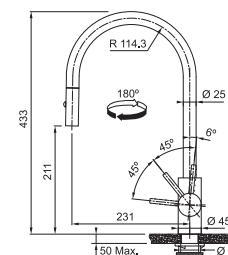

Není vhodná pro montáž do nerezových dřezů