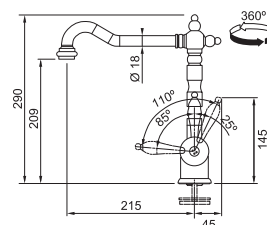

Kuchyňské baterie

Dávkováče saponátu najdete na straně 53

FC 5968.xxx PESCARA

FC 5968.031 PESCARA Chrom
FC 5968.901 PESCARA Matná černá

SLID IN Technologie
- koncovka s magnety pro snadné a přesné zatažení zpět do těla baterie

CHROM
115.0538.940 .031

8 470 Kč

MATNÁ ČERNÁ
115.0575.968 .901

9 801 Kč

Provedení **Chrom, Matná černá**
Páková směšovací
Tlaková, Otočná 180°
S vyťahovací koncovkou osazenou perlátorem
S regulací **Sprcha/Proud**
Opletená sprch. hadice **150 cm**
Připojení **Hadičky 45 cm**
Průtok vody **9 l/min. (3 bar)**

Není vhodná pro montáž do nerezových dřezů

FS 2847.xxx LINA

FS 2847.031 LINA Chrom
FS 2847.901 LINA Matná černá

CHROM
115.0728.473 .031

4 840 Kč

MATNÁ ČERNÁ
115.0728.474 .901

5 566 Kč

Provedení **Chrom, Matná černá**
Páková směšovací
Tlaková, Otočná 360°
Připojení **Hadičky 45 cm**
Průtok vody **10,5 l/min. (3 bar)**

FS 2848.xxx LINA

FS 2848.031 LINA Chrom
FS 2848.901 LINA Matná černá

CHROM
115.0728.476 .031

5 566 Kč

MATNÁ ČERNÁ
115.0728.477 .901

6 534 Kč

Provedení **Chrom, Matná černá**
Páková směšovací
Tlaková, Otočná 360°
S vyťahovací koncovkou osazenou perlátorem
Opletená sprch. hadice **150 cm**
Připojení **Hadičky 45 cm**
Průtok vody **8,5 l/min. (3 bar)**

OLD ENGLAND

OLD ENGLAND Chrom

OLD ENGLAND Měděná

OLD ENGLAND Bronzová

CHROM
115.0060.360*

5 929 Kč

MĚDĚNÁ
115.0028.208*

6 534 Kč

BRONZOVÁ
115.0028.205*

Provedení **Chrom, Měděná, Bronzová**
Páková směšovací
Tlaková, Otočná 360°
Připojení **Hadičky 40 cm**
Průtok vody **12 l/min. (3 bar)**

* V objednávce vždy uvádějte objednací číslo baterie.