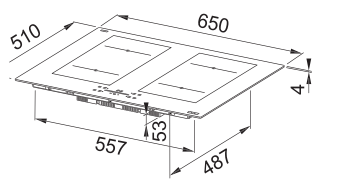

Výběr vestavných spotřebičů

FMA 86 H TBK

Vestavná trouba

Energetická třída **A**, Kapacita **71 l**, Provedení **Černé sklo**
8+1 Funkce, **Parní čištění**, Ovládání **Bílý displej** + **2 Ovládací knoflíky**
Smooth 2 Close dvířka, Press To Clean, Dvojitá prosklená dvířka
Multifunkční pečení
Vnitřní halogenové světlo, Mělký a hluboký smaltovaný plech
Chromované rošty, Chromované závěsné boční rošty
Bez výsuvů*

*Možnost dokoupit teleskopické výsuvy:
1 Pár 112.0624.354, cena 484 Kč

116.0718.940

16 214 Kč

FMW 250 CR2 G BK

Mikrovlnná trouba

Kapacita **25 l**, Provedení **Černé sklo**, **Nerezový interiér**
Ovládání **Senzorové s LCD bílým displejem**
Gril, Rychlý start, Časovač, Dětský zámek
Výkon mikrovlnného ohřevu **900 W**
Příkon grilu **1 000 W**
Maximální příkon **1 450 W**
Pozor! Vestavná hloubka 400 mm

131.0391.304

12 826 Kč

FMA 654 I F BK

Indukční varná deska

4 Varné zóny, 1x Flexi zóna
Provedení **Černé sklo s bílou grafikou**, **4 Rovné hrany**
Ovládání **Červený integrovaný dotykový ovládací panel**
+ 4 Ovladače typu Slide, **18 úrovní ohřevu: Stupeň 0-18**
Funkce Cook Assist, Booster, Dětský zámek, Časovač
Rozměr **650 x 510 mm**, R=5, Výřez **560 x 480 mm**
Max. příkon 2,5 nebo 4 nebo 6 nebo 7,2 kW
Připojení 230/400 V

108.0606.111

14 520 Kč

FMA 654 I F KL BK

Indukční varná deska

4 Varné zóny, 2x Flexi zóna
Provedení **Černé sklo s bílou grafikou**, **4 Rovné hrany**
Ovládání **Červený integrovaný dotykový ovládací panel**
+ 4 Ovladače typu Slide, **9 úrovní ohřevu: Stupeň 0-9**
Funkce Rozpuštění, Booster, Pauza, Dětský zámek, Časovač
K-LINK Technologie
Rozměr **650 x 510 mm**, Výřez **560 x 480 mm**
Max. příkon 2,5 nebo 4 nebo 6 nebo 7,4 kW
Připojení 230/400 V

108.0704.935

21 901 Kč

Informační
video -
K-LINK
Technologie

K-LINK Technologie