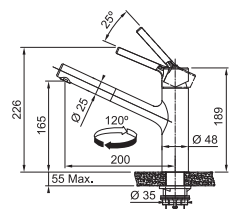

FC 6384.501 TAROS NEO

Pod okno

CELONEREZ
115.0596.384
.501

8 954 Kč

Provedení **Celonerez**
Pák. směš., Tlaková, Otočná 120°
Sklopná
Výška po sklopení **60 mm**
S vyt. koncovkou osaz. perlátorem
Opletená sprch. hadice **150 cm**
Připojení **Hadičky 80 cm**
Průtok vody **8 l/min. (3 bar)**
Laminární průtok vody
Technologie pro úsporu vody