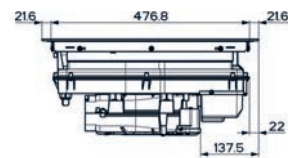

(V případě náhodného vylití tekutiny do odsavače par)

Indukční varná deska

Rozměry 700 × 520 mm

Výřez 560 × 490 mm (V případě horní montáže)

Výřez Dle nákresu (V případě zabudování do roviny)

4 Varné zóny, 2× Flexi zóna