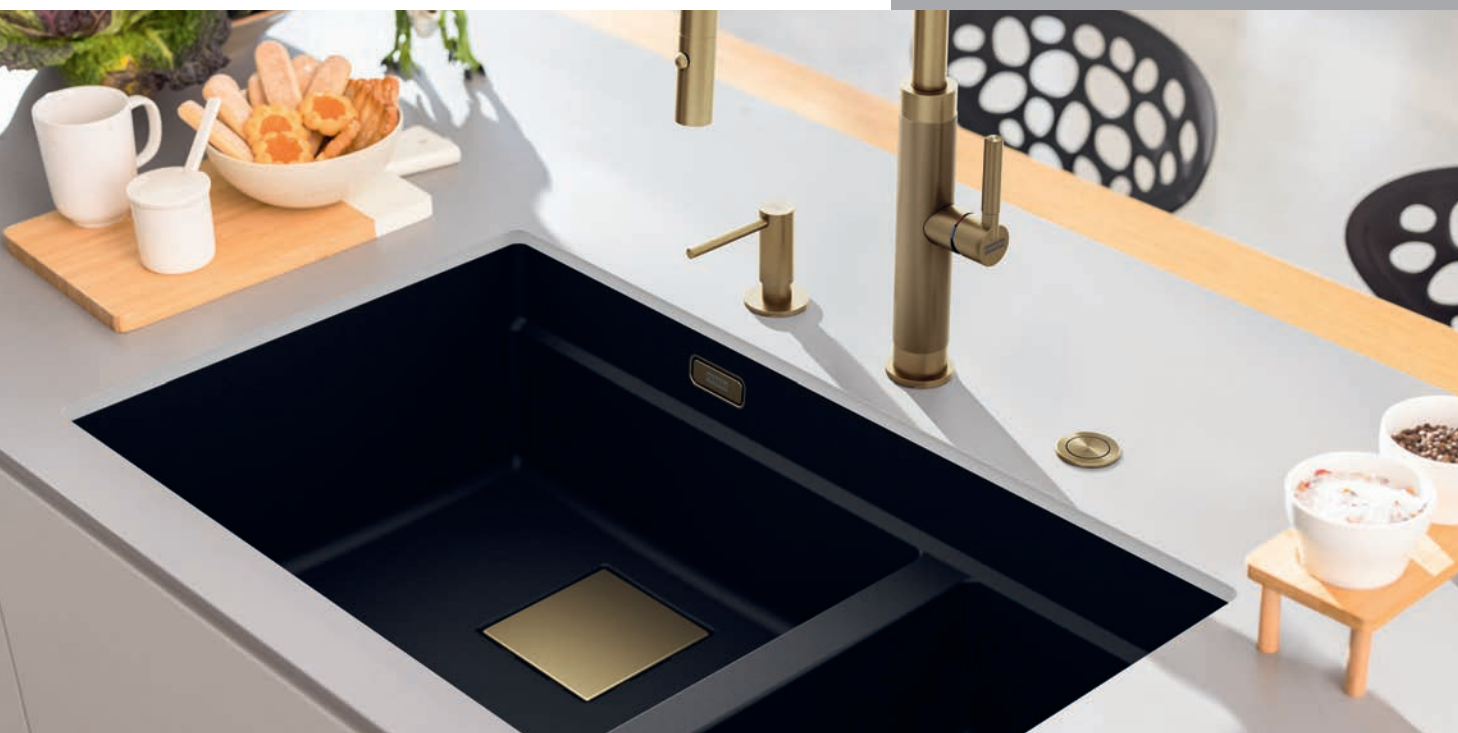

13 310 Kč

Pouze model 2 (Menší dřez vpravo)