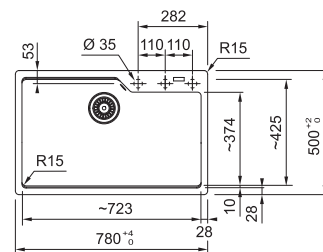

Dřezy Fragranite

Fréza do fragranit. dřezů
Ø 35 mm
112.0473.656 121 Kč

UBG 610-78

- BÍLÁ-LED
  114.0700.091
- ŠEDÁ BRÍDLICE
  114.0713.990
- MATNÁ ČERNÁ
  114.0700.092

Spodní skříňka od 800 mm
Rozměry 780 × 500 mm
Dřez 723 × 425 × 230 mm
Sítkový ventil
3 Místa pro vyvrtání otvoru
Možnost umístit dávkovač sap.

6 776 Kč

UBG 620-78

- BÍLÁ-LED
  114.0700.116
- ŠEDÝ KÁMEN
  114.0700.119
- MATNÁ ČERNÁ
  114.0700.117
- ONYX
  114.0700.118

Spodní skříňka od 800 mm
Rozměry 780 × 500 mm
Dřezy 359 × 425 × 220 mm
332 × 364 × 200 mm
2 × Sítkový ventil
3 Místa pro vyvrtání otvoru
Možnost umístit dávkovač sap.

8 591 Kč

UBG 611-62

- BÍLÁ-LED
  114.0700.095
- SAHARA
  114.0700.100
- PÍSKOVÝ MELÍR
  114.0700.099
- KAŠMÍR
  114.0700.096
- ŠEDÝ KÁMEN
  114.0700.101
- MATNÁ ČERNÁ
  114.0700.097
- ONYX
  114.0700.098

Spodní skříňka od 450 mm
Rozměry 620 × 500 mm
Dřez 350 × 425 × 220 mm
Sítkový ventil
2 Místa pro vyvrtání otvoru

5 808 Kč

UBG 611-86

- BÍLÁ-LED
  114.0700.109
- SAHARA
  114.0700.114
- PÍSKOVÝ MELÍR
  114.0700.113
- KAŠMÍR
  114.0700.110
- ŠEDÝ KÁMEN
  114.0700.115
- MATNÁ ČERNÁ
  114.0700.111
- ONYX
  114.0700.112

Spodní skříňka od 500 mm
Rozměry 860 × 500 mm
Dřez 390 × 425 × 220 mm
Sítkový ventil
2 Místa pro vyvrtání otvoru

5 929 Kč

CNG 611-62 TL/2

- BÍLÁ-LED
  114.0637.494
- SAHARA
  114.0637.493
- PÍSKOVÝ MELÍR
  114.0637.497
- KAŠMÍR
  114.0637.501
- ŠEDÝ KÁMEN
  114.0637.502
- ŠEDÁ BRÍDLICE
  114.0713.949
- MATNÁ ČERNÁ
  114.0637.495
- ONYX
  114.0637.503

Spodní skříňka od 450 mm
Rozměry 620 × 500 mm
Dřez 390 × 400 × 200 mm
Sítkový ventil
4 Místa pro vyvrtání otvoru
Možnost umístit dávkovač sap.

6 655 Kč

V objednávce uveďte:
Model 2 (Odkapávací plocha vpravo)

CNG 611-62 TL/7

- BÍLÁ-LED
  114.0637.164
- SAHARA
  114.0637.163
- PÍSKOVÝ MELÍR
  114.0637.435
- KAŠMÍR
  114.0637.437
- ŠEDÝ KÁMEN
  114.0637.491
- ŠEDÁ BRÍDLICE
  114.0713.948
- MATNÁ ČERNÁ
  114.0637.434
- ONYX
  114.0637.492