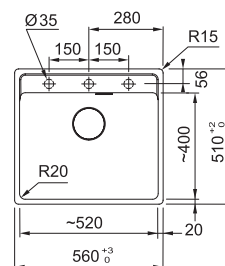

BÍLÁ-LED 114.0661.387		ŠEDÝ KÁMEN 114.0661.386
	SAHARA 114.0661.388		ŠEDÁ BŘIDLICE 114.0713.950
	PÍSKOVÝ MELÍR 114.0738.581		MATNÁ ČERNÁ 114.0661.384
	KAŠMÍR 114.0661.389		ONYX 114.0661.385

Spodní skříňka od 600 mm
Rozměry 560 × 510 mm
Dřez 520 × 400 × 200 mm
Sítkový ventil
a nerezová krytka ventilu
3 Místa pro vyvrtání otvoru
Možnost umístit dávkovač sap.
Fixační příchytky Fast-Fix

7 502 Kč