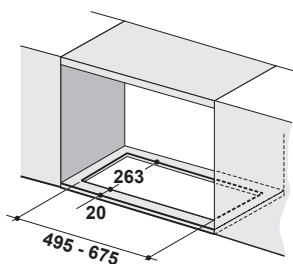

FBFE WH MATT A70
FBFE WH MATT A52