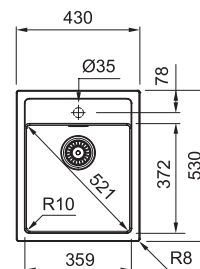

■	BÍLÁ	114.0503.010
■	BĚŽOVÁ	143.0670.895
■	ŠEDÁ	114.0503.044
■	ČERNÁ	114.0503.041

Spodní skříňka od 450 mm
Rozměry 430 × 530 mm
Dřez 359 × 372 × 200 mm
Sítkový ventil
Otvor pro baterii Ø 35 mm
Možnost umístit dávkovač sap.
(Další otvor lze vyvrtat vykrúž. vrtákem přímo při montáži)