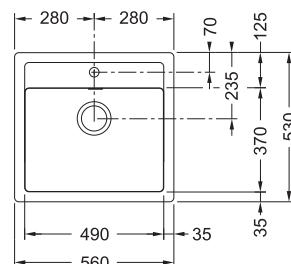

■	BÍLÁ	114.0284.165
■	BĚŽOVÁ	143.0670.894
■	ŠEDÁ	143.0650.860
■	ČERNÁ	114.0264.011

Spodní skříňka od 600 mm
Rozměry 560 × 530 mm
Dřez 490 × 370 × 200 mm
Sítkový ventil
Otvor pro baterii Ø 35 mm
Možnost umístit dávkovač sap.
(Další otvor lze vyvrtat vykrúž. vrtákem přímo při montáži)