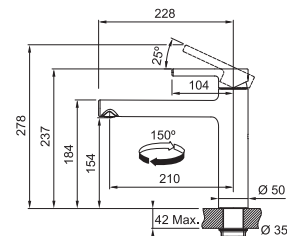

MATNÁ ČERNÁ
115.0621.613
.901

8 833 Kč

Provedení **Matná černá**
Páková směšovací
Tlaková, Otočná 150°
Přípojení Hadičky 45 cm
Průtok vody 12 l/min. (3 bar)
Laminární průtok vody
Technologie pro úsporu vody