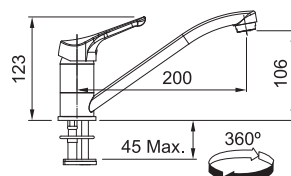

CHROM
115.0707.619
.031

1 694 Kč

Provedení **Chrom**
Páková směšovací
Tlaková, Otočná 360°
Připojení **Hadičky 45 cm**
Průtok vody **10,8 l/min. (3 bar)**