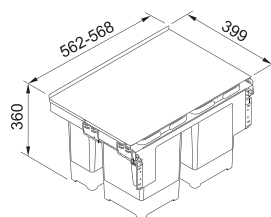

Odpadkové koše

Montážní
video -
Odpadkový
koš FX

Garbo 60-3

Spodní skříňka 600 mm

Čelní výsuv

Minimální montážní prostor 562 × 399 × 375 mm

Objem 1× 8 l, 1× 12 l, 1× 18 l + Mělká miska (Hloubka misky 75 mm)

Třídění odpadků **Třídruhové**

Barva **Šedá**, 3 Koše

1× Víko na 8 l koš (133.0200.694) a kovová police nad košem

v ceně koše

Součástí koše je plnovýsuv s tlumením, které zaručuje tichý dojezd. (Výsuv od firmy FGV)

121.0200.680

6 171 Kč

12l	Plavká miska
18l	8l

Garbo 60-4

Spodní skříňka 600 mm

Čelní výsuv

Minimální montážní prostor 562 × 399 × 375 mm

Objem 2× 8 l, 2× 12 l

Třídění odpadků **Čtyřdruhové**

Barva **Šedá**, 4 Koše

1× Víko na 8 l koš (133.0200.694) a kovová police nad košem

v ceně koše

Součástí koše je plnovýsuv s tlumením, které zaručuje tichý dojezd. (Výsuv od firmy FGV)

121.0200.676

6 292 Kč

8l	8l
12l	12l

FX 60 26-11-11

Výsuvná zásuvka obsahuje aktivní uhlíkový filtr, který pohlcuje nepříjemné pachy.

Výška zadní hrany zásuvky ode dna skříňky 410 mm

Spodní skříňka 600 mm

Čelní výsuv

Minimální montážní prostor 564 × 506 × 448 mm

Objem 1× 26 l, 2× 11 l

Třídění odpadků **Třídruhové**

Barva **Černá/Šedá**, 3 Koše

Výsuvná zásuvka nad košem **v ceně koše**

Součástí koše je plnovýsuv s tlumením, které zaručuje tichý dojezd. (Výsuv od firmy GRASS)

121.0557.763

9 922 Kč

26l	11l
	11l

FX 60 26-26

Výsuvná zásuvka obsahuje aktivní uhlíkový filtr, který pohlcuje nepříjemné pachy.

Výška zadní hrany zásuvky ode dna skříňky 410 mm

Spodní skříňka 600 mm

Čelní výsuv

Minimální montážní prostor 564 × 506 × 448 mm

Objem 2× 26 l

Třídění odpadků **Dvoudruhové**

Barva **Černá/Šedá**, 2 Koše

Výsuvná zásuvka nad košem **v ceně koše**

Součástí koše je plnovýsuv s tlumením, které zaručuje tichý dojezd. (Výsuv od firmy GRASS)

121.0557.764

9 922 Kč

26l	26l