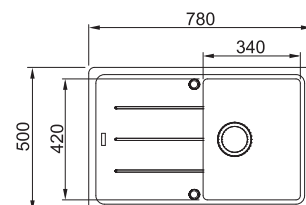

BÍLÁ-LED 114.0285.168		ŠEDÝ KÁMEN 114.0285.186
	SAHARA 114.0285.184		ŠEDÁ BŘIDLICE 114.0713.945
	PÍSKOVÝ MELÍR 114.0285.170		MATNÁ ČERNÁ 114.0661.513
	KAŠMÍR 114.0494.757		ONYX 114.0285.169

Spodní skříňka od 450 mm
Rozměry 780 × 500 mm
Dřez 340 × 420 × 200 mm
Sítkový ventil
2 Místa pro vyvrvání otvoru