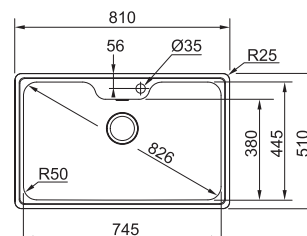

NEREZ
101.0693.352

5 445 Kč

Spodní skříňka od 800 mm
Rozměry 810 × 510 mm
Dřez 745 × 445 × 200 mm
Sítkový ventil
Otvor pro baterii Ø 35 mm
Fixační přichytky Fast-Fix