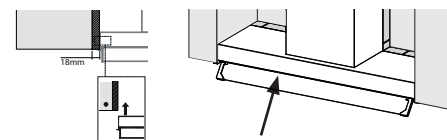

Výklopná skleněná lišta pro ochranu hrany dveří před párou

Vestavný odsavač par

PLNĚ VESTAVNÝ, NAHRAZUJE DNO SKŘÍŇKY

Energetická třída **A**

Montážní šířka **90/60 cm**

Provedení **Nerez** (FST PLUS 908/608 X)