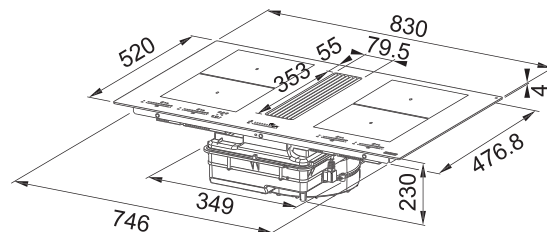

Odsavače par v indukční varné desce

FMY 8391 HI
FMY 8391R HI

Montážní video -
Vnější odtah

Montážní video -
Recirkulace

Energetická třída A+

Odsavač par

Montáž do pracovní desky

Šířka 83 cm

Provedení Černé sklo

Senzorové ovládání, LED bílý displej

+ Dotykový ovladač typu Slide

9 Stupňů výkonu, 1x Intenzivní stupeň

Ukazatel nasycení filtru, Voděodolný motor

Automatická aktivace s varnou deskou

Vnější odtah (FMY 8391 HI)

Recirkulace (FMY 8391R HI), Pachový filtr v ceně odsavače par

Max. výkon 600 m³/h (Podle normy EN 61591)

Max. hlučnost 72 dB(A)_{re1pW} (Podle normy EN 60704-3)

Součástí odsavače par je vyjímatelný kolektor na tekutinu

(V případě náhodného vylití tekutiny do odsavače par)

Indukční varná deska

Rozměry 830 × 520 mm

Výřez 750 × 490 mm (V případě horní montáže)

Výřez Dle nákresu (V případě zabudování do roviny)

4 Varné zóny, 2× Flexi zóna

Provedení Černé sklo s bílou grafikou

Ovládání 4 Dotykové ovladače typu Slide

Automatická detekce nádoby

9 Úrovní ohřevu

Funkce Rozpouštění, Booster, Stop&Go

Dětský zámek, 4× Časovač

4 Rovné hrany, Možnost zabudování do roviny

Připojení 230/400 V

Typ a výkon varných zón

	Varná plocha	"g"	Booster
4 Zóny	210 × 190 mm	2,1 kW	3 kW
2 Flexi zóny	210 × 380 mm	3 kW	3,7 kW
Maximální příkon 2,8 nebo 3,5 nebo 4,5 nebo 7,4 kW			

MODEL POUZE PRO VNĚJŠÍ ODTAH

FMY 8391 HI
340.0705.226

52 635 Kč

Základní sada pro vnější odtah
v ceně odsavače par

MODEL POUZE PRO RECIRKULACI

FMY 8391R HI
340.0705.335

56 265 Kč

Základní sada pro recirkulaci
včetně pachového filtru
v ceně odsavače par

Pro připojení na vnější odtah je nutné dokoupit sady příslušenství/jednotlivé díly.
Pro připojení na recirkulaci je možné dokoupit další sady příslušenství/jednotlivé díly.
Vše viz Prodejní katalog 2025-2026 nebo www.franke.cz.