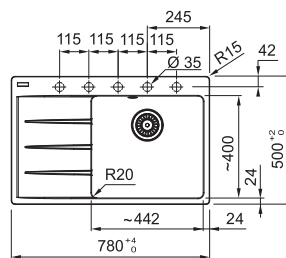

Dřezy Fragranite

PVD (zlaté, měděné, antracit) a matné černé příslušenství ke dřezům najdete na straně 80–81

CNG 611-78 TL/2

	BÍLÁ-LED 114.0637.512		ŠEDÝ KÁMEN 114.0637.516
	SAHARA 114.0637.511		ŠEDÁ BŘIDLICE 114.0713.981
	PÍSKOVÝ MELÍR 114.0637.514		MATNÁ ČERNÁ 114.0637.513
	KAŠMÍR 114.0637.515		ONYX 114.0637.517

Spodní skříňka od 500 mm
Rozměry 780 × 500 mm
Dřez 442 × 400 × 200 mm
Sítkový ventil
5 Míst pro vyvrtání otvoru
Možnost umístit dávkovač sap.

7 139 Kč

V objednávce uveďte:
Model 2 (Odkapávací plocha vpravo)

CNG 611-78 TL/7

	BÍLÁ-LED 114.0637.505		ŠEDÝ KÁMEN 114.0637.509
	SAHARA 114.0637.504		ŠEDÁ BŘIDLICE 114.0713.950
	PÍSKOVÝ MELÍR 114.0637.507		MATNÁ ČERNÁ 114.0637.506
	KAŠMÍR 114.0637.508		ONYX 114.0637.510

Spodní skříňka od 500 mm
Rozměry 780 × 500 mm
Dřez 442 × 400 × 200 mm
Sítkový ventil
5 Míst pro vyvrtání otvoru
Možnost umístit dávkovač sap.

7 139 Kč

V objednávce uveďte:
Model 7 (Odkapávací plocha vlevo)

MRG 610-37 RTL

	BÍLÁ-LED 114.0661.443		ŠEDÝ KÁMEN 114.0661.442
	SAHARA 114.0661.445		ŠEDÁ BŘIDLICE 114.0713.777
	PÍSKOVÝ MELÍR 114.0738.580		MATNÁ ČERNÁ 114.0661.370
	KAŠMÍR 114.0661.446		ONYX 114.0661.441

Spodní skříňka od 450 mm
Rozměry 410 × 510 mm
Dřez 371 × 401 × 200 mm
Sítkový ventil
a nerezová krytka ventilu
3 Místa pro vyvrtání otvoru
Možnost umístit dávkovač sap.
Fixační příchytky Fast-Fix

6 776 Kč

MRG 610-52 RTL

	BÍLÁ-LED 114.0661.387		ŠEDÝ KÁMEN 114.0661.386
	SAHARA 114.0661.388		ŠEDÁ BŘIDLICE 114.0713.950
	PÍSKOVÝ MELÍR 114.0738.581		MATNÁ ČERNÁ 114.0661.384
	KAŠMÍR 114.0661.389		ONYX 114.0661.385

Spodní skříňka od 600 mm
Rozměry 560 × 510 mm
Dřez 520 × 400 × 200 mm
Sítkový ventil
a nerezová krytka ventilu
3 Místa pro vyvrtání otvoru
Možnost umístit dávkovač sap.
Fixační příchytky Fast-Fix

7 502 Kč