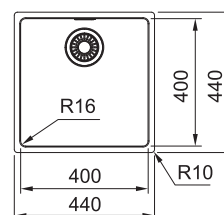

DŘEZ PRO SPODNÍ MONTÁŽ

Spodní skříňka od 600 mm
Rozměry 510 × 430 mm
Dřez 480 × 400 × 190 mm
Sítkový ventil
Dřez je bez sifonu*

MRX 110-40

NEREZ
122.0531.643

7 986 Kč

DŘEZ PRO SPODNÍ MONTÁŽ

Spodní skříňka od 500 mm,
po úpravě skříňky i od 450 mm
Rozměry 440 × 440 mm
Dřez 400 × 400 × 180 mm
Sítkový ventil
Dřez je bez sifonu*