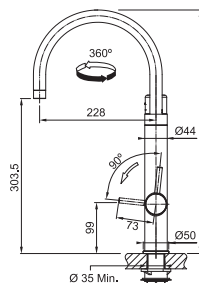

Provedení **Celonerez Černá (PVD)/ Nerez, Chrom/Gun Metal**
Pák. směš., Tlaková, Otočná 360°
Připojení **Hadičky 40 cm**
Průtok vody přes ramínko baterie
3,5 l/min. (3 bar)
Laminární průtok vody
2x Filtr v ceně baterie
(High Flow + High Performance)