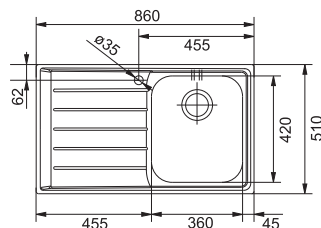

Dřezy Nerez

NEX 611/7

2
7

NEREZ
MODEL 2
101.0120.271
MODEL 7
101.0120.272

6 655 Kč

Spodní skříňka od 600 mm,
po úpravě skříňky i od 500 mm
Rozměry 860 × 510 mm
Dřez 360 × 420 × 200 mm
Sítkový ventil
Otvor pro baterii Ø 35 mm