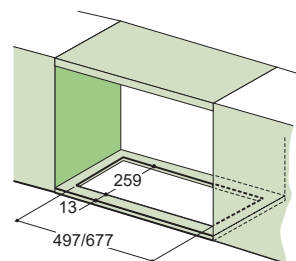

Vestavné/Vest. výsuvné odsavače par

FBI 705 BK/FBI 525 BK

FBI 705 BK

FBI 525 BK

Vestavný odsavač par

Energetická třída C

Montážní šířka 70,2/52,2 cm

Provedení Černá