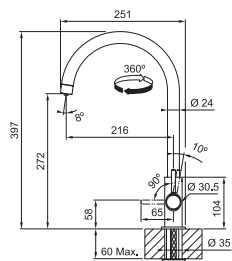

Filtrační baterie - Lina Clear Water 2.0

Baterie LINA CLEAR WATER 2.0

Filtrační baterie LINA CLEAR WATER 2.0 je ideální kombinací kompaktního designu a nekompromisní účinnosti. Filtrovaná a standardní voda s ergonomicky tvarovanými ovládacími prvky pro jasnou identifikaci různých funkcí baterie. Oddělený vodní okruh pro filtrovanou vodu v těle baterie zabraňuje kontaminaci čisté vody při použití standardní teplé a studené.

Filtr odstraňuje z vody nepříjemné pachy, chlór a zlepšuje její chuť. Kromě toho snižuje obsah mikroplastů, pesticidů, hormonů, těžkých kovů, potlačuje růst bakterií ve vodě a také snižuje obsah sloučenin vápníku a hořčíku (změkčuje vodu).

FC 3080.xxx LINA CLEAR WATER 2.0 NOVĚ

FC 3080.031 LINA
CLEAR WATER 2.0
Chrom

FC 3080.901 LINA
CLEAR WATER 2.0
Matná černá

CHROM
120.0730.806
.031

7 865 Kč

MATNÁ ČERNÁ
120.0730.807
.901

9 922 Kč

Provedení **Chrom, Matná černá**
Pák. směš., Tlaková, Otočná 360°
Připojení 3x Hadičky 50 cm
Připojení na filtrační zařízení
pomocí 3/8" připojení
Filtrační zařízení není součástí
dodávky

Průtok vody 7,5 l/min. (3 bar)
Průtok filtr. vody 2,8 l/min. (3 bar)

FC 3077.xxx LINA CLEAR WATER 2.0 NOVĚ

FC 3077.031
LINA CLEAR WATER 2.0
Chrom

FC 3077.901
LINA CLEAR WATER 2.0
Matná černá

CHROM
120.0730.779
.031

8 712 Kč

MATNÁ ČERNÁ
120.0730.802
.901

10 769 Kč

Provedení **Chrom, Matná černá**
Pák. směš., Tlaková, Otočná 360°
Připojení 3x Hadičky 50 cm
Připojení na filtrační zařízení
pomocí 3/8" připojení
Filtrační zařízení není součástí
dodávky

Průtok vody 7,5 l/min. (3 bar)
Průtok filtr. vody 2,8 l/min. (3 bar)

Filtrační sada Clear Water S
(Filtr + hlavice)

Cena za sadu
150.0730.809

4 114 Kč

Náhradní filtr Clear Water S
(4 000 l nebo 12 měsíců)

112.0702.682

1 936 Kč

Umístění filtru
ve skřínce pod dřezem