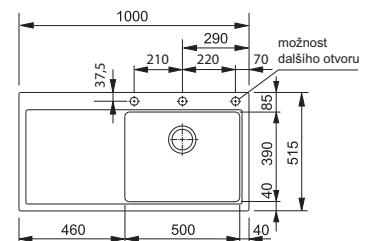

V objednávce upřesněte model s odkapávací plochou vpravo (2) nebo vlevo (7)

MRG 110-37

	BÍLÁ-LED 125.0698.002		ŠEDÁ BŘIDLICE 125.0737.253
	SAHARA 125.0737.255		MATNÁ ČERNÁ 125.0698.004
	KAŠMÍR 125.0698.003		ONYX 125.0697.910
	ŠEDÝ KÁMEN 125.0698.001		

DŘEZ PRO SPODNÍ MONTÁŽ

Spodní skříňka od 450 mm
Rozměry 403 × 433 mm
Dřez 370 × 400 × 200 mm
Sítkový ventil
Nerezová krytka ventilu

7 986 Kč