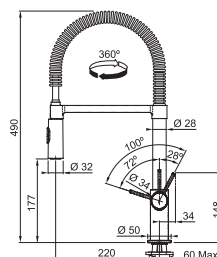

CHROM 115.0486.993 .031 **7 744 Kč**

Provedení **Chrom**
Páková směšovací
Tlaková, Otočná 360°
S koncovkou na pružině
osazenou perlátorem
S regulací **Sprcha/Proud**
Hadice s kovovou pružinou
Připojení Hadičky 45 cm
Průtok vody 10 l/min (3 bar)

Není vhodná pro montáž do nerezových dřezů