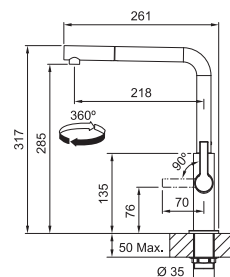

FS 2842.xxx MARIS SLIM NOVĚ

FS 2842.031 MARIS SLIM Chrom
FS 2842.901 MARIS SLIM Matná černá

CHROM
115.0728.393
.031

6 534 Kč

MATNÁ ČERNÁ
115.0728.394
.901

7 986 Kč

Provedení **Chrom, Matná černá**
Páková směšovací
Tlaková, Otočná 360°
S vyťahovací koncovkou
osazenou perlátorem
Opletená sprch. hadice **150 cm**
Připojení Hadičky 45 cm
Průtok vody **8,3 l/min. (3 bar)**
Laminární průtok vody
Technologie pro úsporu vody