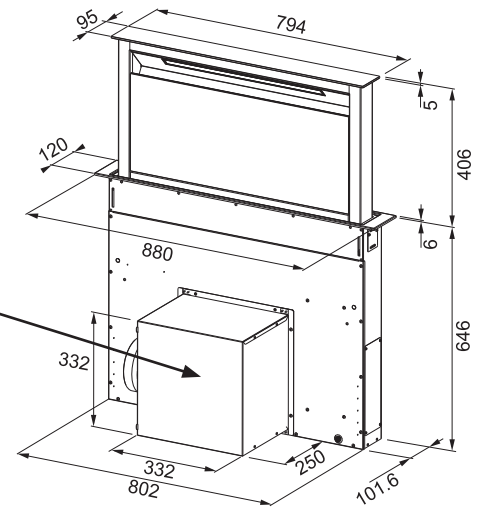

Motor odsavače lze umístit z obou stran a lze s ním pootočit v intervalu 90 stupňů.

Vestavný výsuvný odsavač par v pracovní desce

Energetická třída A

Montážní šířka 88 cm

Provedení Černé sklo, Nerez

Digitální displej