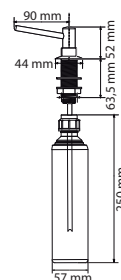

Provedení **Chrom**
Objem **500 ml**
Vrchní plnění
Pro otvor **Ø 28 - 35 mm**
Kulatá základna **Ø 4,4 cm**

CHROM
119.0084.687

1 573 Kč