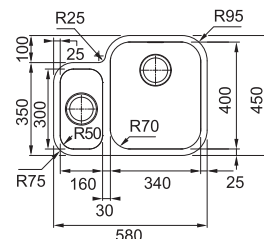

Dřezy Nerez

Doplňky ke dřezům najdete na straně 78-79

SRX 160/7 NOVE

2
7

NEREZ
MODEL 2
122.0736.139
MODEL 7
122.0736.138

7 623 Kč

DŘEZ PRO SPODNÍ MONTÁŽ

Spodní skříňka od 600 mm
Rozměry 580 × 450 mm
Dřezy 340 × 400 × 180 mm
160 × 300 × 120 mm
2× Sítkový ventil
Dřez je bez sifonu**