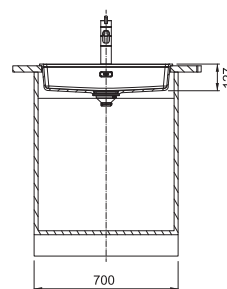

Spodní skříňka od 700 mm
Rozměry 635 x 559 mm
Dřez 596 x 422 x 127 mm
Možnost umístit dávkovač sap.
Fixační příchytky Fast-Fix
Dřez je bez sifonu*

8 833 Kč

Doplňky

Miska
Nerez/Černý plast
156 x 439 x 54 mm
112.0066.060 **3 509 Kč**