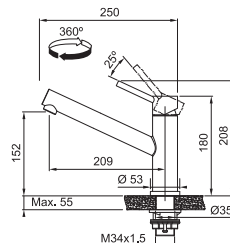

Není vhodná pro montáž
do nerezových dřezů

FC 9290.501 ORBIT

CELONEREZ
115.0569.290
.501

6 534 Kč

Provedení **Celonerez**
Páková směšovací
Tlaková, Otočná 360°
Připojení **Hadičky 45 cm**
Průtok vody **13 l/min. (3 bar)**
Laminární průtok vody
Technologie pro úsporu vody
Eco technologie