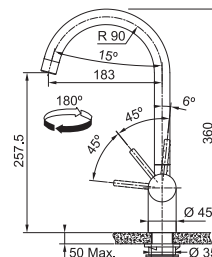

Není vhodná pro montáž do nerezových dřezů

FC 0047.501 ATLAS NEO

CELONEREZ
115.0590.047
.501

8 470 Kč

Provedení **Celonerez**
Páková směšovací
Tlaková, Otočná 180°
S vyťahovací koncovkou osazenou perlátorem
Opletená sprch. hadice **150 cm**
Připojení **Hadičky 45 cm**
Průtok vody **10,4 l/min. (3 bar)**
Laminární průtok vody