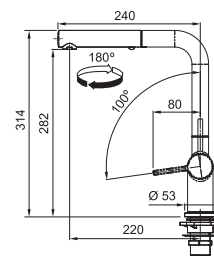

Kuchyňské baterie

Inspirativní video

Informační video

Baterie ACTIVE TWIST s integrovaným ovládáním výpusti

Kromě stylového, minimalistického vzhledu nabízí baterie ACTIVE TWIST inovativní speciální funkci, která spojuje baterii s ovládáním výpusti dřezu. Otočením ovladače na těle baterie ovládáte otevírání a zavírání výpusti dřezu.