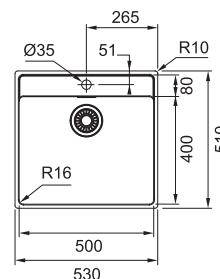

MRX 210/610-50 TL

NEREZ
127.0539.574

11 616 Kč

DŘEZ PRO HORNÍ MONTÁŽ S PLOCHÝM OKRAJEM NEBO DO ROVINY

Spodní skříňka od 550 mm
Rozměry 530 × 510 mm
Dřez 500 × 400 × 180 mm
Sítkový ventil
Otvor pro baterii Ø 35 mm
Fixační příchytky Fast-Fix