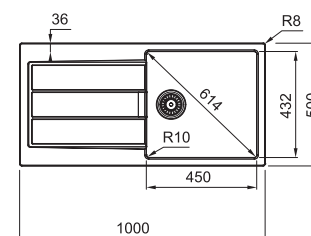

BÍLÁ 143.0613.639
	ŠEDÁ 143.0651.011
	ČERNÁ 143.0613.661

Spodní skříňka od 600 mm
Rozměry 1000 × 500 mm
Dřez 450 × 432 × 200 mm
Sítkový ventil
Pozor! Bez otvoru na baterii
(Otvor lze vyvrtat vykrúžovacím vrtákem přímo při montáži)