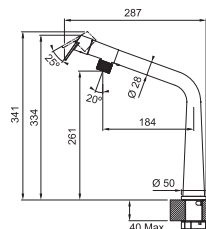

Provedení **Chrom, Matná černá**
Páková směšovací
Tlaková, Otočná 120°
Připojení Hadičky 50 cm
Průtok vody 11,4 l/min. (3 bar)
Laminární průtok vody