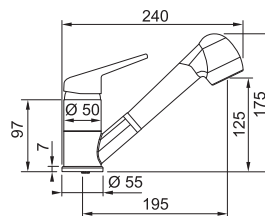

SAHARA
115.0470.663
.082

PÍSKOVÝ MELÍR
115.0470.665
.085

KAŠMÍR
115.0470.666
.424

ŠEDÝ KÁMEN
115.0470.670
.084

ONYX
115.0470.675
.071

4 114 Kč

Provedení **Chrom, Barva**
Páková směšovací
Tlaková, Otočná 120°
S vyťahovací koncovkou
S regulací **Sprcha/Proud**
Opletená sprch. hadice **150 cm**
Připojení **Hadičky 45 cm**
Průtok vody **10,3 l/min. (3 bar)**