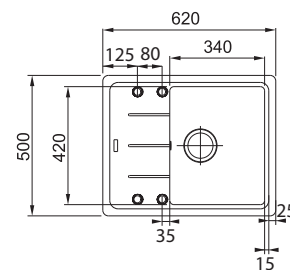

BÍLÁ-LED 114.0285.103		ŠEDÝ KÁMEN 114.0285.118
	SAHARA 114.0285.111		ŠEDÁ BŘIDLICE 114.0713.944
	PÍSKOVÝ MELÍR 114.0285.108		MATNÁ ČERNÁ 114.0661.420
	KAŠMÍR 114.0494.751		ONYX 114.0285.105

Spodní skříňka od 450 mm
Rozměry 620 × 500 mm
Dřez 340 × 420 × 200 mm
Sítkový ventil
4 Místa pro vyvrvání otvoru
Možnost umístit dávkovač sap.
Pozor! Umístění dávkovače
do skříňky od 600 mm