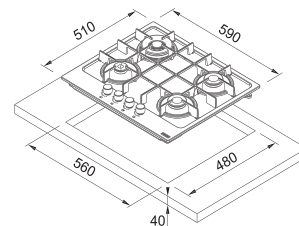

+

FBFP BK MATT A52 KL
 305.0665.391, 18 150 Kč

FST DRIP-FREE 60 X/2 KL
 305.0705.074, 24 200 Kč

K-LINK

Výběr vestavných spotřebičů

FHMA 604 3G DC BK C NOVA V prodeji od 6/2025

Plynová varná deska
 4 Plynové hořáky (1x Dvojkorunka)
 Provedení **Tvrzené černé sklo**
 Ovládání **Knoflíkové ovládání**
Litinné rošty, Elektrické zapalování
 Rozměr 590 x 510 mm, R=5, Výřez 560 x 480 mm