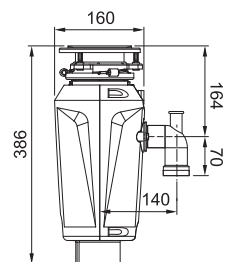

Motor vysokootáčkový
s permanentním magnetem
Drticí elementy z nerezové oceli
Tělo z kompozitu

Pneu ovladač **Chrom**
Pro otvor Ø 35 mm
Při montáži do desky nebo
dřezu o tloušťce 1–30 mm

Rozměr **160 × 386 mm**
Výkon **720 W; 0,75 HP**
Otáčky/min. **2 700**
Montážní otvor **3 1/2"**

134.0715.096

9 438 Kč