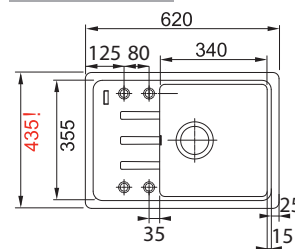

BÍLÁ-LED 114.0440.889		ŠEDÝ KÁMEN 114.0395.151
	SAHARA 114.0395.130		MATNÁ ČERNÁ 114.0661.515
	PÍSKOVÝ MELÍR 114.0440.890		ONYX 114.0395.129
	KAŠMÍR 114.0494.783		

Spodní skříňka od 450 mm
Rozměry 620 × 435 mm
Dřez 340 × 355 × 200 mm
Sítkový ventil
4 Místa pro vyvrvání otvoru
Možnost umístit dávkovač sap.
Pozor! Umístění dávkovače
do skříňky od 600 mm