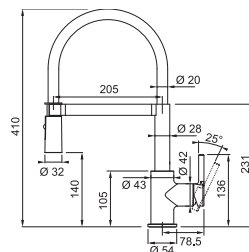

MATNÁ ČERNÁ 115.0725.838 .901 **5 324 Kč**

Provedení **Matná černá**
Páková směšovací
Tlaková, Otočná 360°
S koncovkou na hadici
s kovovou pružinou uvnitř
osazenou perlátorem
S regulací **Sprcha/Proud**
Připojení Hadičky 45 cm
Průtok vody 7,6 l/min (3 bar)