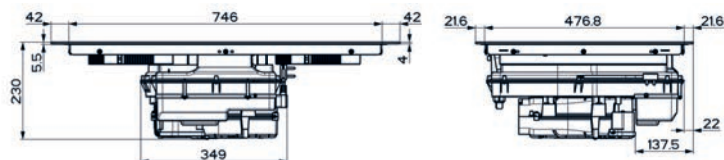

(V případě náhodného vylití tekutiny do odsavače par)

Indukční varná deska

Rozměry 830 × 520 mm

Výřez 750 × 490 mm (V případě horní montáže)

Výřez Dle nákresu (V případě zabudování do roviny)

4 Varné zóny, 2× Flexi zóna