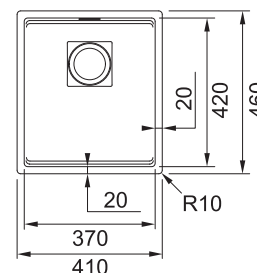

DŘEZ PRO SPODNÍ MONTÁŽ

Spodní skříňka od 450 mm
Rozměry 410 × 460 mm
Dřez 370 × 420 × 200 mm
Sítkový ventil
Nerezová krytka ventilu