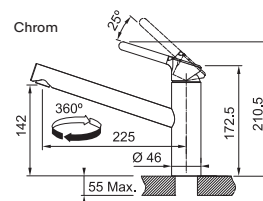

4 840 Kč

BÍLÁ-LED
115.0623.137
.094

KAŠMÍR
115.0623.146
.424

4 598 Kč

ŠEDÝ KÁMEN
115.0623.140
.084

ONYX
115.0623.056
.071

Provedení **Chrom, Barva**
Páková směšovací
Tlaková, Otočná 360°
Přípojení Hadičky 45 cm
Průtok vody 11,9 l/min. (3 bar)
Technologie pro úsporu vody
Eco technologie