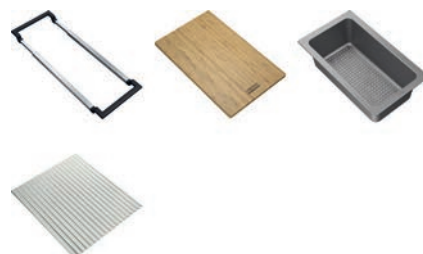

Tento set obsahuje:
Teleskopický držák, bambusovou přípravnou desku, velkou odkapávací misku a rolovací silikonovou podložku

112.0655.483

4 961 Kč

Doplňky ke dřezům

Všechny kompatibilní doplňky najdete na produktovém listu dřezu na www.franke.cz