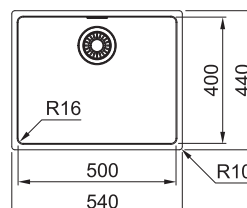

MRX 110-50

NEREZ
122.0531.808

9 801 Kč

DŘEZ PRO SPODNÍ MONTÁŽ

Spodní skříňka od 600 mm,
po úpravě skříňky i od 550 mm
Rozměry 540 × 440 mm
Dřez 500 × 400 × 180 mm
Sítkový ventil
Dřez je bez sifonu*

*Sifon pro úsporu místa NEW, vč. odbočky na myčku nádobí, šedá barva
112.0686.264 **218 Kč**