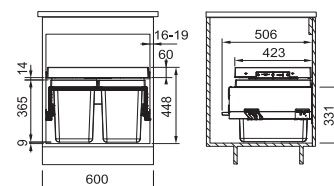

Spodní skříňka 600 mm

Čelní výsuv

Minimální montážní prostor 564 × 506 × 448 mm

Objem 1× 26 l, 2× 11 l

Třídění odpadků **Třídruhové**

Barva **Černá/Šedá**, 3 Koše

Výsuvná zásuvka nad košem **v ceně koše**

Součástí koše je plnovýsuv s tlumením, které zaručuje tichý dojezd. (Výsuv od firmy GRASS)

121.0557.763

9 922 Kč