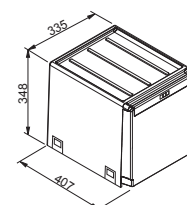

134.0039.330

3 509 Kč