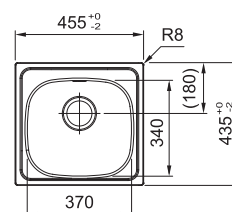

NEREZ
101.0712.178

2 420 Kč

Spodní skříňka od 450 mm
Rozměry 780 × 435 mm
Dřez 370 × 340 × 150 mm
Sítkový ventil
Možnost objednat otvor
pro baterii ZDARMA