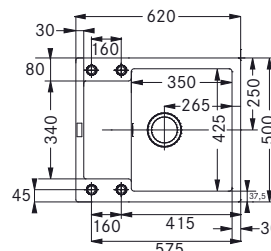

BÍLÁ-LED 114.0284.758		ŠEDÝ KÁMEN 114.0284.764
	SAHARA 114.0284.757		ŠEDÁ BŘIDLICE 114.0713.986
	PÍSKOVÝ MELÍR 114.0284.760		MATNÁ ČERNÁ 114.0637.573
	KAŠMÍR 114.0494.643		ONYX 114.0284.759

Spodní skříňka od 450 mm
Rozměry 620 × 500 mm
Dřez 350 × 425 × 200 mm
Sítkový ventil
4 Místa pro vyvrtání otvoru
Možnost umístit dávkovač sap.
Pozor! Umístění dávkovače
do skříňky od 700 mm

6 171 Kč