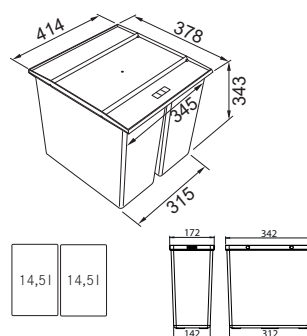

Spodní skříňka 450 mm
Minimální montážní prostor 414 x 378 x 343 mm
Objem 2x 14,5 l
Třídění odpadků Dvoudruhové
Barva Černá
2 Koše (Výška košů 324 mm)
Police nad košem v ceně koše

121.0494.182

1 331 Kč