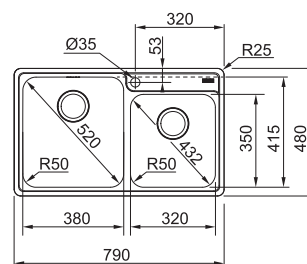

BCX 220-38-32 NOVĚ

NEREZ
127.0738.579

6 897 Kč

**DŘEZ PRO HORNÍ MONTÁŽ S PLOCHÝM
OKRAJEM NEBO DO ROVINY**

Spodní skříňka od 800 mm
Rozměry 790 × 480 mm
Dřezy 380 × 415 × 180 mm
320 × 350 × 160 mm
2× Sítkový ventil
Otvor pro baterii Ø 35 mm
Fixační přichytky Fast-Fix