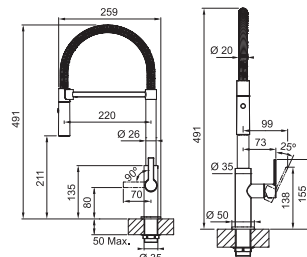

MATNÁ ČERNÁ
115.0728.396
.901

9 922 Kč

Provedení **Chrom, Matná černá**
Pák. směš., Tlaková, Otočná 360°
S koncovkou na pružině
osazenou perlátorem
S regulací **Sprcha/Proud**
Hadice s kovovou pružinou
Připojení **Hadičky 45 cm**
Průtok vody **8,4 l/min. (3 bar)**
Laminární průtok vody
Technologie pro úsporu vody