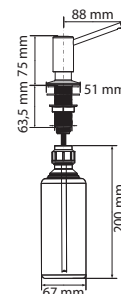

CHROM
119.0281.894

1 936 Kč

Provedení **Chrom, Celonerez**
Objem **500 ml**
Vrchní plnění
Pro otvor **Ø 28 - 35 mm**
Kulatá základna **Ø 5,1 cm**

CELONEREZ
119.0281.898

2 662 Kč