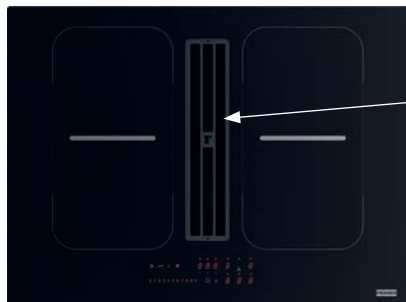

Odsavače par v indukční varné desce

FSM 7081 HI
FSM 7081R HI

Černá nerezová mřížka

Montážní video -
Vnější odtah

Montážní video -
Recirkulace