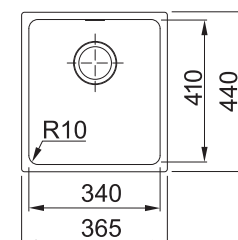

6 171 Kč

SID 110-34

	BÍLÁ 125.0363.784
	ČERNÁ 125.0363.785

DŘEZ PRO SPODNÍ MONTÁŽ
Spodní skříňka od 450 mm
Rozměry 365 × 440 mm
Dřez 340 × 410 × 200 mm
Sítkový ventil

4 477 Kč

SID 110-50

	BÍLÁ 125.0363.788
	ŠEDÁ 125.0582.205
	ČERNÁ 125.0363.789