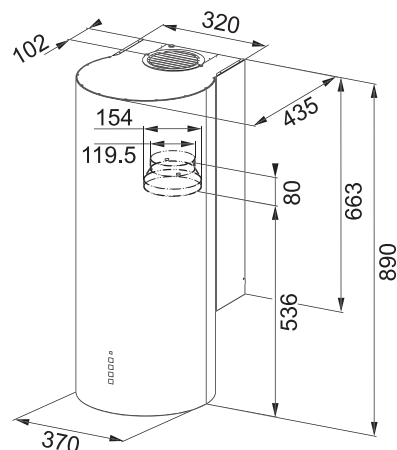

FTU 3805 XS

Komínový odsavač par

Energetická třída **B**

Montážní šířka **37 cm**

Provedení **Nerez**

Tlačítkové ovládání, Sound Pro

3 Stupně výkonu, Intenzivní stupeň

Osvětlení **LED žárovky 2x 2,2 W, 4000 K**

Max. výkon **620 m³/h** (Podle normy EN 61591)

Max. hloučnost **69 dB(A)_{re1pW}** (Podle normy EN 60704-3)

Možnost odtahu dozadu

Možnost dokoupit pachový filtr s aktivním uhlím **UF 06 - 112.0016.756, cena 363 Kč**

nebo pachový filtr s dlouhou životností s aktivním uhlím **UF 12 - 112.0174.992, cena 1 694 Kč**

FTU 3805 XS
335.0518.748

15 730 Kč