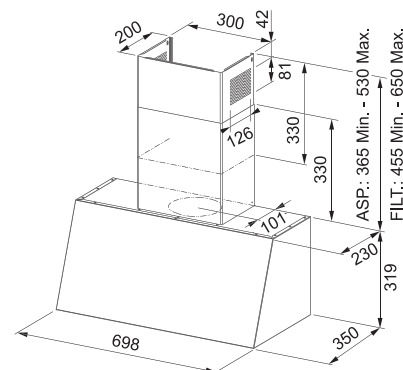

Komínové odsavače par

Informační
video -
Regenerovatelné
filtry

FCO 70 BK MATT