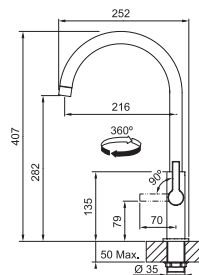

Provedení **Chrom, Matná černá**
Páková směšovací
Tlaková, Otočná 360°
Připojení **Hadičky 45 cm**
Průtok vody **10,2 l/min. (3 bar)**
Laminární průtok vody
Technologie pro úsporu vody

FS 2839.xxx MARIS SLIM NOVĚ