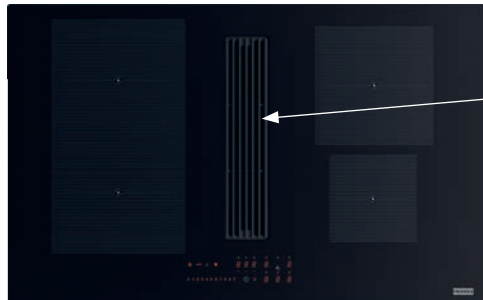

Odsavače par v indukční varné desce

FMA 8381 HI
FMA 8381R HI

Mřížka tepelně odolný kompozit

Montážní video -
Vnější odtah

Montážní video -
Recirkulace