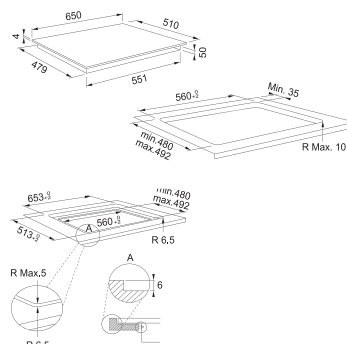

Indukční varná deska

4 Varné zóny, 1x Flexi zóna
Provedení **Černé sklo s bílou grafikou**, **4 Rovné hrany**
Ovládání **Červený integrovaný dotykový ovládací panel**
+ 4 Ovladače typu Slide, **18 úrovní ohřevu: Stupeň 0-18**
Funkce Cook Assist, Booster, Dětský zámek, Časovač
Rozměr **650 x 510 mm**, R=5, Výřez **560 x 480 mm**
Max. příkon 2,5 nebo 4 nebo 6 nebo 7,2 kW
Připojení 230/400 V

108.0606.111

14 520 Kč