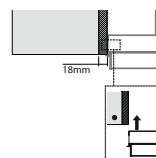

Výklopná skleněná lišta pro ochranu hrany dvířek před párou

Vestavný odsavač par

PLNĚ VESTAVNÝ, NAHRAZUJE DNO SKŘÍŇKY

Energetická třída **A**

Montážní šířka **90/60 cm**

Provedení **Matná černá, NCS S 9000-N***

Tlačítkové ovládání, Štěrbínové odsávání, Sound Pro

3 Stupně výkonu, Intenzivní stupeň

Ukazatel nasycení filtru

Osvětlení **LED žárovky 2× 1 W, 4000 K**

Max. výkon **670 m³/h** (Podle normy EN 61591)

Max. hlučnost **69 dB(A)_{re1pW}** (Podle normy EN 60704-3)

Možnost dokoupit dálkový ovladač **112.0676.783** cena **1 210 Kč**

Možnost dokoupit pachové filtry s aktivním uhlím **UF 18 - 112.0473.657**, cena **1 210 Kč**

Pozor! Zpětná klapka pro tyto modely je ZK 120F - 112.0538.026, cena **460 Kč**

nebo **ZK 150 - 133.0056.646**, cena **460 Kč**

FST PRO BK 904
305.0717.353

16 698 Kč

FST PRO BK 604
305.0717.352

15 851 Kč