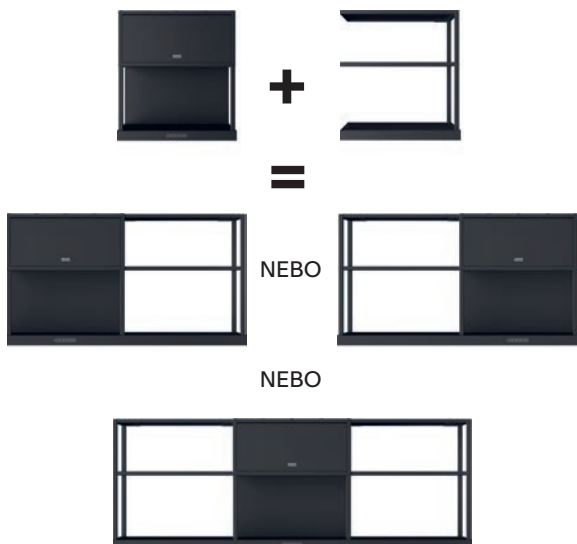

1) Přídavný regálový modul, matná černá + kouřově šedé sklo 112.0706.647, šířka 60 cm, cena 13 915 Kč.

Komínové odsavače par

FSMD 508

FSMD 508 BL
Modrá (NCS S 3020-B*)
335.0530.203

FSMD 508 WH
Krémově bílá (NCSS 0502-Y50R*)
335.0528.005