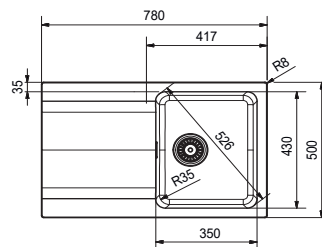

■	BÍLÁ	114.0288.585
■	ŠEDÁ	114.0395.184
■	ČERNÁ	114.0288.588

Spodní skříňka od 450 mm
Rozměry 780 × 500 mm
Dřez 350 × 430 × 180 mm
Sítkový ventil
Pozor! Bez otvoru na baterii
(Otvor lze vyvrtat vykrúžovacím vrtákem přímo při montáži)