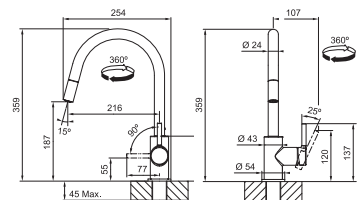

Provedení **Chrom**
Páková směšovací
Tlaková, Otočná 360°
S vyťahovací koncovkou osazenou perlátorem
Opletená sprch. hadice **150 cm**
Přípojení **Hadičky 45 cm**
Průtok vody **7,5 l/min. (3 bar)**

FC 6018.xxx LINA