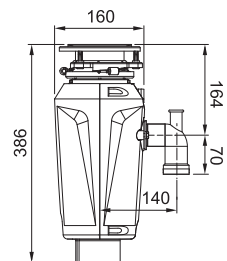

Motor vysokootáčkový
s permanentním magnetem
Drticí elementy z nerezové oceli
Tělo z kompozitu
Technologie Silver Guard®

Pneu ovladač **Chrom**
Pro otvor Ø 35 mm
Při montáži do desky nebo
dřezu o tloušťce 1–30 mm

Rozměr **160 × 386 mm**
Výkon **900 W; 1,00 HP**
Otáčky/min. **2 750**
Montážní otvor **3 1/2"**

134.0715.095

10 285 Kč