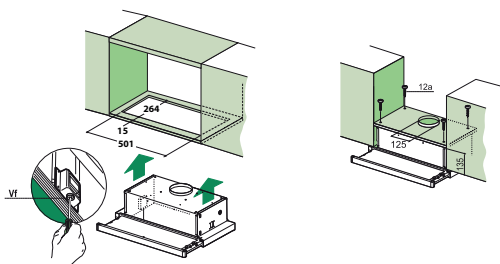

FTC 632L WH

Vestavný výsuvný odsavač par

Energetická třída D

Montážní šířka 60 cm

Provedení Nerezový přední panel (FTC 632L GR/XS)

Provedení Černá (FTC 632L BK)

Provedení Bílá (FTC 632L WH)

Posuvné přepínače