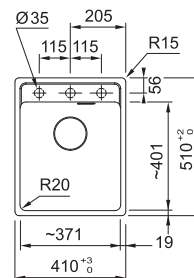

BÍLÁ-LED 114.0661.443		ŠEDÝ KÁMEN 114.0661.442
	SAHARA 114.0661.445		ŠEDÁ BŘIDLICE 114.0713.777
	PÍSKOVÝ MELÍR 114.0738.580		MATNÁ ČERNÁ 114.0661.370
	KAŠMÍR 114.0661.446		ONYX 114.0661.441

Spodní skříňka od 450 mm
Rozměry 410 × 510 mm
Dřez 371 × 401 × 200 mm
Sítkový ventil
a nerezová krytka ventilu
3 Místa pro vyvrtání otvoru
Možnost umístit dávkovač sap.
Fixační příchytky Fast-Fix

6 776 Kč