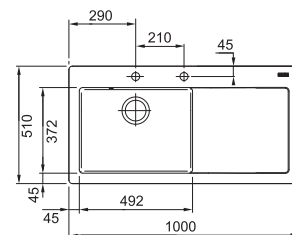

V objednávce uveďte:
Model 2 (Odkapávací plocha vpravo)