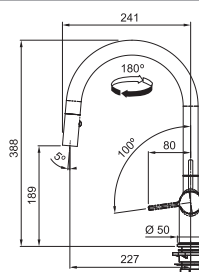

Provedení **Chrom, Matná černá**
Pák. směš., Tlaková, Otočná 180°
S vyt. koncovkou osaz. perlátorem
S regulací **Sprcha/Proud**
Opletená sprch. hadice **150 cm**
Připojení **Hadičky 55 cm**
Průtok vody **7,5 l/min. (3 bar)**
Laminární průtok vody
Technologie pro úsporu vody
ECO kartuše