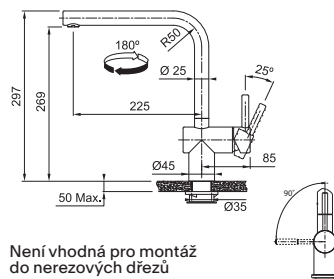

Není vhodná pro montáž
do nerezových dřezů

FC 5523.xxx ATLAS NEO SENSOR

FC 5523.501 ATLAS NEO
SENSOR Celonerez

FC 5523.502 ATLAS NEO
SENSOR Celonerez
Černá

CELONEREZ
115.0625.523
.501

17 424 Kč

CELONEREZ
ČERNÁ
115.0625.527
.502

19 965 Kč

Provedení **Celonerez, Celonerez Černá (PVD)**
Pák. směš., Tlaková, Otočná 180°
Senzorová
S vyťahovací koncovkou
osazenou perlátorem
Opletená sprch. hadice 150 cm
Připojení Hadičky 60 cm
Průtok vody 7 l/min. (3 bar)
Laminární průtok vody
Napájení 4x Tužková baterie AA