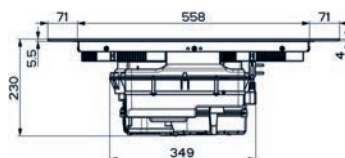

(V případě náhodného vylití tekutiny do odsavače par)

Indukční varná deska

Rozměry 700 × 520 mm

Výřez 560 × 490 mm (V případě horní montáže)

Výřez Dle nákresu (V případě zabudování do roviny)

4 Varné zóny, 2× Flexi zóna