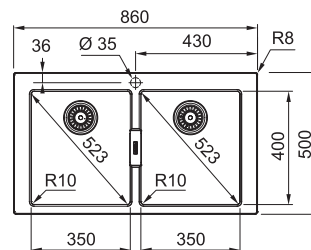

4 961 Kč

Dřezy Tectonite®

Doplňky ke dřezům najdete na straně 78–79

S2D 620-86

	BÍLÁ 143.0637.160
	ŠEDÁ 143.0650.970
	ČERNÁ 143.0637.161

Spodní skříňka od 800 mm
Rozměry 860 × 500 mm
Dřez 2 × 350 × 400 × 200 mm
2 × Sítkový ventil
Otvor pro baterii Ø 35 mm