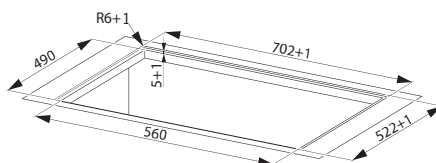

(V případě náhodného vylití tekutiny do odsavače par)

Indukční varná deska

Rozměry 700 × 520 mm

Výřez 560 × 490 mm (V případě horní montáže)

Výřez Dle nákresu (V případě zabudování do roviny)

4 Varné zóny, 2× Flexi zóna