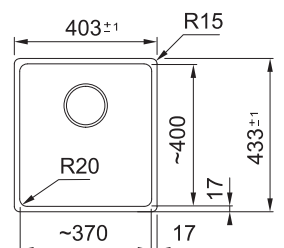

BÍLÁ-LED 125.0698.002		ŠEDÁ BŘIDLICE 125.0737.253
	SAHARA 125.0737.255		MATNÁ ČERNÁ 125.0698.004
	KAŠMÍR 125.0698.003		ONYX 125.0697.910
	ŠEDÝ KÁMEN 125.0698.001		

DŘEZ PRO SPODNÍ MONTÁŽ

Spodní skříňka od 450 mm
Rozměry 403 × 433 mm
Dřez 370 × 400 × 200 mm
Sítkový ventil
Nerezová krytka ventilu

7 986 Kč