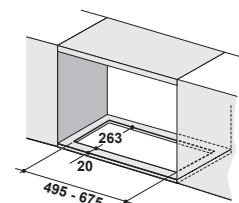

Vestavné odsavače par

FBFE LG A70 BASIC

FBFE LG A52 BASIC

FBFE BK A70 BASIC

FBFE BK A52 BASIC

Vestavný odsavač par

Energetická třída **B**

Montážní šířka **70/52 cm**

Provedení **Světle šedá** (FBFE LG A70/A52 BASIC)

Provedení **Matná černá, NCS S 9000-N*** (FBFE BK A70/A52 BASIC)

Tlačítkové ovládání

3 Stupně výkonu, Intenzivní stupeň

Osvětlení **LED žárovky 2× 1W, 4000 K**

Max. výkon **750 m³/h** (Podle normy EN 61591)

Max. hluchnost **66 dB(A)_{re1pW}** (Podle normy EN 60704-3)

Možnost dokoupit pachové filtry s aktivním uhlím **UF 05 - 112.0016.755, cena 363 Kč**

nebo pach. filtry s dlouhou životností s aktivním uhlím **UF 11 - 112.0174.994, cena 2 420 Kč**

Pozor! Zpětná klapka pro tyto modely je ZK 120F - 112.0538.026, cena 460 Kč

nebo ZK 150 - 133.0056.646, cena 460 Kč

FBFE LG A70 BASIC
305.0729.553

9 680 Kč

FBFE LG A52 BASIC
305.0729.554

8 954 Kč

FBFE BK A70 BASIC
305.0728.431

9 922 Kč

FBFE BK A52 BASIC
305.0729.555

9 196 Kč

FST PLUS 908 X

FST PLUS 608 X

FST PLUS BK 908

FST PLUS BK 608

Výklopná skleněná lišta pro ochranu hrany dveří před párou

Vestavný odsavač par

PLNĚ VESTAVNÝ, NAHRAZUJE DNO SKŘÍŇKY

Energetická třída **A**

Montážní šířka **90/60 cm**

Provedení **Nerez** (FST PLUS 908/608 X)

Provedení **Matná černá, NCS S 9000-N*** (FST PLUS BK 908/608)

Ovládání pomocí jediného knoflíku, Sound Pro

3 Stupně výkonu

Osvětlení **LED žárovky 2× 1W, 4000 K**

Max. výkon **650 m³/h** (Podle normy EN 61591)

Max. hluchnost **69 dB(A)_{re1pW}** (Podle normy EN 60704-3)

Možnost dokoupit pachové filtry s aktivním uhlím **UF 18 - 112.0473.657, cena 1 210 Kč**

Pozor! Zpětná klapka pro tyto modely je ZK 120F - 112.0538.026, cena 460 Kč

nebo ZK 150 - 133.0056.646, cena 460 Kč

FST PLUS 908 X
305.0572.834

13 915 Kč

FST PLUS 608 X
305.0572.835

12 705 Kč

FST PLUS BK 908
305.0717.356

12 826 Kč

FST PLUS BK 608
305.0717.355

11 616 Kč