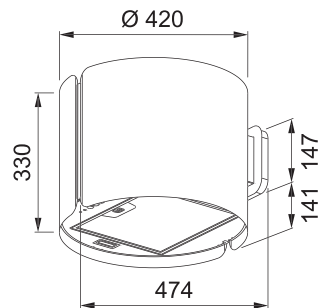

FSMS WALL F42 WH MATT

Komínový odsavač par

Energetická třída **A**

Montážní šířka **42 cm**

Provedení **Matná černá, NCS S 9000-N*** (FSMS WALL F42 BK MATT)

Provedení **Matná bílá, NCS S 0500-N*** (FSMS WALL F42 WH MATT)

Tlačítkové ovládání

3 Stupně výkonu, Intenzivní stupeň

Osvětlení **LED žárovky 2x 1 W, 3000 K**

Max. výkon **740 m³/h** (Podle normy EN 61591)

Max. hloučnost **70 dB(A)_{re1pW}** (Podle normy EN 60704-3)

Pachové filtry s aktivním uhlím UF 05 v ceně odsavače par

Pozor! Pouze recirkulace, nelze napojit na vnější odtah

Možnost dokoupit pach. filtry s vysokou účinností s aktiv. uhlím **UF 08 - 112.0174.995, cena 1936 Kč**

nebo pachové filtry s dlouhou životností s aktivním uhlím **UF 11 - 112.0174.994, cena 2 420 Kč**

FSMS WALL F42 BK MATT
335.0689.671

18 755 Kč

FSMS WALL F42 WH MATT
335.0689.672

18 876 Kč