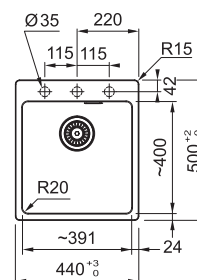

BÍLÁ-LED 114.0661.447		MATNÁ ČERNÁ 114.0661.448
	KAŠMÍR 114.0661.449		ONYX 114.0661.451
	ŠEDÝ KÁMEN 114.0661.450		
	ŠEDÁ BŘIDLICE 114.0713.984		

Spodní skříňka od 450 mm
Rozměry 440 × 500 mm
Dřez 391 × 400 × 200 mm
Sítkový ventil
a nerezová krytka ventilu
3 Místa pro vyvrtání otvoru
Možnost umístit dávkovač sap.
Fixační příchytky Fast-Fix

6 534 Kč