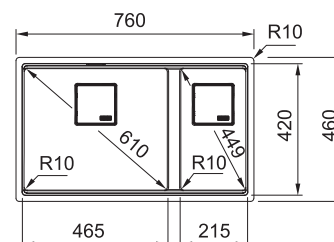

Součástí dřezu v barvě MATNÁ ČERNÁ je příslušenství (skrytý přepad, 2× sítkový ventil, 2× krytka ventilu) v matném černém provedení.

DŘEZ PRO SPODNÍ MONTÁŽ

Spodní skříňka od 800 mm
Rozměry 760 × 460 mm
Dřezy 465 × 420 × 200 mm
215 × 420 × 200 mm
2× Sítkový ventil
2× Nerezová krytka ventilu