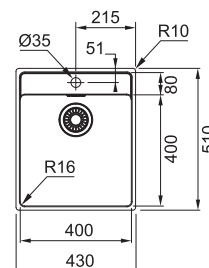

MRX 210/610-50 TL

NEREZ
127.0539.574

11 616 Kč

DŘEZ PRO HORNÍ MONTÁŽ S PLOCHÝM OKRAJEM NEBO DO ROVINY

Spodní skříňka od 550 mm
Rozměry 530 × 510 mm
Dřez 500 × 400 × 180 mm
Sítkový ventil
Otvor pro baterii Ø 35 mm
Fixační příchytky Fast-Fix