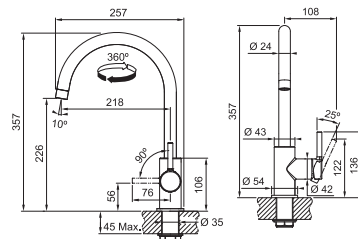

CHROM
115.0693.228
.031

3 630 Kč

Provedení **Chrom**
Páková směšovací
Tlaková, Otočná 360°
Přípojení **Hadičky 45 cm**
Průtok vody **10,8 l/min. (3 bar)**