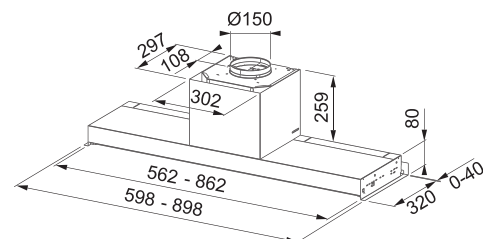

Výklopná skleněná lišta pro ochranu hrany dvířek před párou

Vestavný odsavač par

PLNĚ VESTAVNÝ, NAHRAZUJE DNO SKŘÍŇKY

Energetická třída **A**

Montážní šířka **90/60 cm**

Provedení **Matná černá, NCS S 9000-N***

Tlačítkové ovládání, Štěrbínové odsávání, Sound Pro

3 Stupně výkonu, Intenzivní stupeň

Ukazatel nasycení filtru

Osvětlení **LED žárovky 2× 1 W, 4000 K**

Max. výkon **670 m³/h** (Podle normy EN 61591)

Max. hlučnost **69 dB(A)_{re1pW}** (Podle normy EN 60704-3)

Možnost dokoupit dálkový ovladač **112.0676.783** cena **1 210 Kč**

Možnost dokoupit pachové filtry s aktivním uhlím **UF 18 - 112.0473.657**, cena **1 210 Kč**

Pozor! Zpětná klapka pro tyto modely je ZK 120F - 112.0538.026, cena **460 Kč**

nebo **ZK 150 - 133.0056.646**, cena **460 Kč**

FST PRO BK 904
305.0717.353

16 698 Kč

FST PRO BK 604
305.0717.352

15 851 Kč