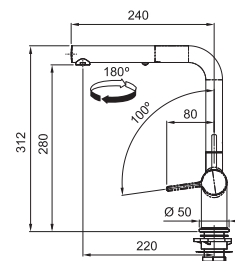

SAHARA
115.0653.388
.082

KAŠMÍR
115.0653.389
.424

ŠEDÝ KÁMEN
115.0653.385
.084

NOVĚ ŠEDÁ BŘIDLICE
115.0721.464
.088

ONYX
115.0653.384
.071

9 922 Kč

FN 6110.901 ACTIVE NEW
Barva - Matná černá*

Provedení **Chrom, Barva**
Páková směšovací
Tlaková, Otočná 180°
S vytahovací koncovkou
osazenou perlátorem
S regulací **Sprcha/Proud**
Opletená sprch. hadice **150 cm**
Připojení **Hadičky 45 cm**
Průtok vody **7,5 l/min. (3 bar)**
Laminární průtok vody
Technologie pro úsporu vody
ECO kartuše