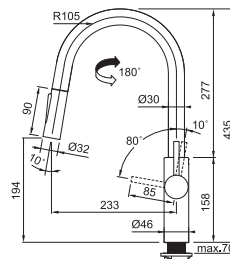

 **CHROM**
115.0538.940 .031

8 470 Kč

 **MATNÁ ČERNÁ**
115.0575.968 .901

9 801 Kč

Provedení **Chrom, Matná černá**
Páková směšovací
Tlaková, Otočná 180°
S vyťahovací koncovkou osazenou perlátorem
S regulací **Sprcha/Proud**
Opletená sprch. hadice **150 cm**
Připojení **Hadičky 45 cm**
Průtok vody **9 l/min. (3 bar)**