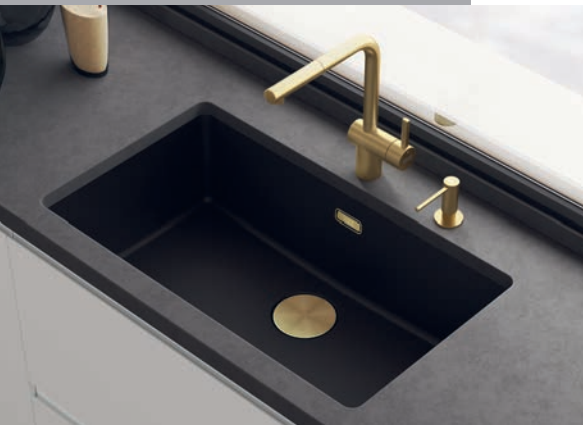

Vhodný ke dřezům
MRG 110, MRX
Nerez/Černý plast
342 × 430 × 22 mm
112.0188.651 3 146 Kč

Odkapávací táč

Vhodný ke dřezům
BXX, KNG
Nerez/Černý plast
326 × 440 × 22 mm
112.0204.360 3 146 Kč

PVD příslušenství **NOVÉ**