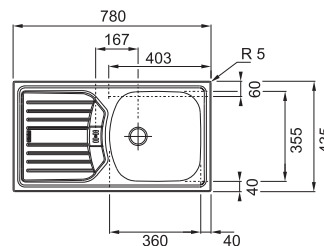

Dřezy Nerez

ETN 614 NOVA 6/4"

Špunt

NEREZ
101.0363.371

1 936 Kč

Spodní skříňka od 500 mm,
po úpravě skříňky i od 450 mm
Rozměry 780 × 435 mm
Dřez 360 × 355 × 140 mm
Možnost objednat otvor
pro baterii ZDARMA