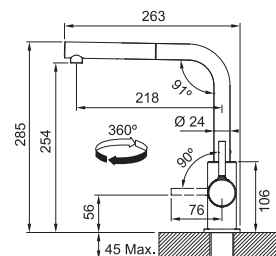

NOVĚ
KAŠMÍR
115.0728.487
.424

5 566 Kč

NOVĚ
ŠEDÝ KÁMEN
115.0728.486
.084

NOVĚ
ŠEDÁ BRÍDLICE
115.0733.716
.088

NOVĚ
ONYX
115.0728.484
.071

FS 3235.901 LINA SMART
Barva - Matná černá*

Provedení **Chrom, Barva**
Páková směšovací
Tlaková, Otočná 360°
S vyťahovací koncovkou
osazenou perlátorem
Opletená sprch. hadice **150 cm**
Připojení Hadičky 45 cm
Průtok vody **7,2 l/min. (3 bar)**