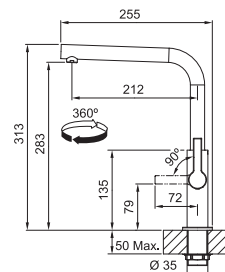

CHROM
115.0728.390
.031

5 324 Kč

MATNÁ ČERNÁ
115.0728.391
.901

6 534 Kč

Provedení **Chrom, Matná černá**
Páková směšovací
Tlaková, Otočná 360°
Připojení Hadičky 45 cm
Průtok vody **10,2 l/min. (3 bar)**
Laminární průtok vody
Technologie pro úsporu vody