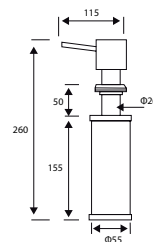

Provedení **Chrom**
Objem **300 ml**
Vrchní plnění
Pro otvor **Ø 35 mm**

CHROM
119.0085.067

726 Kč