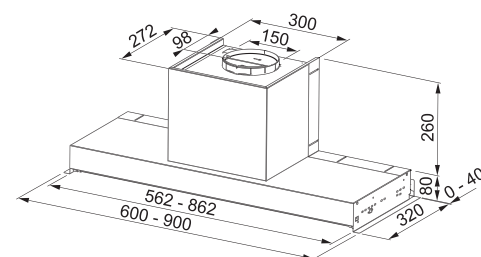

Výklopná skleněná lišta pro ochranu hrany dveří před párou

Vestavný odsavač par

PLNĚ VESTAVNÝ, NAHRAZUJE DNO SKŘÍŇKY

Energetická třída **A**

Montážní šířka **90/60 cm**

Provedení **Nerez** (FST PLUS 908/608 X)