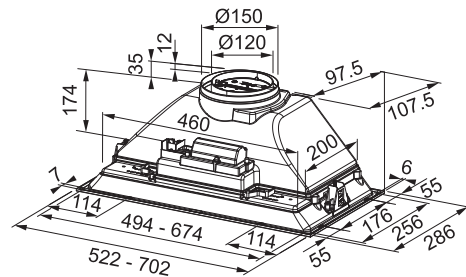

Vestavné/Vest. výsuvné odsavače par

FBI 705 BK/FBI 525 BK

FBI 705 BK

FBI 525 BK

Vestavný odsavač par

Energetická třída C

Montážní šířka 70,2/52,2 cm

Provedení Černá