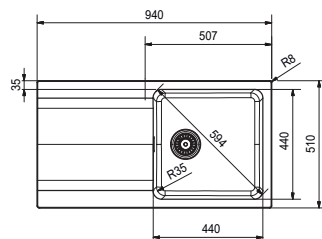

■	BÍLÁ	114.0288.541
■	ŠEDÁ	114.0442.824
■	ČERNÁ	114.0288.543

Spodní skříňka od 600 mm
Rozměry 940 × 510 mm
Dřez 440 × 440 × 190 mm
Sítkový ventil
Pozor! Bez otvoru na baterii
(Otvor lze vyvrtat vykrúžovacím vrtákem přímo při montáži)