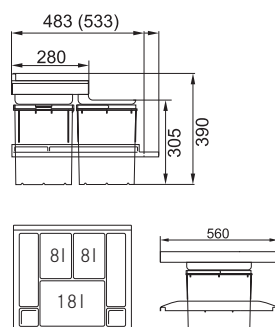

Spodní skříňka 600 mm
Minimální montážní prostor 560 × 483 × 390 mm
Objem 1 × 18 l, 2 × 8 l
Třídění odpadků Tříduhové
Barva Šedá
1 × Víko na 8 l koš (133.0014.278) v ceně koše
Výsuvná zásuvka nad košem v ceně koše

134.0066.057

3 509 Kč