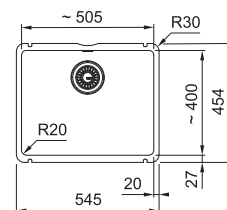

NOVĚ

Přípravná deska ke dřezům KXX
Dřevo
240 × 416 × 26 mm
112.0735.488 **1 936 Kč**

Video -
Keramické dřezy
Fraceram®

V důsledku výrobního procesu mají rozměry keramických dřezů větší toleranci a mohou se lišit od rozměrů uvedených v technických výkresech +/- 1%.