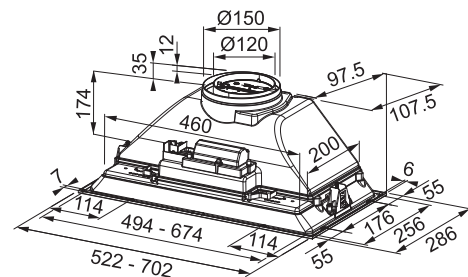

Vestavný odsavač par

Energetická třída **B**

Montážní šířka **70,2/52,2 cm**

Provedení **Nerezový rám**

Posuvné přepínače

3 Stupně výkonu

Osvětlení **LED žárovky 2× 1 W, 4000 K**

Max. výkon **390 m³/h** (Podle normy EN 61591)

Max. hlučnost **70 dB(A)_{re1pW}** (Podle normy EN 60704-3)

Možnost dokoupit pachové filtry s aktivním uhlím **UF 20 - 112.0564.564**, cena **363 Kč**

Pozor! Zpětná klapka pro tyto modely je ZK 120F - 112.0538.026, cena **460 Kč**

nebo **ZK 150 - 133.0056.646**, cena **460 Kč**

FBI 705 XS HCS
305.0599.510

5 203 Kč

FBI 525 XS HCS
305.0599.509

4 961 Kč

Vzorník NCS (Natural Color Systém)

Pečlivě připravený vzorník barev vypracovaný na základě vyhodnocení velkého množství subjektivních vyjádření pracovníků z oblasti vědy, architektury, psychologie, módního návrhářství a objektivního měření barevnosti