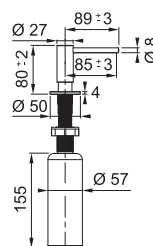

Dávkovače saponátu

Informační video - Jak správně plnit dávkovač saponátu

FD 300

Provedení **Chrom**
Objem **300 ml**
Vrchní plnění
Pro otvor **Ø 35 mm**

CHROM
119.0085.067

726 Kč

BASIC

Provedení **Chrom**
Objem **500 ml**
Vrchní plnění
Pro otvor **Ø 28 - 35 mm**
Kulatá základna **Ø 4,4 cm**

CHROM
119.0084.687

1 573 Kč

ACTIVE

Matná bílá

Matná černá

MATNÁ BÍLÁ
119.0547.905

MATNÁ ČERNÁ
119.0547.906

3 267 Kč

Provedení **Matná bílá, Matná černá**
Objem **300 ml**
Vrchní plnění
Pro otvor **Ø 24 - 35 mm**
Kulatá základna **Ø 5 cm**

SIMPLE

CHROM
119.0281.894

1 936 Kč

Provedení **Chrom, Celonerez**
Objem **500 ml**
Vrchní plnění
Pro otvor **Ø 28 - 35 mm**
Kulatá základna **Ø 5,1 cm**

CELONEREZ
119.0281.898

2 662 Kč

ATLAS NEO

Celonerez

Celonerez Zlatá

CELONEREZ
112.0717.084

1 815 Kč

Celonerez Černá

CEL. ČERNÁ
112.0717.102

CEL. ZLATÁ
112.0717.105

2 299 Kč

Celonerez Měděná

Celonerez Antracit

CEL. MĚDĚNÁ
112.0717.104

CEL. ANTRACIT
112.0717.103

Provedení **Celonerez, Celonerez Černá (PVD), Celonerez Zlatá (PVD), Celonerez Měděná (PVD), Celonerez Antracit (PVD)**
Objem **350 ml**
Vrchní plnění
Pro otvor **Ø 24 - 35 mm**
Kulatá základna **Ø 5 cm**