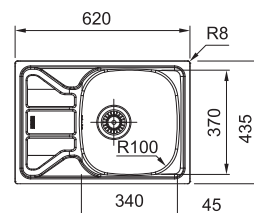

NEREZ
101.0712.180

2 904 Kč

Spodní skříňka od 450 mm
Rozměry 620 × 435 mm
Dřez 340 × 370 × 150 mm
Sítkový ventil
Možnost objednat otvor
pro baterii ZDARMA