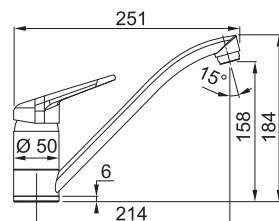

FC 9541.xxx NOVARA PLUS

FC 9541.031
Chrom

CHROM
115.0347.142
.031

2 178 Kč

MATNÁ ČERNÁ
115.0659.961
.901

3 025 Kč

BÍLÁ-LED
115.0470.658
.094

SAHARA
115.0470.653
.082

PÍSKOVÝ MELÍR
115.0470.654
.085

KAŠMÍR
115.0470.655
.424

ŠEDÝ KÁMEN
115.0470.659
.084

ONYX
115.0470.661
.071

2 904 Kč

Provedení **Chrom, Barva**
Páková směšovací
Tlaková, Otočná 360°
Připojení **Hadičky 45 cm**
Průtok vody **16,3 l/min. (3 bar)**