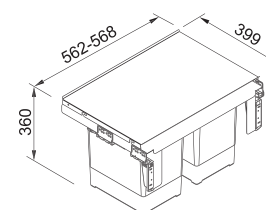

Součástí koše je plnovýsuv s tlumením, které zaručuje tichý dojezd. (Výsuv od firmy FGV)

121.0284.027

5 929 Kč