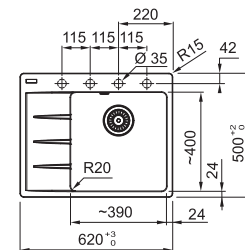

V objednávce uveďte:
Model 7 (Odkapávací plocha vlevo)