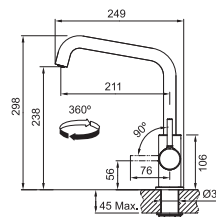

CHROM
115.0728.473 .031

4 840 Kč

MATNÁ ČERNÁ
115.0728.474 .901

5 566 Kč

Provedení **Chrom, Matná černá**
Páková směšovací
Tlaková, Otočná 360°
Připojení **Hadičky 45 cm**
Průtok vody **10,5 l/min. (3 bar)**