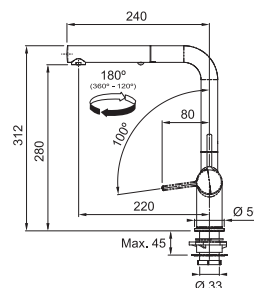

FN 5351.xxx ACTIVE TWIST

FN 5351.149 ACTIVE TWIST Nerez
FN 5351.901 ACTIVE TWIST Matná černá

NEREZ
115.0653.505
.149

12 463 Kč

MATNÁ ČERNÁ
115.0669.769
.901

14 883 Kč

Provedení **Nerez, Matná černá**
Pák. směš., Tlaková, Otočná 180°
S vyt. koncovkou osaz. perlátorem
S regulací **Sprcha/Proud**
Opletená sprch. hadice **150 cm**
Připojení **Hadičky 45 cm**
Průtok vody **7,5 l/min. (3 bar)**
Laminární průtok vody
Technologie pro úsporu vody
ECO kartuše