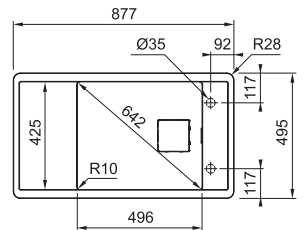

Dřezy Fragranite

PVD (zlaté, měděné, antracit) a matně černé příslušenství ke dřezům najdete na straně 80–81

MRG 611

	BÍLÁ-LED 114.0284.832		ŠEDÝ KÁMEN 114.0284.846
	SAHARA 114.0284.836		ŠEDÁ BŘIDLICE 114.0713.987
	PÍSKOVÝ MELÍR 114.0284.834		MATNÁ ČERNÁ 114.0637.576
	KAŠMÍR 114.0494.644		ONYX 114.0284.833

Spodní skříňka od 450 mm
Rozměry 780 × 500 mm
Dřez 350 × 425 × 200 mm
Sítkový ventil
4 Místa pro vyvrtání otvoru
Možnost umístit dávkovač sap.
Pozor! Umístění dávkovače do skříňky od 700 mm

6 897 Kč

MRG 611-78 BB

	BÍLÁ-LED 114.0363.186		ŠEDÝ KÁMEN 114.0363.221
	SAHARA 114.0363.189		ŠEDÁ BŘIDLICE 114.0713.988
	PÍSKOVÝ MELÍR 114.0363.188		MATNÁ ČERNÁ 114.0637.575
	KAŠMÍR 114.0494.646		ONYX 114.0363.187

Spodní skříňka od 600 mm
Rozměry 780 × 500 mm
Dřez 490 × 425 × 200 mm
Sítkový ventil
4 Místa pro vyvrtání otvoru
Možnost umístit dávkovač sap.
Pozor! Umístění dávkovače do skříňky od 800 mm

6 897 Kč

MRG 612 E

	BÍLÁ-LED 114.0250.568		ŠEDÝ KÁMEN 114.0250.572
	KAŠMÍR 114.0494.648		MATNÁ ČERNÁ 114.0637.572
	ONYX 114.0250.569		

Spodní roh. skř. 900 × 900 mm
nebo 1050 × 1050 mm
Rozměry 960 × 500 mm
Dřez 350 × 425 × 200 mm
Sítkový ventil
2 Místa pro vyvrtání otvoru
Možnost umístit dávkovač sap.

8 591 Kč

FSG 611-88

	ŠEDÝ KÁMEN 114.0651.013		ONYX 114.0616.906
	ŠEDÁ BŘIDLICE 114.0720.013		
	MATNÁ ČERNÁ 114.0651.012		

Rolovací rošt na odkap. plochu v ceně dřezu

Easy Click knoflík Nerez

Spodní skříňka od 600 mm
Rozměry 877 × 495 mm
Dřez 496 × 425 × 195 mm
Easy Click sítkový ventil a nerezová krytka ventilu
2 Místa pro vyvrtání otvoru

12 947 Kč

MTG 611/7

2
7

	BÍLÁ-LED 114.0150.003		BÍLÁ-LED 114.0150.010
	KAŠMÍR 114.0504.120		KAŠMÍR 114.0504.147
	ŠEDÝ KÁMEN 114.0150.007		ŠEDÝ KÁMEN 114.0150.014
	ONYX 114.0250.541		ONYX 114.0250.542

Easy Click knoflík Nerez