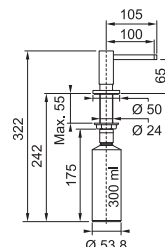

MATNÁ BÍLÁ
119.0547.905

MATNÁ ČERNÁ
119.0547.906

3 267 Kč

Provedení **Matná bílá, Matná černá**
Objem **300 ml**
Vrchní plnění
Pro otvor **Ø 24 - 35 mm**
Kulatá základna **Ø 5 cm**