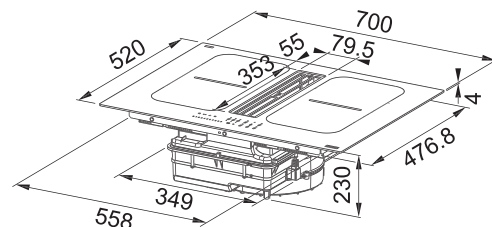

Odsavače par v indukční varné desce

FSM 7081 HI
FSM 7081R HI

Montážní video -
Vnější odtah

Montážní video -
Recirkulace

Energetická třída A+

Odsavač par

Montáž do pracovní desky

Šířka 70 cm

Provedení Černé sklo

Senzorové ovládání, LED červený displej

+ Dotykový ovladač typu Slide

9 Stupňů výkonu, 1× Intenzivní stupeň, Doběh

Ukazatel nasycení filtru, Voděodolný motor

Automatická aktivace s varnou deskou

Vnější odtah (FSM 7081 HI)

Recirkulace (FSM 7081R HI), Pachový filtr v ceně odsavače par

Max. výkon 630 m³/h (Podle normy EN 61591)

Max. hluchost 73 dB(A)_{re1pW} (Podle normy EN 60704-3)

Součástí odsavače par je vyjímatelný kolektor na tekutinu

(V případě náhodného vylití tekutiny do odsavače par)

Indukční varná deska

Rozměry 700 × 520 mm

Výřez 560 × 490 mm (V případě horní montáže)

Výřez Dle nákresu (V případě zabudování do roviny)

4 Varné zóny, 2× Flexi zóna

Provedení Černé sklo s bílou grafikou

Ovládání Červený integrovaný dotykový ovládací panel

+ Dotykový ovladač typu Slide

Automatická detekce nádoby

9 Úrovní ohřevu

Funkce Rozpouštění, Booster, Stop&Go

Dětský zámek, 4× Časovač

4 Rovné hrany, Možnost zabudování do roviny

Připojení 230/400 V

Typ a výkon varných zón

	Varná plocha	"g"	Booster
4 Zóny	210 × 190 mm	2,1 kW	3 kW
2 Flexi zóny	210 × 380 mm	3 kW	3,7 kW
Maximální příkon 2,8 nebo 3,5 nebo 4,5 nebo 7,4 kW			

MODEL POUZE PRO VNĚJŠÍ ODTAH

FSM 7081 HI
340.0705.229

42 955 Kč

Základní sada pro vnější odtah
v ceně odsavače par

MODEL POUZE PRO RECIRKULACI

FSM 7081R HI
340.0705.338

46 948 Kč

Základní sada pro recirkulaci
včetně pachového filtru
v ceně odsavače par