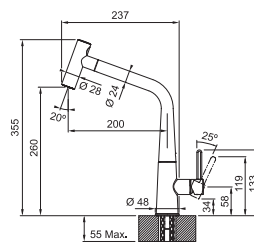

CHROM 115.0625.188 .031 **12 947 Kč**

MATNÁ ČERNÁ 115.0625.190 .901 **15 730 Kč**

Provedení **Chrom, Matná černá**
Páková směšovací
Tlaková, Otočná 360°
S vyt. koncovkou osaz. perlátorem
S regulací **Sprcha/Proud**
Opletená sprch. hadice 170 cm
Připojení Hadičky 50 cm
Průtok vody 8 l/min. (3 bar)
Laminární průtok vody