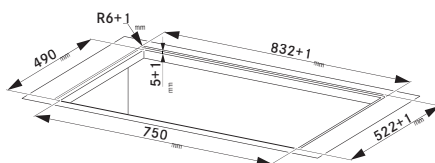

(V případě náhodného vylití tekutiny do odsavače par)

Indukční varná deska

Rozměry 830 × 520 mm

Výřez 750 × 490 mm (V případě horní montáže)

Výřez Dle nákresu (V případě zabudování do roviny)

4 Varné zóny, 2× Flexi zóna