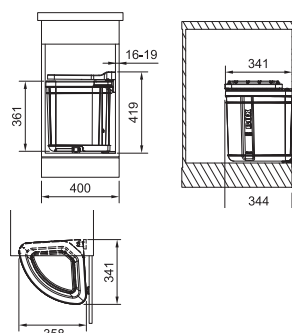

Odpadkové koše

Mini

Spodní skříňka od 400 mm
Objem 17,5 l
Barva Černá
Nutný úhel otevření dvířek 110°
Police nad košem v ceně koše

121.0176.518

1 210 Kč

Pivot

Spodní skříňka od 400 mm
Objem 27 l
Barva Černá
Police nad košem v ceně koše

121.0307.563

3 509 Kč

Solo 45/50/60

Police obsahuje aktivní uhlíkový filtr, který pohlcuje nepříjemné pachy.

Spodní skříňka 450/500/600 mm
Objem 40 l
Barva Černá
Police nad košem v ceně koše

Solo 45 - 121.0307.565
Solo 50 - 121.0307.568
Solo 60 - 121.0307.572

4 961 Kč

Easysort 450-2-0

Koš se vkládá do zásuvky, která je osazena podélným relingem nebo vysokou bočnicí

Spodní skříňka 450 mm
Minimální montážní prostor 414 x 378 x 343 mm
Objem 2x 14,5 l
Třídění odpadků Dvoudruhové
Barva Černá
2 Koše (Výška košů 324 mm)
Police nad košem v ceně koše

121.0494.182

1 331 Kč

Easysort 450-1-2

Koš se vkládá do zásuvky, která je osazena podélným relingem nebo vysokou bočnicí

Spodní skříňka 450 mm
Minimální montážní prostor 414 x 378 x 343 mm
Objem 1x 14,5 l, 2x 7,5 l
Třídění odpadků Třídruhové
Barva Černá
3 Koše (Výška košů 324 mm)
Police nad košem v ceně koše

121.0494.150

1 573 Kč