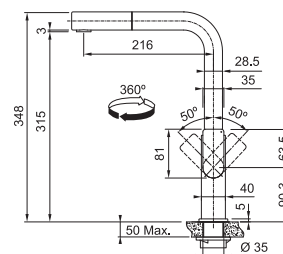

CELONEREZ ČERNÁ
115.0550.442
.502

12 947 Kč

Provedení **Celonerez, Celonerez Černá (PVD)**

Páková směšovací

Tlaková, Otočná 360°

Hranatá základna 4,7 x 4,7 cm

S vytahovací koncovkou osazenou perlátorem

Opletená sprch. hadice 150 cm

Připojení Hadičky 45 cm

Průtok vody 9 l/min. (3 bar)

Není vhodná pro montáž do nerezových dřezů