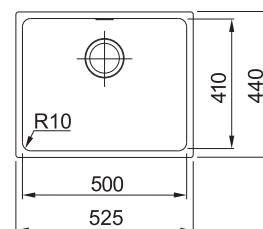

BÍLÁ 125.0363.788
	ŠEDÁ 125.0582.205
	ČERNÁ 125.0363.789

DŘEZ PRO SPODNÍ MONTÁŽ
Spodní skříňka od 600 mm
Rozměry 525 × 440 mm
Dřez 500 × 410 × 200 mm
Sítkový ventil