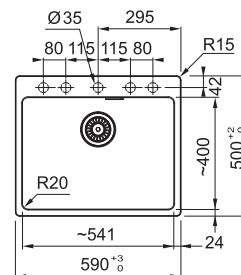

BÍLÁ-LED 114.0661.452		MATNÁ ČERNÁ 114.0661.453
	KAŠMÍR 114.0661.454		ONYX 114.0661.456
	ŠEDÝ KÁMEN 114.0661.455		
	ŠEDÁ BŘIDLICE 114.0713.985		

Spodní skříňka od 600 mm
Rozměry 590 × 500 mm
Dřez 541 × 400 × 200 mm
Sítkový ventil
a nerezová krytka ventilu
5 Míst pro vyvrtání otvoru
Možnost umístit dávkovač sap.
Fixační příchytky Fast-Fix

7 260 Kč