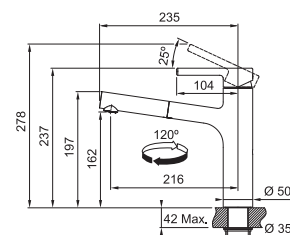

MATNÁ ČERNÁ
115.0621.592
.901

9 922 Kč

Provedení **Matná černá**
Páková směšovací
Tlaková, Otočná 120°
S vyťahovací koncovkou
osazenou perlátorem
Opletená sprch. hadice 160 cm
Přípojení Hadičky 45 cm
Průtok vody 9 l/min. (3 bar)
Laminární průtok vody
Technologie pro úsporu vody