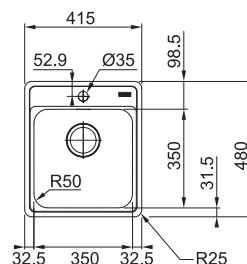

NEREZ
101.0698.241

4 719 Kč

Spodní skříňka od 500 mm,
po úpravě skříňky i od 450 mm
Rozměry 415 × 480 mm
Dřez 350 × 350 × 180 mm
Sítkový ventil
Otvor pro baterii Ø 35 mm
Fixační přichytky Fast-Fix