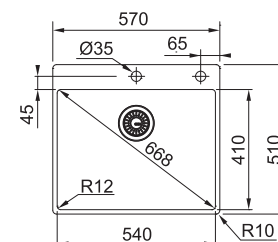

BXX 210/610-54 TL

Otočný knoflík
Nerez

NEREZ
127.0369.295

18 634 Kč

DŘEZ PRO HORNÍ MONTÁŽ S PLOCHÝM OKRAJEM NEBO DO ROVINY

Spodní skříňka od 600 mm
Rozměry 570 × 510 mm
Dřez 540 × 410 × 200 mm
Otočný sítkový ventil
Otvor pro baterii Ø 35 mm
a pro otočný knoflík Ø 35 mm
Fixační příchytky Fast-Fix