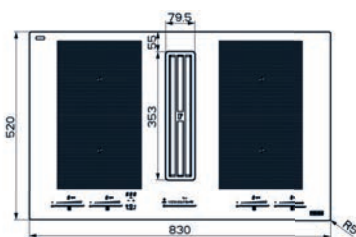

(V případě náhodného vylití tekutiny do odsavače par)

Indukční varná deska

Rozměry 830 × 520 mm

Výřez 750 × 490 mm (V případě horní montáže)

Výřez Dle nákresu (V případě zabudování do roviny)

4 Varné zóny, 2× Flexi zóna