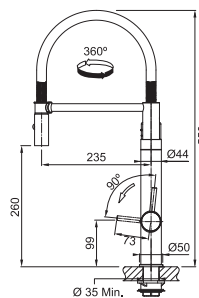

Vital Tap

Celonerez
Černá/Nerez

Chrom/
Gun Metal

C. ČERNÁ/
NEREZ
120.0621.313*

29 645 Kč

CHROM/
GUN METAL
120.0621.230*

28 677 Kč

Provedení **Celonerez Černá (PVD)/ Nerez, Chrom/Gun Metal**
Pák. směš., Tlaková, Otočná 360°
S konc. na pružině osaz. perlátorem
S regulací **Sprcha/Proud**
Hadice s kovovou pružinou
Připojení **Hadičky 40 cm**
Průtok vody přes ramínko baterie
3,5 l/min. (3 bar), Lam. průtok vody
2x Filtr v ceně baterie
(High Flow + High Performance)