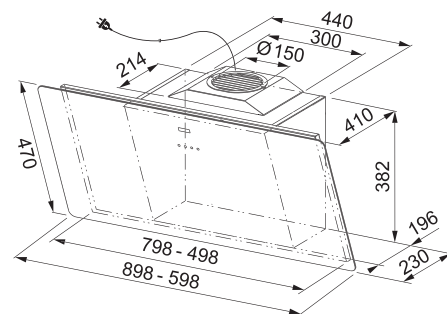

FSMA 905 WH/FSMA 605 WH

Komínový odsavač par

Energetická třída **A+**

Montážní šířka **90/60 cm**

Doporučená výška nad varnou deskou pouze **45 cm**

Provedení **Bílé sklo, RAL 9010**

Senzorové ovládání, Štěrbínové odsávání

3 Stupně výkonu, Intenzivní stupeň, Doběh

Osvětlení **LED žárovky 2x 1 W, 4000 K**

Max. výkon **800 m³/h** (Podle normy EN 61591)

Max. hluchnost **69 dB(A)_{re1pW}** (Podle normy EN 60704-3)

Pachové filtry s aktivním uhlím UF 05 v ceně odsavače par

Pozor! Pro verzi s vnějším odtahem je nutno objednat teleskopický komínek¹⁾

Možnost dokoupit pach. filtry s dl. životností s aktivním uhlím UF 11 - 112.0174.994, cena 2 420 Kč

FSMA 905 WH
110.0377.737

19 239 Kč

FSMA 605 WH
110.0377.739

18 150 Kč

¹⁾ Teleskopický komínek (pro vnější odtaħ), výška 530 až 990 mm, nerez 112.0197.447, cena 2 299 Kč;
černá 112.0285.288, cena 2 420 Kč; bílá 112.0285.280, cena 2 420 Kč.