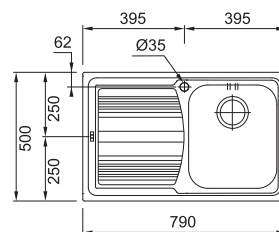

Dřezy Nerez

Doplňky ke dřezům najdete na straně 78-79

SKN 611-78 NOVÉ

NEREZ
101.0712.176

4 235 Kč

Spodní skříňka od 450 mm
Rozměry 780 × 500 mm
Dřez 340 × 420 × 160 mm
Sítkový ventil
Možnost objednat otvor pro baterii ZDARMA

SKX 611-100 LB NOVÉ

NEREZ
101.0712.194

4 961 Kč

Spodní skříňka od 600 mm
Rozměry 1 000 × 500 mm
Dřez 480 × 420 × 160 mm
Sítkový ventil
Možnost objednat otvor pro baterii ZDARMA

SKX 651

NEREZ
101.0504.085

5 808 Kč

Spodní skříňka od 600 mm
Rozměry 1 000 × 500 mm
Dřezy 340 × 420 × 155 mm
170 × 280 × 80 mm
2× Sítkový ventil
Možnost objednat otvor pro baterii ZDARMA

SRX 611-86 LB

NEREZ
101.0395.055

6 413 Kč

Spodní skříňka od 600 mm
Rozměry 860 × 500 mm
Dřez 450 × 400 × 180 mm
Sítkový ventil
Možnost objednat otvor pro baterii ZDARMA

LLX 611/7

LLL 611/7 (NEREZ - TKANÁ STR.)

2
7

NEREZ
MODEL 2
101.0120.187
MODEL 7
101.0120.188

5 203 Kč

NEREZ - TKANÁ STR.
MODEL 2
101.0120.183
MODEL 7
101.0120.184

5 929 Kč

Spodní skříňka od 450 mm
Rozměry 790 × 500 mm
Dřez 340 × 400 × 185 mm
Sítkový ventil
Otvor pro baterii Ø 35 mm

V objednávce upřesněte model s odkapávací plochou vpravo (2) nebo vlevo (7)

LLX 620

NEREZ
101.0199.870

7 018 Kč

Spodní skříňka od 800 mm
Rozměry 790 × 500 mm
Dřez 2× 340 × 400 × 185 mm
2× Sítkový ventil
Otvor pro baterii Ø 35 mm