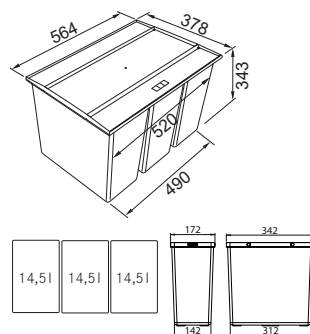

Spodní skříňka 600 mm
Minimální montážní prostor 564 × 378 × 343 mm
Objem 3 × 14,5 l
Třídění odpadků Tříduhové
Barva Černá
3 Koše (Výška košů 324 mm)
Police nad košem v ceně koše

121.0494.192

1 694 Kč