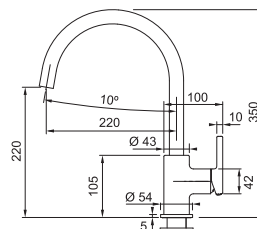

Kuchyňské baterie

Dávkače saponátu najdete na straně 53

FS 3228.031 LINA NEW

CHROM
115.0693.228
.031

3 630 Kč

Provedení **Chrom**
Páková směšovací
Tlaková, Otočná 360°
Přípojení **Hadičky 45 cm**
Průtok vody **10,8 l/min. (3 bar)**

FS 3229.031 LINA NEW

CHROM
115.0693.229
.031

4 598 Kč

Provedení **Chrom**
Páková směšovací
Tlaková, Otočná 360°
S vyťahovací koncovkou osazenou perlátorem
Opletená sprch. hadice **150 cm**
Přípojení **Hadičky 45 cm**
Průtok vody **7,5 l/min. (3 bar)**

FC 6018.xxx LINA

FC 6018.901 LINA
Barva - Matná černá*

MATNÁ ČERNÁ
115.0626.019
.901

3 993 Kč

BÍLÁ-LED
115.0626.024
.094

SAHARA
115.0626.025
.082

PÍSKOVÝ MELÍR
115.0626.026
.085

KAŠMÍR
115.0626.028
.424

ŠEDÝ KÁMEN
115.0626.022
.084

ONYX
115.0626.020
.071

3 872 Kč

Provedení **Barva**
Páková směšovací
Tlaková, Otočná 360°
Přípojení **Hadičky 45 cm**
Průtok vody **14 l/min. (3 bar)**

FC 6051.xxx LINA

FC 6051.901 LINA
Barva - Matná černá*

MATNÁ ČERNÁ
115.0626.053
.901

4 961 Kč

BÍLÁ-LED
115.0626.081
.094

SAHARA
115.0626.082
.082

PÍSKOVÝ MELÍR
115.0626.083
.085

KAŠMÍR
115.0626.084
.424

ŠEDÝ KÁMEN
115.0626.057
.084

ONYX
115.0626.055
.071

4 719 Kč

Provedení **Barva**
Páková směšovací
Tlaková, Otočná 150°
S vyťahovací koncovkou osazenou perlátorem
Opletená sprch. hadice **150 cm**
Přípojení **Hadičky 45 cm**
Průtok vody **9,3 l/min. (3 bar)**