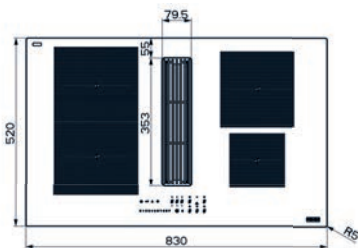

(V případě náhodného vylití tekutiny do odsavače par)

Indukční varná deska

Rozměry 830 × 520 mm

Výřez 750 × 490 mm (V případě horní montáže)

Výřez Dle nákresu (V případě zabudování do roviny)

4 Varné zóny, 1× Flexi zóna