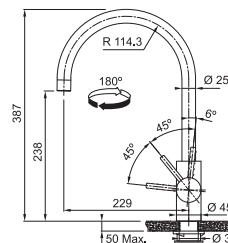

Není vhodná pro montáž do nerezových dřezů

FC 0045.xxx EOS NEO

FC 0045.501 EOS NEO
Celonerez

FC 0045.504 EOS NEO
Celonerez Zlatá

FC 0045.502 EOS NEO
Celonerez Černá

FC 0045.503 EOS NEO
Celonerez Antracit

FC 0045.505 EOS NEO
Celonerez Měděná