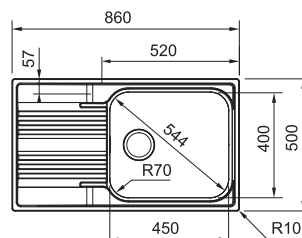

Spodní skříňka od 600 mm
Rozměry 1 000 × 500 mm
Dřezy 340 × 420 × 155 mm
170 × 280 × 80 mm
2× Sítkový ventil
Možnost objednat otvor pro baterii ZDARMA

SRX 611-86 LB

NEREZ
101.0395.055

6 413 Kč

Spodní skříňka od 600 mm
Rozměry 860 × 500 mm
Dřez 450 × 400 × 180 mm
Sítkový ventil
Možnost objednat otvor pro baterii ZDARMA