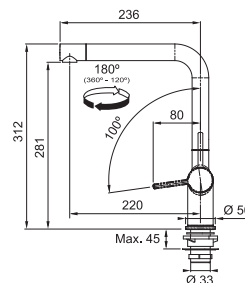

FN 5350.xxx ACTIVE TWIST

FN 5350.149 ACTIVE TWIST Nerez
FN 5350.901 ACTIVE TWIST Matná černá

NEREZ
115.0653.504
.149

8 712 Kč

MATNÁ ČERNÁ
115.0669.768
.901

10 890 Kč

Provedení **Nerez, Matná černá**
Páková směšovací
Tlaková, Otočná 180°
Připojení **Hadičky 45 cm**
Průtok vody **8,3 l/min. (3 bar)**
Laminární průtok vody
Technologie pro úsporu vody
ECO kartuše