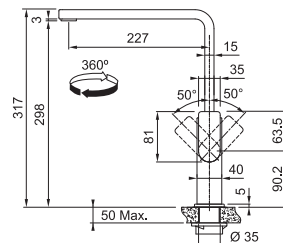

Hranatá základna 4,7 x 4,7 cm

Připojení Hadičky 45 cm

Průtok vody 13 l/min. (3 bar)

Laminární průtok vody

Není vhodná pro montáž do nerezových dřezů

FC 7853.xxx MYTHOS

FC 7853.501 MYTHOS
Celonerez

FC 7853.502 MYTHOS
Celonerez Černá