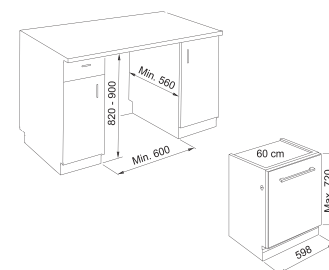

Vestavná myčka nádobí
Energetická třída **E**
Délka EKO programu **3h 35 min** Šířka skříňky **60 cm**
Hlučnost **46 dB(A)**, Spotřeba energie **95 kWh***, Spotřeba vody **9,5 l****
5 Programů, 3 Teploty mytí
AquaSafe
Akustický signál konce mytí, Připojení na studenou vodu