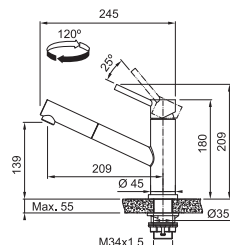

FC 9461.501 ORBIT

CELONEREZ
115.0569.461
.501

7 865 Kč

Provedení **Celonerez**
Páková směšovací
Tlaková, Otočná 120°
S vyťahovací koncovkou
osazenou perlátorem
Opletená sprch. hadice **150 cm**
Připojení **Hadičky 45 cm**
Průtok vody **8,5 l/min. (3 bar)**
Lam. průtok vody, Eco tech.
Technologie pro úsporu vody