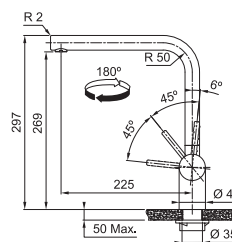

Není vhodná pro montáž do nerezových dřezů