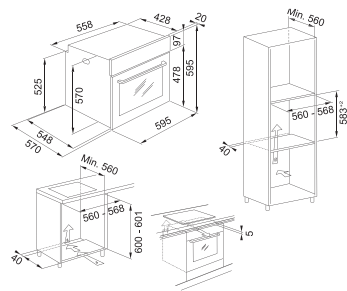

Výběr vestavných spotřebičů

FMA 86 H TBK

Vestavná trouba

Energetická třída **A**, Kapacita **71 l**, Provedení **Černé sklo**
8+1 Funkce, **Parní čištění**, Ovládání **Bílý displej** + **2 Ovládací knoflíky**
Smooth 2 Close dvířka, Press To Clean, Dvojitá prosklená dvířka
Multifunkční pečení
Vnitřní halogenové světlo, Mělký a hluboký smaltovaný plech
Chromované rošty, Chromované závěsné boční rošty
Bez výsuvů*

*Možnost dokoupit teleskopické výsuvy:
1 Pár 112.0624.354, cena 484 Kč

116.0718.940

16 214 Kč

FMW 250 CR2 G BK

Mikrovlnná trouba

Kapacita **25 l**, Provedení **Černé sklo**, **Nerezový interiér**
Ovládání **Senzorové s LCD bílým displejem**
Gril, Rychlý start, Časovač, Dětský zámek
Výkon mikrovlnného ohřevu **900 W**
Příkon grilu **1 000 W**
Maximální příkon **1 450 W**
Pozor! Vestavná hloubka 400 mm

131.0391.304

12 826 Kč

FMA 654 I F BK

Indukční varná deska

4 Varné zóny, 1x Flexi zóna
Provedení **Černé sklo s bílou grafikou**, **4 Rovné hrany**
Ovládání **Červený integrovaný dotykový ovládací panel**
+ 4 Ovladače typu Slide, **18 úrovní ohřevu: Stupeň 0-18**
Funkce Cook Assist, Booster, Dětský zámek, Časovač
Rozměr **650 x 510 mm**, R=5, Výřez **560 x 480 mm**
Max. příkon 2,5 nebo 4 nebo 6 nebo 7,2 kW
Připojení 230/400 V

108.0606.111

14 520 Kč

FMA 654 I F KL BK

Indukční varná deska

4 Varné zóny, 2x Flexi zóna
Provedení **Černé sklo s bílou grafikou**, **4 Rovné hrany**
Ovládání **Červený integrovaný dotykový ovládací panel**
+ 4 Ovladače typu Slide, **9 úrovní ohřevu: Stupeň 0-9**
Funkce Rozpuštění, Booster, Pauza, Dětský zámek, Časovač
K-LINK Technologie
Rozměr **650 x 510 mm**, Výřez **560 x 480 mm**
Max. příkon 2,5 nebo 4 nebo 6 nebo 7,4 kW
Připojení 230/400 V

108.0704.935

21 901 Kč

Informační
video -
K-LINK
Technologie

K-LINK Technologie