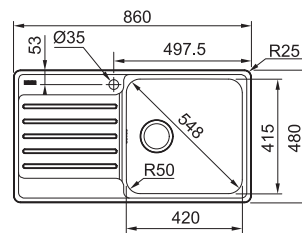

Dřezy Nerez

 **Doplnky ke dřezům najdete na straně 78-79**

BCX 211-86/7 NOVÉ

2
7

NEREZ
MODEL 2
127.0738.577
MODEL 7
127.0738.578

5 929 Kč

DŘEZ PRO HORNÍ MONTÁŽ S PLOCHÝM OKRAJEM NEBO DO ROVINY

Spodní skříňka od 600 mm
Rozměry 860 × 480 mm
Dřez 420 × 415 × 200 mm
Sítkový ventil
Otvor pro baterii Ø 35 mm
Fixační příchytky Fast-Fix