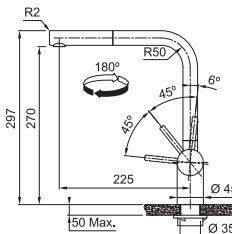

Není vhodná pro montáž do nerezových dřezů

FC 7852.xxx MYTHOS

FC 7852.501 MYTHOS
Celonerez

FC 7852.502 MYTHOS
Celonerez Černá

CELONEREZ
115.0547.852
.501

10 648 Kč