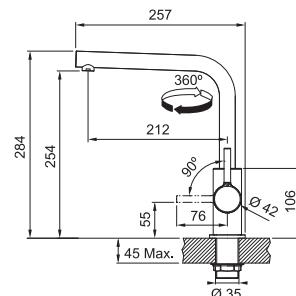

NOVĚ
ONYX
115.0728.478
.071

FS 3230.901 LINA SMART
Barva - Matná černá*

Provedení **Chrom, Barva**
Páková směšovací
Tlaková, Otočná 360°
Připojení Hadičky 45 cm
Průtok vody **9,8 l/min. (3 bar)**

FS 3235.xxx LINA SMART