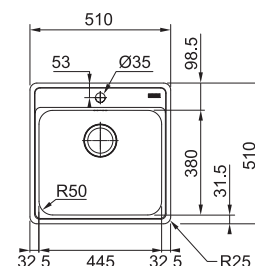

NEREZ
127.0738.576

5 203 Kč

**DŘEZ PRO HORNÍ MONTÁŽ S PLOCHÝM
OKRAJEM NEBO DO ROVINY**

Spodní skříňka od 500 mm
Rozměry 510 × 510 mm
Dřez 445 × 380 × 200 mm
Sítkový ventil
Otvor pro baterii Ø 35 mm
Fixační přichytky Fast-Fix