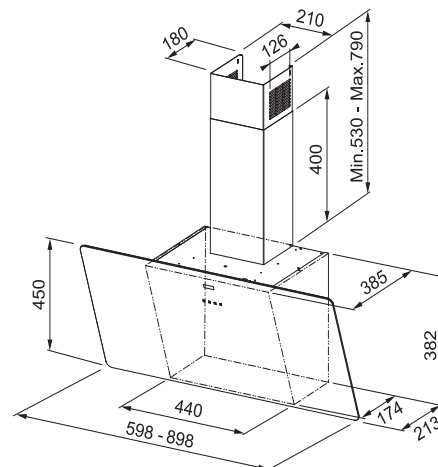

Komínové odsavače par

Informační video -
Jak funguje
šikmý odsavač
par

FPJ 915 V BK A/FPJ 615 V BK A

Komínový odsavač par

Energetická třída **C**

Montážní šířka **90/60 cm**

Doporučená výška nad varnou deskou pouze **45 cm**

Provedení **Černé sklo, RAL 9005**

Senzorové ovládání, Štěrbínové odsávání, Sound Pro

3 Stupně výkonu, Doběh

Osvětlení **LED žárovky 2× 1 W, 4000 K**

Max. výkon **600 m³/h** (Podle normy EN 61591)

Max. hluchnost **63 dB(A)_{re1pW}** (Podle normy EN 60704-3)

Černý teleskopický komínek je součástí dodávky

Možnost dokoupit pachové filtry s aktivním uhlím **UF 05 - 112.0016.755, cena 363 Kč**

nebo pach. filtry s dlouhou životností s aktivním uhlím **UF 11 - 112.0174.994, cena 2 420 Kč**

FPJ 915 V BK A
110.0361.902

9 922 Kč

FPJ 615 V BK A
110.0361.890

9 438 Kč