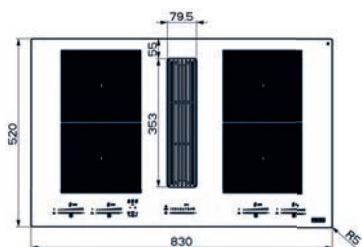

(V případě náhodného vylití tekutiny do odsavače par)

Indukční varná deska

Rozměry 830 × 520 mm

Výřez 750 × 490 mm (V případě horní montáže)

Výřez Dle nákresu (V případě zabudování do roviny)

4 Varné zóny, 2× Flexi zóna