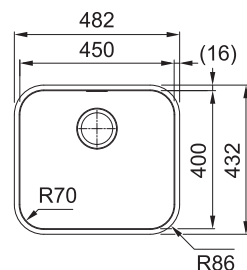

NEREZ 122.0736.151 **3 993 Kč**

DŘEZ PRO SPODNÍ MONTÁŽ

Spodní skříňka od 600 mm, po úpravě skříňky i od 500 mm
Rozměry 482 × 432 mm
Dřez 450 × 400 × 190 mm
Sítkový ventil
Dřez je bez sifonu*