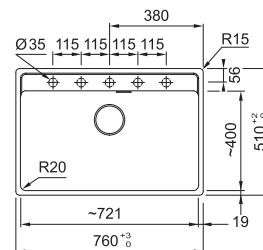

BÍLÁ-LED 114.0738.550
	ŠEDÝ KÁMEN 114.0738.549
	ŠEDÁ BŘIDLICE 114.0738.571
	MATNÁ ČERNÁ 114.0738.548
	ONYX 114.0738.572

Spodní skříňka od 800 mm
Rozměry 760 × 510 mm
Dřez 721 × 400 × 200 mm
Sítkový ventil
a nerezová krytka ventilu
5 Míst pro vyvrtání otvoru
Možnost umístit dávkovač sap.
Fixační příchytky Fast-Fix

8 470 Kč