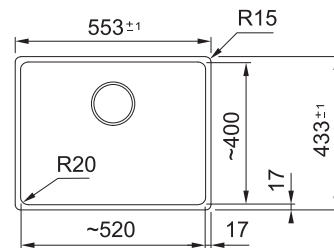

DŘEZ PRO SPODNÍ MONTÁŽ

Spodní skříňka od 600 mm
Rozměry 553 × 433 mm
Dřez 520 × 400 × 200 mm
Sítkový ventil
Nerezová krytka ventilu