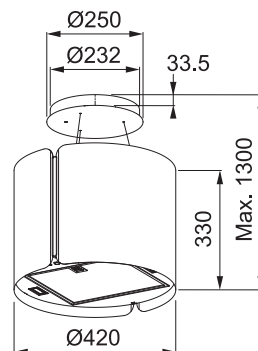

FSMS F42 WH MATT

Ostrůvkový odsavač par

Energetická třída **A**

Průměr **42 cm**

Provedení **Matná černá, NCS S 9000-N*** (FSMS F42 BK MATT)

Provedení **Matná bílá, NCS S 0500-N*** (FSMS F42 WH MATT)

Tlačítkové ovládání

3 Stupně výkonu, Intenzivní stupeň

Osvětlení **LED žárovky 2× 1 W, 3000 K**

Max. výkon **740 m³/h** (Podle normy EN 61591)

Max. hluchnost **70 dB(A)_{re1pW}** (Podle normy EN 60704-3)

Pachové filtry s aktivním uhlím UF 05 v ceně odsavače par

Pozor! Pouze recirkulace, nelze napojit na vnější odtah

Možnost dokoupit pachové filtry s dlouhou životností s aktivním uhlím **UF 11 - 112.0174.994, cena 2 420 Kč**

FSMS F42 BK MATT
345.0654.933

18 755 Kč

FSMS F42 WH MATT
345.0654.932

18 876 Kč