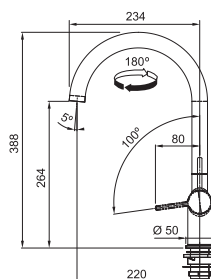

FN 4089.xxx ACTIVE NEW

FN 4089.031 ACTIVE NEW
Chrom

FN 4089.901 ACTIVE NEW
Matná černá

CHROM
115.0653.395
.031

5 929 Kč

MATNÁ ČERNÁ
115.0653.398
.901

7 865 Kč

Provedení **Chrom, Matná černá**
Páková směšovací
Tlaková, Otočná 180°
Připojení **Hadičky 55 cm**
Průtok vody **8,3 l/min. (3 bar)**
Laminární průtok vody
Technologie pro úsporu vody
ECO kartuše