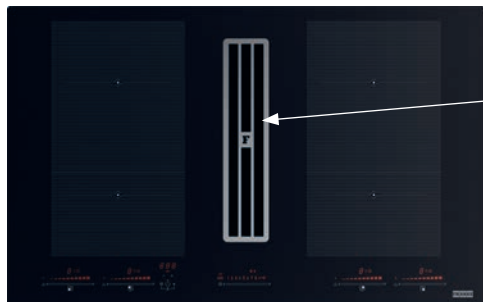

Odsavače par v indukční varné desce

FMA 8391 HI
FMA 8391R HI

Nerezová mřížka

Montážní video -
Vnější odtah

Montážní video -
Recirkulace