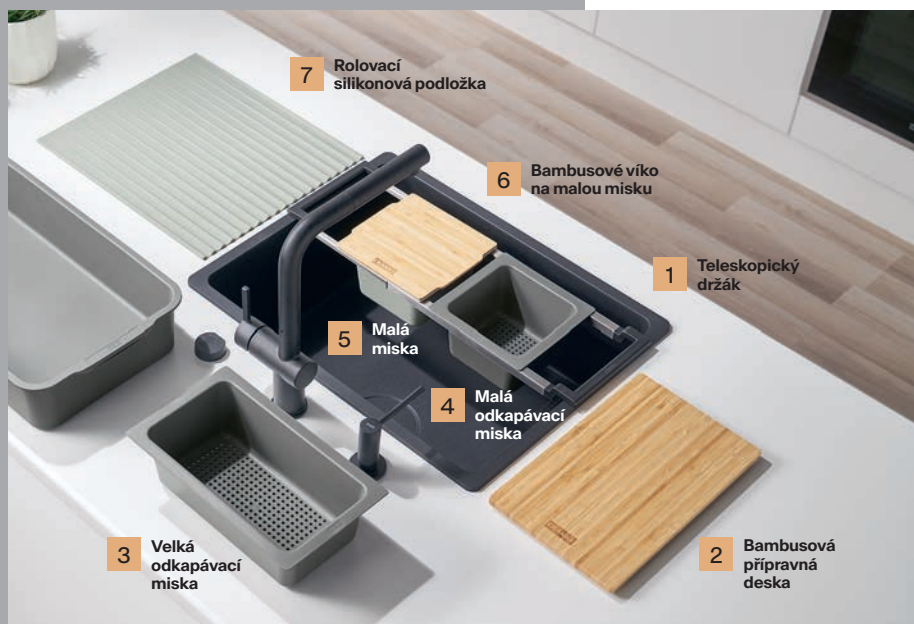

* S rozměrem vany dřezu do 540 mm