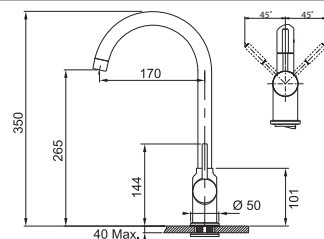

CHROM
115.0622.942
.031

2 783 Kč

PÍSKOVÝ MELÍR
115.0622.947
.085

ONYX
115.0622.943
.071

2 904 Kč

Provedení **Chrom, Barva**
Páková směšovací
Tlaková, Otočná 360°
Připojení **Hadičky 40 cm**
Průtok vody **12,6 l/min. (3 bar)**