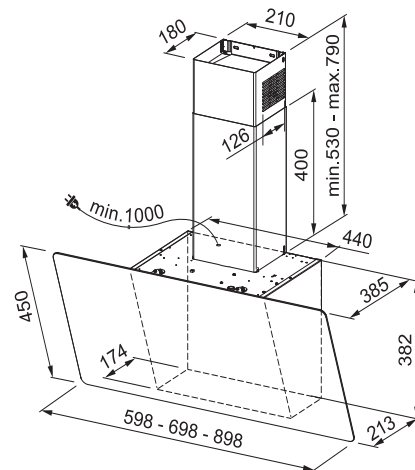

FPJ 925 V BK/SS /FPJ 705 V BK/SS /FPJ 625 V BK/SS

Komínový odsavač par

Energetická třída **A+**

Montážní šířka **90/70/60 cm**

Doporučená výška nad varnou deskou pouze **45 cm**

Provedení **Černé sklo, RAL 9005 + 2 Nerezové proužky**

Senzorové ovládání, Štěrbínové odsávání, Sound Pro

3 Stupně výkonu, Intenzivní stupeň

Doběh, Osvětlení **LED žárovky 2× 1 W, 4000 K**

Max. výkon **800 m³/h** (Podle normy EN 61591)

Max. hluchnost **69 dB(A)_{re1pW}** (Podle normy EN 60704-3)

Černý teleskopický komínek je součástí dodávky

Možnost dokoupit pachové filtry s aktivním uhlím **UF 05 - 112.0016.755, cena 363 Kč**

nebo pach. filtry s dlouhou životností s aktivním uhlím **UF 11 - 112.0174.994, cena 2 420 Kč**

FPJ 925 V BK/SS
330.0528.067

12 463 Kč

FPJ 705 V BK/SS
330.0528.069

11 979 Kč

FPJ 625 V BK/SS
330.0528.064

11 374 Kč