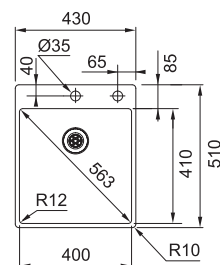

BXX 210/610-40 TL

Otočný knoflík
Nerez

NEREZ
127.0369.288

17 424 Kč

DŘEZ PRO HORNÍ MONTÁŽ S PLOCHÝM OKRAJEM NEBO DO ROVINY

Spodní skříňka od 450 mm
Rozměry 430 × 510 mm
Dřez 400 × 410 × 200 mm
Otočný sítkový ventil
Otvor pro baterii Ø 35 mm
a pro otočný knoflík Ø 35 mm
Fixační příchytky Fast-Fix