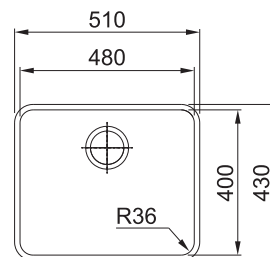

Dřezy Nerez

Doplňky ke dřezům najdete na straně 78-79

SRX 160/7 NOVE

2
7

NEREZ
MODEL 2
122.0736.139
MODEL 7
122.0736.138

7 623 Kč

DŘEZ PRO SPODNÍ MONTÁŽ

Spodní skříňka od 600 mm
Rozměry 580 × 450 mm
Dřezy 340 × 400 × 180 mm
160 × 300 × 120 mm
2× Sítkový ventil
Dřez je bez sifonu**

V objednávce upřesněte model s odkapávací miskou vpravo (2) nebo vlevo (7)

SRX 120 NOVE

NEREZ
122.0736.137

7 623 Kč

DŘEZ PRO SPODNÍ MONTÁŽ

Spodní skříňka od 800 mm
Rozměry 762 × 446 mm
Dřez 2× 340 × 400 × 180 mm
2× Sítkový ventil
Dřez je bez sifonu**

ANX 110-34

NEREZ
122.0204.647

4 477 Kč

DŘEZ PRO SPODNÍ MONTÁŽ

Spodní skříňka od 450 mm
Rozměry 370 × 430 mm
Dřez 340 × 400 × 190 mm
Sítkový ventil
Dřez je bez sifonu*

ANX 110-48

NEREZ
122.0204.649

4 961 Kč

DŘEZ PRO SPODNÍ MONTÁŽ

Spodní skříňka od 600 mm
Rozměry 510 × 430 mm
Dřez 480 × 400 × 190 mm
Sítkový ventil
Dřez je bez sifonu*

MRX 110-40

NEREZ
122.0531.643

7 986 Kč

DŘEZ PRO SPODNÍ MONTÁŽ

Spodní skříňka od 500 mm,
po úpravě skříňky i od 450 mm
Rozměry 440 × 440 mm
Dřez 400 × 400 × 180 mm
Sítkový ventil
Dřez je bez sifonu*

MRX 110-50

NEREZ
122.0531.808

9 801 Kč

DŘEZ PRO SPODNÍ MONTÁŽ

Spodní skříňka od 600 mm,
po úpravě skříňky i od 550 mm
Rozměry 540 × 440 mm
Dřez 500 × 400 × 180 mm
Sítkový ventil
Dřez je bez sifonu*

*Sifon pro úsporu místa NEW, vč. odbočky na myčku nádobí, šedá barva
112.0686.264 **218 Kč**

**F3L - Odtok. spojení pro úsporu místa NEW, vč. sifonu a odbočky na myčku nádobí, šedá barva
112.0624.484 **363 Kč**