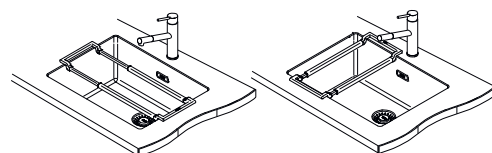

Inspirační
videa
a benefity

Informační
video
z našeho
showroomu

TO VŠE PŘICHÁZÍ S DOPLŇKY ALL-IN

All-In je chytrý, flexibilní systém doplňků pro přípravu jídla, který se přizpůsobí jakémukoli dřezu s rozměrem vany do 540 mm a promění váš dřez ve stylový a hravý pracovní prostor.