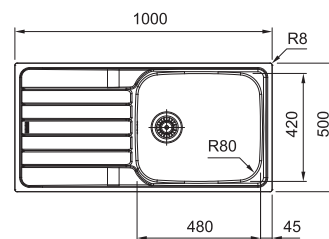

Dřezy Nerez

Doplňky ke dřezům najdete na straně 78-79

SKN 611-78 NOVÉ

NEREZ
101.0712.176

4 235 Kč

Spodní skříňka od 450 mm
Rozměry 780 × 500 mm
Dřez 340 × 420 × 160 mm
Sítkový ventil
Možnost objednat otvor pro baterii ZDARMA

SKX 611-100 LB NOVÉ

NEREZ
101.0712.194

4 961 Kč

Spodní skříňka od 600 mm
Rozměry 1 000 × 500 mm
Dřez 480 × 420 × 160 mm
Sítkový ventil
Možnost objednat otvor pro baterii ZDARMA

SKX 651

NEREZ
101.0504.085

5 808 Kč

Spodní skříňka od 600 mm
Rozměry 1 000 × 500 mm
Dřezy 340 × 420 × 155 mm
170 × 280 × 80 mm
2× Sítkový ventil
Možnost objednat otvor pro baterii ZDARMA

SRX 611-86 LB

NEREZ
101.0395.055

6 413 Kč

Spodní skříňka od 600 mm
Rozměry 860 × 500 mm
Dřez 450 × 400 × 180 mm
Sítkový ventil
Možnost objednat otvor pro baterii ZDARMA

LLX 611/7

LLL 611/7 (NEREZ - TKANÁ STR.)

2
7

NEREZ
MODEL 2
101.0120.187
MODEL 7
101.0120.188

5 203 Kč

NEREZ - TKANÁ STR.
MODEL 2
101.0120.183
MODEL 7
101.0120.184

5 929 Kč

Spodní skříňka od 450 mm
Rozměry 790 × 500 mm
Dřez 340 × 400 × 185 mm
Sítkový ventil
Otvor pro baterii Ø 35 mm

V objednávce upřesněte model s odkapávací plochou vpravo (2) nebo vlevo (7)

LLX 620

NEREZ
101.0199.870

7 018 Kč

Spodní skříňka od 800 mm
Rozměry 790 × 500 mm
Dřez 2× 340 × 400 × 185 mm
2× Sítkový ventil
Otvor pro baterii Ø 35 mm