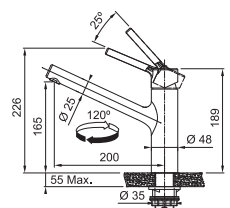

CELONEREZ
115.0596.381
.501

7 502 Kč

Provedení **Celonerez**
Páková směšovací
Tlaková, Otočná 120°
Sklopná
Výška po sklopení **60 mm**
Připojení **Hadičky 80 cm**
Průtok vody **12 l/min. (3 bar)**
Laminární průtok vody
Technologie pro úsporu vody