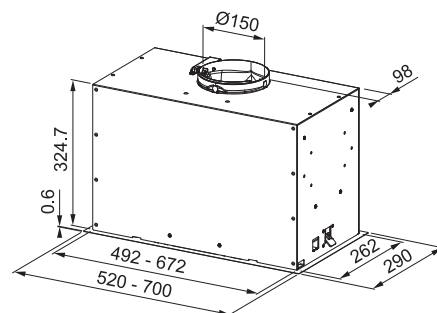

FBFE WH MATT A70
FBFE WH MATT A52