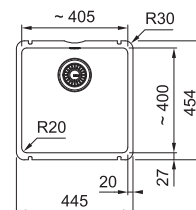

KXX 110-41 NOVĚ

NA OBJEDNÁVKU

GLACIER
126.0735.128

8 833 Kč

ONYX
126.0735.181

9 922 Kč

DŘEZ PRO SPODNÍ MONTÁŽ

Spodní skříňka od 500 mm
Rozměry 445 × 454 mm
Dřez 405 × 400 × 190 mm
Dřez je bez sifonu*