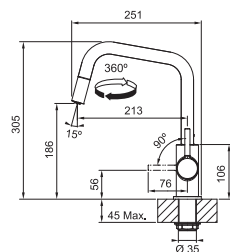

FS 2848.xxx LINA

FS 2848.031 LINA Chrom
FS 2848.901 LINA Matná černá

 **CHROM**
115.0728.476 .031

5 566 Kč

 **MATNÁ ČERNÁ**
115.0728.477 .901

6 534 Kč

Provedení **Chrom, Matná černá**
Páková směšovací
Tlaková, Otočná 360°
S vyťahovací koncovkou osazenou perlátorem
Opletená sprch. hadice **150 cm**
Připojení **Hadičky 45 cm**
Průtok vody **8,5 l/min. (3 bar)**