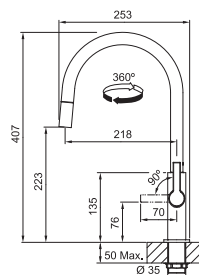

Provedení **Chrom, Matná černá**
Páková směšovací
Tlaková, Otočná 360°
S vyťahovací koncovkou
osazenou perlátorem
Opletená sprch. hadice **150 cm**
Připojení **Hadičky 45 cm**
Průtok vody **7,4 l/min. (3 bar)**
Laminární průtok vody
Technologie pro úsporu vody