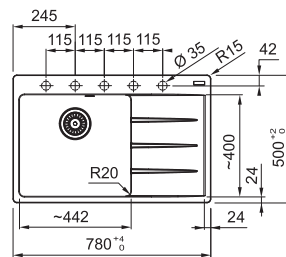

Dřezy Fragranite

PVD (zlaté, měděné, antracit) a matné černé příslušenství ke dřezům najdete na straně 80–81

CNG 611-78 TL/2

	BÍLÁ-LED 114.0637.512		ŠEDÝ KÁMEN 114.0637.516
	SAHARA 114.0637.511		ŠEDÁ BŘIDLICE 114.0713.981
	PÍSKOVÝ MELÍR 114.0637.514		MATNÁ ČERNÁ 114.0637.513
	KAŠMÍR 114.0637.515		ONYX 114.0637.517

Spodní skříňka od 500 mm
Rozměry 780 × 500 mm
Dřez 442 × 400 × 200 mm
Sítkový ventil
5 Míst pro vyvrtání otvoru
Možnost umístit dávkovač sap.

7 139 Kč

V objednávce uveďte:
Model 2 (Odkapávací plocha vpravo)

CNG 611-78 TL/7

	BÍLÁ-LED 114.0637.505		ŠEDÝ KÁMEN 114.0637.509
	SAHARA 114.0637.504		ŠEDÁ BŘIDLICE 114.0713.950
	PÍSKOVÝ MELÍR 114.0637.507		MATNÁ ČERNÁ 114.0637.506
	KAŠMÍR 114.0637.508		ONYX 114.0637.510

Spodní skříňka od 500 mm
Rozměry 780 × 500 mm
Dřez 442 × 400 × 200 mm
Sítkový ventil
5 Míst pro vyvrtání otvoru
Možnost umístit dávkovač sap.

7 139 Kč

V objednávce uveďte:
Model 7 (Odkapávací plocha vlevo)

MRG 610-37 RTL

	BÍLÁ-LED 114.0661.443		ŠEDÝ KÁMEN 114.0661.442
	SAHARA 114.0661.445		ŠEDÁ BŘIDLICE 114.0713.777
	PÍSKOVÝ MELÍR 114.0738.580		MATNÁ ČERNÁ 114.0661.370
	KAŠMÍR 114.0661.446		ONYX 114.0661.441

Spodní skříňka od 450 mm
Rozměry 410 × 510 mm
Dřez 371 × 401 × 200 mm
Sítkový ventil
a nerezová krytka ventilu
3 Místa pro vyvrtání otvoru
Možnost umístit dávkovač sap.
Fixační příchytky Fast-Fix

6 776 Kč

MRG 610-52 RTL

	BÍLÁ-LED 114.0661.387		ŠEDÝ KÁMEN 114.0661.386
	SAHARA 114.0661.388		ŠEDÁ BŘIDLICE 114.0713.950
	PÍSKOVÝ MELÍR 114.0738.581		MATNÁ ČERNÁ 114.0661.384
	KAŠMÍR 114.0661.389		ONYX 114.0661.385

Spodní skříňka od 600 mm
Rozměry 560 × 510 mm
Dřez 520 × 400 × 200 mm
Sítkový ventil
a nerezová krytka ventilu
3 Místa pro vyvrtání otvoru
Možnost umístit dávkovač sap.
Fixační příchytky Fast-Fix

7 502 Kč