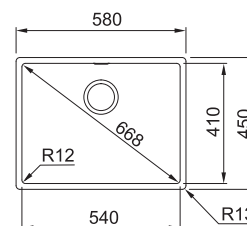

NEREZ 127.0395.015 **12 463 Kč**

DŘEZ PRO HORNÍ MONTÁŽ S PLOCHÝM OKRAJEM, DO ROVINY A SPODNÍ MONTÁŽ

Spodní skříňka od 600 mm
Rozměry 580 × 450 mm
Dřez 540 × 410 × 200 mm
Sítkový ventil
Fixační příchytky Fast-Fix