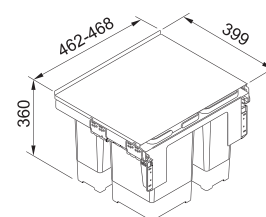

Součástí koše je plnovýsuv s tlumením, které zaručuje tichý dojezd. (Výsuv od firmy FGV)

121.0200.691

5 687 Kč