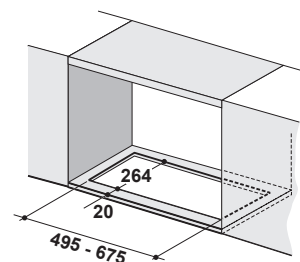

NA OBJEDNÁVKU