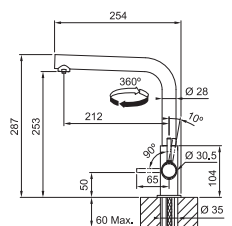

MATNÁ ČERNÁ
120.0730.802
.901

10 769 Kč

Provedení **Chrom, Matná černá**
Pák. směš., Tlaková, Otočná 360°
Připojení 3x Hadičky 50 cm
Připojení na filtrační zařízení
pomocí 3/8" připojení
Filtrační zařízení není součástí
dodávky

Průtok vody 7,5 l/min. (3 bar)
Průtok filtr. vody 2,8 l/min. (3 bar)

Filtrační sada Clear Water S
(Filtr + hlavice)

Cena za sadu
150.0730.809

4 114 Kč

Náhradní filtr Clear Water S
(4 000 l nebo 12 měsíců)

112.0702.682

1 936 Kč