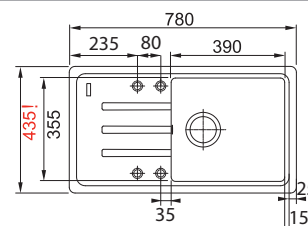

BÍLÁ-LED 114.0440.907		ŠEDÝ KÁMEN 114.0395.154
	SAHARA 114.0395.153		MATNÁ ČERNÁ 114.0661.516
	PÍSKOVÝ MELÍR 114.0440.908		ONYX 114.0395.152
	KAŠMÍR 114.0494.784		

Spodní skříňka od 500 mm
Rozměry 780 × 435 mm
Dřez 390 × 355 × 200 mm
Sítkový ventil
4 Místa pro vyvrvání otvoru
Možnost umístit dávkovač sap.
Pozor! Umístění dávkovače
do skříňky od 600 mm