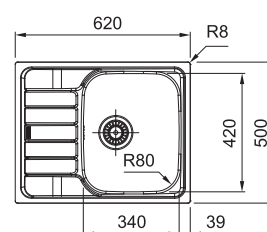

2 420 Kč

Spodní skříňka od 450 mm
Rozměry 780 × 435 mm
Dřez 370 × 340 × 150 mm
Sítkový ventil
Možnost objednat otvor
pro baterii ZDARMA

SKN 611-62 NOVÉ

NEREZ
101.0712.159

3 751 Kč

Spodní skříňka od 450 mm
Rozměry 620 × 500 mm
Dřez 340 × 420 × 160 mm
Sítkový ventil
Možnost objednat otvor
pro baterii ZDARMA