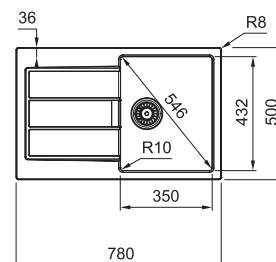

BÍLÁ 143.0613.581
	BĚŽOVÁ 143.0670.896
	ŠEDÁ 143.0613.585
	ČERNÁ 143.0613.582

Spodní skříňka od 500 mm
Rozměry 780 × 500 mm
Dřez 350 × 432 × 200 mm
Sítkový ventil
Pozor! Bez otvoru na baterii
(Otvor lze vyvrtat vykrúžovacím vrtákem přímo při montáži)