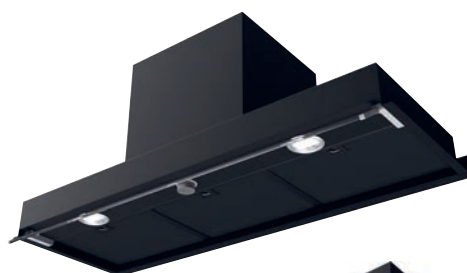

FST PLUS BK 908