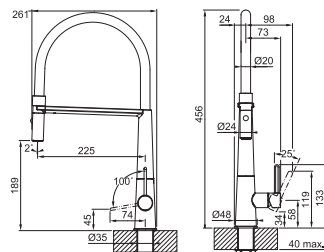

Není vhodná pro montáž do nerezových dřezů

FG 0598.901 ICON SEMI PRO

MATNÁ ČERNÁ
115.0690.598
.901

17 908 Kč

Provedení **Matná černá**
Páková směšovací
Tlaková, Otočná 360°
S koncovkou na hadici
s kovovou pružinou uvnitř
osazenou perlátorem
S regulací **Sprcha/Proud**
Připojení **Hadičky 45 cm**
Průtok vody **7,7 l/min (3 bar)**
Laminární průtok vody