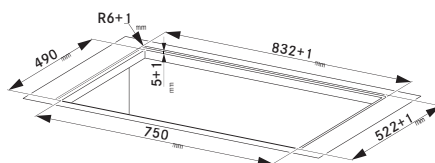

(V případě náhodného vylití tekutiny do odsavače par)

Indukční varná deska

Rozměry 830 × 520 mm

Výřez 750 × 490 mm (V případě horní montáže)

Výřez Dle nákresu (V případě zabudování do roviny)

4 Varné zóny, 2× Flexi zóna