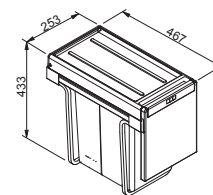

2 × 15 l 134.0039.553
1 × 20 l, 1 × 10 l 134.0039.554

2 541 Kč