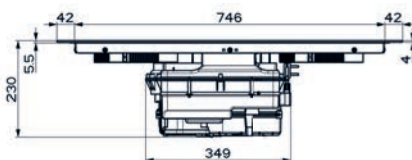

(V případě náhodného vylití tekutiny do odsavače par)

Indukční varná deska

Rozměry 830 × 520 mm

Výřez 750 × 490 mm (V případě horní montáže)

Výřez Dle nákresu (V případě zabudování do roviny)

4 Varné zóny, 1× Flexi zóna