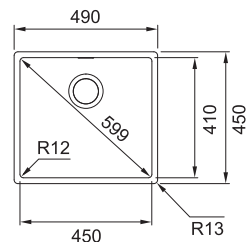

Dřezy Nerez

Inspirační video - Dřezy do malých kuchyní

BXX 210/110-45

NEREZ 127.0395.014 **10 890 Kč**

DŘEZ PRO HORNÍ MONTÁŽ S PLOCHÝM OKRAJEM, DO ROVINY A SPODNÍ MONTÁŽ

Spodní skříňka od 500 mm
Rozměry 490 × 450 mm
Dřez 450 × 410 × 200 mm
Sítkový ventil
Fixační příchytky Fast-Fix