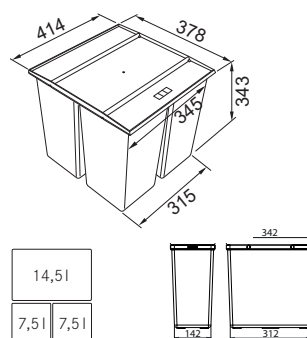

Spodní skříňka 450 mm
Minimální montážní prostor 414 x 378 x 343 mm
Objem 1x 14,5 l, 2x 7,5 l
Třídění odpadků Třídruhové
Barva Černá
3 Koše (Výška košů 324 mm)
Police nad košem v ceně koše

121.0494.150

1 573 Kč