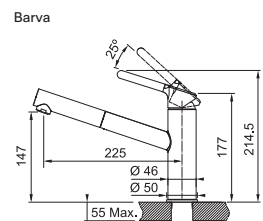

KAŠMÍR
115.0623.147
.424

4 961 Kč

ŠEDÝ KÁMEN
115.0623.141
.084

ONYX
115.0623.057
.071

Provedení **Chrom, Barva**
Páková směšovací
Tlaková, Otočná 120°
S vyťahovací koncovkou
osazenou perlátorem
Opletená sprch. hadice 150 cm
Přípojení Hadičky 45 cm
Průtok vody 9,9 l/min. (3 bar)
Technologie pro úsporu vody
Eco technologie