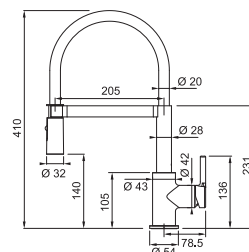

CHROM/ČERNÁ 115.0625.085 .031 **4 961 Kč**

Provedení **Chrom/Černá hadice**
Páková směšovací
Tlaková, Otočná 360°
S koncovkou na hadici
s kovovou pružinou uvnitř
osazenou perlátorem
S regulací **Sprcha/Proud**
Připojení Hadičky 45 cm
Průtok vody 7,6 l/min. (3 bar)