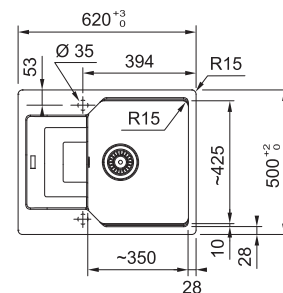

Dřezy Fragranite

Fréza do fragranit. dřezů
Ø 35 mm
112.0473.656 121 Kč

UBG 610-78

- BÍLÁ-LED
  114.0700.091
- ŠEDÁ BRÍDLICE
  114.0713.990
- MATNÁ ČERNÁ
  114.0700.092

Spodní skříňka od 800 mm
Rozměry 780 × 500 mm
Dřez 723 × 425 × 230 mm
Sítkový ventil
3 Místa pro vyvrtání otvoru
Možnost umístit dávkovač sap.

6 776 Kč

UBG 620-78

- BÍLÁ-LED
  114.0700.116
- ŠEDÝ KÁMEN
  114.0700.119
- MATNÁ ČERNÁ
  114.0700.117
- ONYX
  114.0700.118

Spodní skříňka od 800 mm
Rozměry 780 × 500 mm
Dřezy 359 × 425 × 220 mm
332 × 364 × 200 mm
2 × Sítkový ventil
3 Místa pro vyvrtání otvoru
Možnost umístit dávkovač sap.

8 591 Kč

UBG 611-62

- BÍLÁ-LED
  114.0700.095
- SAHARA
  114.0700.100
- PÍSKOVÝ MELÍR
  114.0700.099
- KAŠMÍR
  114.0700.096
- ŠEDÝ KÁMEN
  114.0700.101
- MATNÁ ČERNÁ
  114.0700.097
- ONYX
  114.0700.098

Spodní skříňka od 450 mm
Rozměry 620 × 500 mm
Dřez 350 × 425 × 220 mm
Sítkový ventil
2 Místa pro vyvrtání otvoru

5 808 Kč

UBG 611-86

- BÍLÁ-LED
  114.0700.109
- SAHARA
  114.0700.114
- PÍSKOVÝ MELÍR
  114.0700.113
- KAŠMÍR
  114.0700.110
- ŠEDÝ KÁMEN
  114.0700.115
- MATNÁ ČERNÁ
  114.0700.111
- ONYX
  114.0700.112

Spodní skříňka od 500 mm
Rozměry 860 × 500 mm
Dřez 390 × 425 × 220 mm
Sítkový ventil
2 Místa pro vyvrtání otvoru

5 929 Kč

CNG 611-62 TL/2

- BÍLÁ-LED
  114.0637.494
- SAHARA
  114.0637.493
- PÍSKOVÝ MELÍR
  114.0637.497
- KAŠMÍR
  114.0637.501
- ŠEDÝ KÁMEN
  114.0637.502
- ŠEDÁ BRÍDLICE
  114.0713.949
- MATNÁ ČERNÁ
  114.0637.495
- ONYX
  114.0637.503

Spodní skříňka od 450 mm
Rozměry 620 × 500 mm
Dřez 390 × 400 × 200 mm
Sítkový ventil
4 Místa pro vyvrtání otvoru
Možnost umístit dávkovač sap.

6 655 Kč

V objednávce uveďte:
Model 2 (Odkapávací plocha vpravo)

CNG 611-62 TL/7

- BÍLÁ-LED
  114.0637.164
- SAHARA
  114.0637.163
- PÍSKOVÝ MELÍR
  114.0637.435
- KAŠMÍR
  114.0637.437
- ŠEDÝ KÁMEN
  114.0637.491
- ŠEDÁ BRÍDLICE
  114.0713.948
- MATNÁ ČERNÁ
  114.0637.434
- ONYX
  114.0637.492