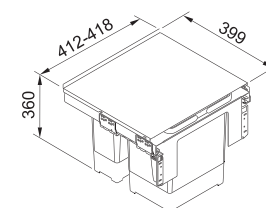

Součástí koše je plnovýsuv s tlumením, které zaručuje tichý dojezd. (Výsuv od firmy FGV)

121.0200.692

5 687 Kč