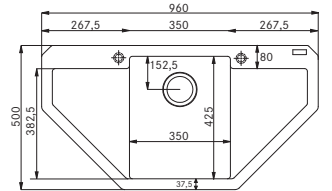

Dřezy Fragranite

PVD (zlaté, měděné, antracit) a matně černé příslušenství ke dřezům najdete na straně 80–81

MRG 611

	BÍLÁ-LED 114.0284.832		ŠEDÝ KÁMEN 114.0284.846
	SAHARA 114.0284.836		ŠEDÁ BŘIDLICE 114.0713.987
	PÍSKOVÝ MELÍR 114.0284.834		MATNÁ ČERNÁ 114.0637.576
	KAŠMÍR 114.0494.644		ONYX 114.0284.833

Spodní skříňka od 450 mm
Rozměry 780 × 500 mm
Dřez 350 × 425 × 200 mm
Sítkový ventil
4 Místa pro vyvrtání otvoru
Možnost umístit dávkovač sap.
Pozor! Umístění dávkovače do skříňky od 700 mm

6 897 Kč

MRG 611-78 BB

	BÍLÁ-LED 114.0363.186		ŠEDÝ KÁMEN 114.0363.221
	SAHARA 114.0363.189		ŠEDÁ BŘIDLICE 114.0713.988
	PÍSKOVÝ MELÍR 114.0363.188		MATNÁ ČERNÁ 114.0637.575
	KAŠMÍR 114.0494.646		ONYX 114.0363.187

Spodní skříňka od 600 mm
Rozměry 780 × 500 mm
Dřez 490 × 425 × 200 mm
Sítkový ventil
4 Místa pro vyvrtání otvoru
Možnost umístit dávkovač sap.
Pozor! Umístění dávkovače do skříňky od 800 mm

6 897 Kč

MRG 612 E

	BÍLÁ-LED 114.0250.568		ŠEDÝ KÁMEN 114.0250.572
	KAŠMÍR 114.0494.648		MATNÁ ČERNÁ 114.0637.572
	ONYX 114.0250.569		

Spodní roh. skř. 900 × 900 mm
nebo 1050 × 1050 mm
Rozměry 960 × 500 mm
Dřez 350 × 425 × 200 mm
Sítkový ventil
2 Místa pro vyvrtání otvoru
Možnost umístit dávkovač sap.

8 591 Kč

FSG 611-88

	ŠEDÝ KÁMEN 114.0651.013		ONYX 114.0616.906
	ŠEDÁ BŘIDLICE 114.0720.013		
	MATNÁ ČERNÁ 114.0651.012		

Rolovací rošt na odkap. plochu v ceně dřezu

Easy Click knoflík Nerez

Spodní skříňka od 600 mm
Rozměry 877 × 495 mm
Dřez 496 × 425 × 195 mm
Easy Click sítkový ventil a nerezová krytka ventilu
2 Místa pro vyvrtání otvoru

12 947 Kč

MTG 611/7

2
7

	BÍLÁ-LED 114.0150.003		BÍLÁ-LED 114.0150.010
	KAŠMÍR 114.0504.120		KAŠMÍR 114.0504.147
	ŠEDÝ KÁMEN 114.0150.007		ŠEDÝ KÁMEN 114.0150.014
	ONYX 114.0250.541		ONYX 114.0250.542

Easy Click knoflík Nerez