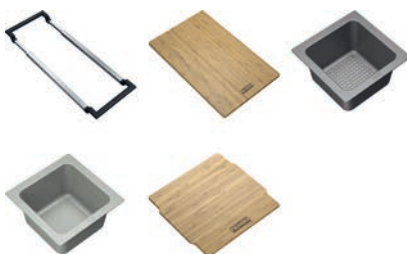

ALL-IN SET 2

Tento set obsahuje:
Teleskopický držák, bambusovou přípravnou desku, malou odkapávací misku, malou misku a bambusové víko na malou misku

112.0655.482

4 356 Kč