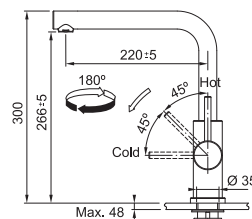

CELONEREZ
115.0706.985
.501

5 445 Kč

Provedení **Celonerez**
Páková směšovací
Tlaková, Otočná 180°
Připojení **Hadičky 50 cm**
Průtok vody **12,3 l/min. (3 bar)**
Laminární průtok vody