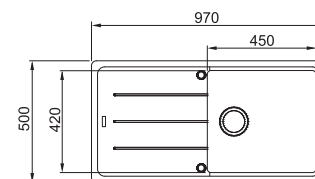

Dřezy Fragranite

Video -
Vyrvání otvoru
u fragranitových
dřezů pomocí
frézy

BSG 611-62

	BÍLÁ-LED 114.0440.889		ŠEDÝ KÁMEN 114.0395.151
	SAHARA 114.0395.130		MATNÁ ČERNÁ 114.0661.515
	PÍSKOVÝ MELÍR 114.0440.890		ONYX 114.0395.129
	KAŠMÍR 114.0494.783		

Spodní skříňka od 450 mm
Rozměry 620 × 435 mm
Dřez 340 × 355 × 200 mm
Sítkový ventil
4 Místa pro vyvrvání otvoru
Možnost umístit dávkovač sap.
Pozor! Umístění dávkovače
do skříňky od 600 mm

4 961 Kč

BSG 611-78/39

	BÍLÁ-LED 114.0440.907		ŠEDÝ KÁMEN 114.0395.154
	SAHARA 114.0395.153		MATNÁ ČERNÁ 114.0661.516
	PÍSKOVÝ MELÍR 114.0440.908		ONYX 114.0395.152
	KAŠMÍR 114.0494.784		

Spodní skříňka od 500 mm
Rozměry 780 × 435 mm
Dřez 390 × 355 × 200 mm
Sítkový ventil
4 Místa pro vyvrvání otvoru
Možnost umístit dávkovač sap.
Pozor! Umístění dávkovače
do skříňky od 600 mm

5 203 Kč

BFG 611-62

	BÍLÁ-LED 114.0285.103		ŠEDÝ KÁMEN 114.0285.118
	SAHARA 114.0285.111		ŠEDÁ BŘIDLICE 114.0713.944
	PÍSKOVÝ MELÍR 114.0285.108		MATNÁ ČERNÁ 114.0661.420
	KAŠMÍR 114.0494.751		ONYX 114.0285.105

Spodní skříňka od 450 mm
Rozměry 620 × 500 mm
Dřez 340 × 420 × 200 mm
Sítkový ventil
4 Místa pro vyvrvání otvoru
Možnost umístit dávkovač sap.
Pozor! Umístění dávkovače
do skříňky od 600 mm

5 687 Kč

BFG 611-78

	BÍLÁ-LED 114.0285.168		ŠEDÝ KÁMEN 114.0285.186
	SAHARA 114.0285.184		ŠEDÁ BŘIDLICE 114.0713.945
	PÍSKOVÝ MELÍR 114.0285.170		MATNÁ ČERNÁ 114.0661.513
	KAŠMÍR 114.0494.757		ONYX 114.0285.169

Spodní skříňka od 450 mm
Rozměry 780 × 500 mm
Dřez 340 × 420 × 200 mm
Sítkový ventil
2 Místa pro vyvrvání otvoru

5 808 Kč

BFG 611

	BÍLÁ-LED 114.0285.303		ŠEDÝ KÁMEN 114.0285.314
	SAHARA 114.0285.308		ŠEDÁ BŘIDLICE 114.0713.947
	PÍSKOVÝ MELÍR 114.0285.306		MATNÁ ČERNÁ 114.0661.511
	KAŠMÍR 114.0494.758		ONYX 114.0285.305