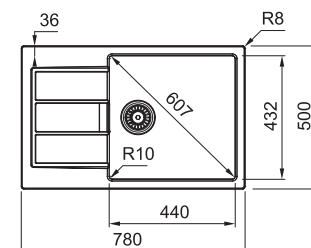

BÍLÁ 143.0617.615
	BĚŽOVÁ 143.0670.897
	ŠEDÁ 143.0617.617
	ČERNÁ 143.0617.613

Spodní skříňka od 600 mm
Rozměry 780 × 500 mm
Dřez 440 × 432 × 200 mm
Sítkový ventil
Pozor! Bez otvoru na baterii
(Otvor lze vyvrtat vykrúžovacím vrtákem přímo při montáži)