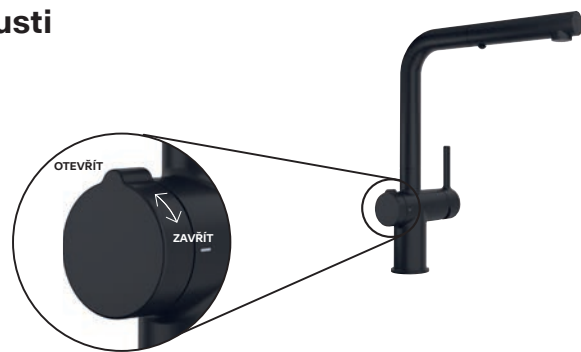

Baterie ACTIVE TWIST s integrovaným ovládáním výpusti

Kromě stylového, minimalistického vzhledu nabízí baterie ACTIVE TWIST inovativní speciální funkci, která spojuje baterii s ovládáním výpusti dřezu. Otočením ovladače na těle baterie ovládáte otevírání a zavírání výpusti dřezu.

Baterie má schopnost dřez nejen naplnit, ale také jej vyprázdnit. Takže voda snadno, bezpečně a hygienicky odtéká.

Baterie doporučujeme kombinovat s nerezovými dřezy modelové řady Mythos (MYX 210/610-34, MYX 210/610-50, MYX 110-34 a MYX 110-50) a fragranitovými dřezy modelové řady Kubus 2 (KNG 110-34 a KNG 110-52).

V případě kombinace baterie ACTIVE TWIST a dřezu KNG 110-34/KNG 110-52 je nutné dokoupit otočný sítkový ventil 112.0389.090*.

Pokud budete baterii ACTIVE TWIST kombinovat s jiným než z výše doporučených dřezů, kontaktujte obchodního zástupce. Více informací naleznete v Prodejním katalogu 2025-2026.