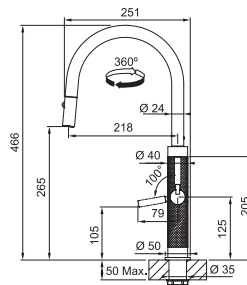

Není vhodná pro montáž do nerezových dřezů