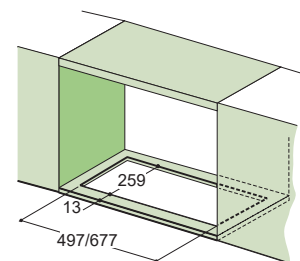

Vestavný odsavač par

Energetická třída **B**

Montážní šířka **70,2/52,2 cm**

Provedení **Nerezový rám**

Posuvné přepínače

3 Stupně výkonu

Osvětlení **LED žárovky 2× 1 W, 4000 K**

Max. výkon **390 m³/h** (Podle normy EN 61591)

Max. hlučnost **70 dB(A)_{re1pW}** (Podle normy EN 60704-3)

Možnost dokoupit pachové filtry s aktivním uhlím **UF 20 - 112.0564.564**, cena **363 Kč**

Pozor! Zpětná klapka pro tyto modely je ZK 120F - 112.0538.026, cena **460 Kč**

nebo **ZK 150 - 133.0056.646**, cena **460 Kč**

FBI 705 XS HCS
305.0599.510

5 203 Kč

FBI 525 XS HCS
305.0599.509

4 961 Kč

Vzorník NCS (Natural Color Systém)

Pečlivě připravený vzorník barev vypracovaný na základě vyhodnocení velkého množství subjektivních vyjádření pracovníků z oblasti vědy, architektury, psychologie, módního návrhářství a objektivního měření barevnosti