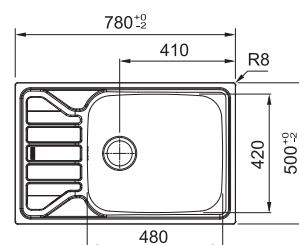

NEREZ
101.0712.174

4 235 Kč

NEREZ
TKANÁ STR.
101.0712.175

4 477 Kč

Spodní skříňka od 600 mm
Rozměry 780 × 500 mm
Dřez 480 × 420 × 160 mm
Sítkový ventil
Možnost objednat otvor
pro baterii ZDARMA