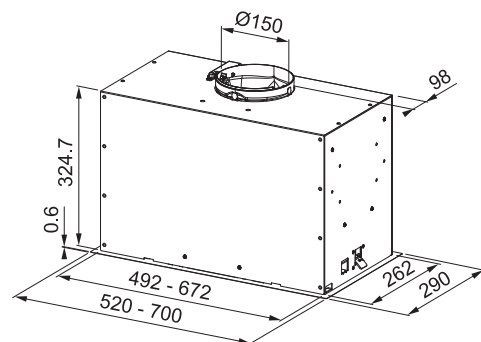

NA OBJEDNÁVKU