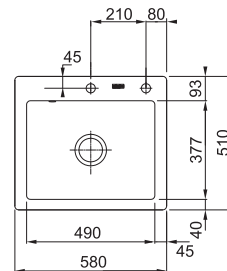

16 940 Kč

Easy Click knoflík
Nerez

Spodní skříňka od 600 mm
Rozměry 580 × 510 mm
Dřez 490 × 377 × 190 mm
Easy Click sítkový ventil
Otvor pro baterii Ø 35 mm
a pro Easy Click knoflík Ø 35 mm
Dřez je bez sifonu*