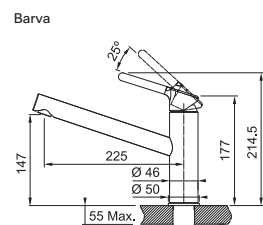

4 840 Kč

BÍLÁ-LED
115.0623.137
.094

KAŠMÍR
115.0623.146
.424

4 598 Kč

ŠEDÝ KÁMEN
115.0623.140
.084

ONYX
115.0623.056
.071

Provedení **Chrom, Barva**
Páková směšovací
Tlaková, Otočná 360°
Přípojení Hadičky 45 cm
Průtok vody 11,9 l/min. (3 bar)
Technologie pro úsporu vody
Eco technologie