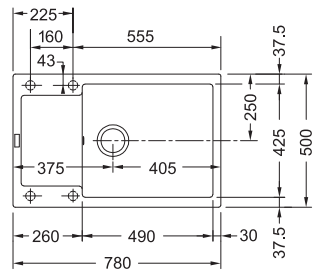

6 897 Kč

MRG 612 E

	BÍLÁ-LED 114.0250.568		ŠEDÝ KÁMEN 114.0250.572
	KAŠMÍR 114.0494.648		MATNÁ ČERNÁ 114.0637.572
	ONYX 114.0250.569		

Spodní roh. skř. 900 × 900 mm
nebo 1050 × 1050 mm
Rozměry 960 × 500 mm
Dřez 350 × 425 × 200 mm
Sítkový ventil
2 Místa pro vyvrtání otvoru
Možnost umístit dávkovač sap.