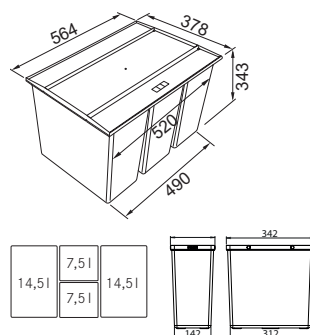

Odpadkové koše

Easysort 600-3-0

Koš se vkládá do zásuvky, která je osazena podélným relingem nebo vysokou bočnicí

Spodní skříňka 600 mm
Minimální montážní prostor 564 × 378 × 343 mm
Objem 3 × 14,5 l
Třídění odpadků Tříduhové
Barva Černá
3 Koše (Výška košů 324 mm)
Police nad košem v ceně koše

121.0494.192

1 694 Kč

Easysort 600-2-2

Koš se vkládá do zásuvky, která je osazena podélným relingem nebo vysokou bočnicí

Spodní skříňka 600 mm
Minimální montážní prostor 564 × 378 × 343 mm
Objem 2 × 14,5 l, 2 × 7,5 l
Třídění odpadků Čtyřduhové
Barva Černá
4 Koše (Výška košů 324 mm)
Police nad košem v ceně koše

121.0494.193

1 815 Kč

Trolley Vario 60

Koš se vkládá do zásuvky, která je osazena podélným relingem nebo vysokou bočnicí

Spodní skříňka 600 mm
Minimální montážní prostor 560 × 483 × 390 mm
Objem 1 × 18 l, 2 × 8 l
Třídění odpadků Tříduhové
Barva Šedá
1 × Víko na 8 l koš (133.0014.278) v ceně koše
Výsuvná zásuvka nad košem v ceně koše

134.0066.057

3 509 Kč