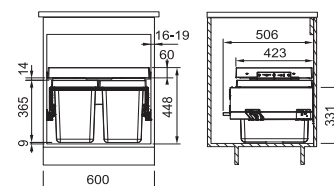

Spodní skříňka 600 mm

Čelní výsuv

Minimální montážní prostor 564 × 506 × 448 mm

Objem 2× 26 l

Třídění odpadků **Dvoudruhové**

Barva **Černá/Šedá**, 2 Koše

Výsuvná zásuvka nad košem **v ceně koše**

Součástí koše je plnovýsuv s tlumením, které zaručuje tichý dojezd. (Výsuv od firmy GRASS)

121.0557.764

9 922 Kč

26l	26l