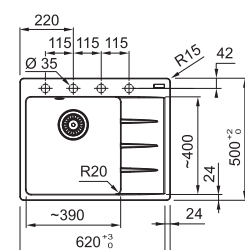

V objednávce uveďte:
Model 2 (Odkapávací plocha vpravo)