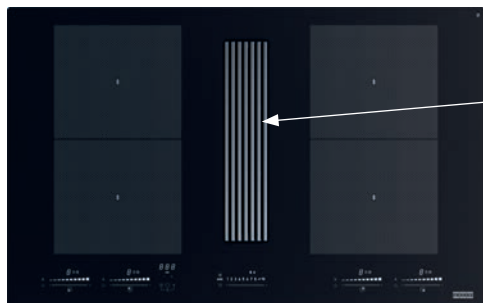

Odsavače par v indukční varné desce

FMY 8391 HI
FMY 8391R HI

Mřížka tepelně odolný kompozit + nerez

Montážní video -
Vnější odtah

Montážní video -
Recirkulace