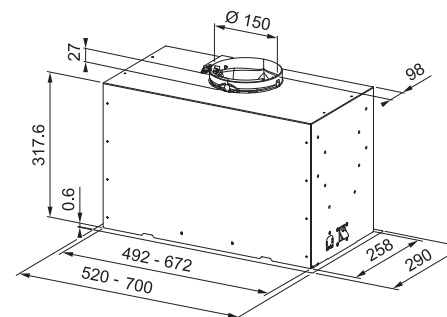

FBFE BK A52 BASIC

Vestavný odsavač par

Energetická třída **B**

Montážní šířka **70/52 cm**

Provedení **Světle šedá** (FBFE LG A70/A52 BASIC)

Provedení **Matná černá, NCS S 9000-N*** (FBFE BK A70/A52 BASIC)