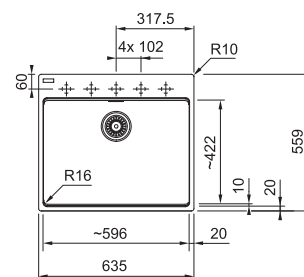

Doplňky

Miska
Nerez/Černý plast
156 x 439 x 54 mm
112.0066.060 **3 509 Kč**

NOVĚ

Přípravná deska
Dřevo
296 x 457 x 26 mm
112.0688.102 **1 936 Kč**

Rolovací rošt
Nerez
468 x 440 x 9 mm
112.0080.355 **1 573 Kč**

*Sifon pro úsporu místa 112.0686.264, cena 218 Kč.