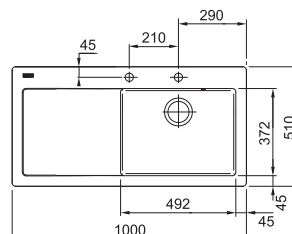

V objednávce uveďte:
Model 7 (Odkapávací plocha vlevo)