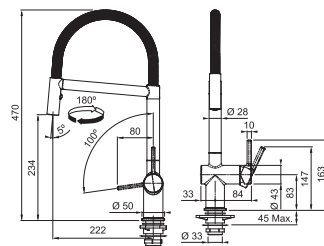

15 972 Kč

Provedení **Chrom, Matná černá**
Pák. směš., Tlaková, Otočná 180°
S koncovkou na pružině
osazenou perlátorem
S regulací **Sprcha/Proud**
Hadice s kovovou pružinou
Připojení **Hadičky 55 cm**
Průtok vody **7,5 l/min. (3 bar)**
Lam. průtok vody, ECO kartuše
Technologie pro úsporu vody