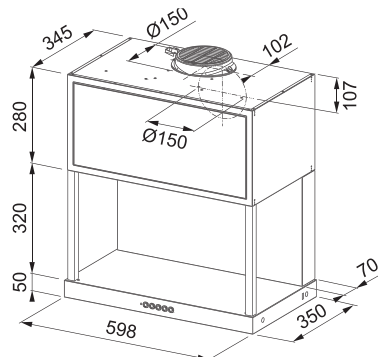

Montážní video

Informační video