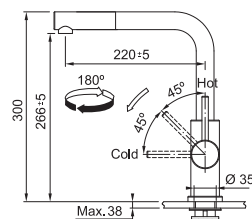

CELONEREZ
115.0706.986
.501

7 381 Kč

Provedení **Celonerez**
Páková směšovací
Tlaková, Otočná 180°
S vyťahovací koncovkou
osazenou perlátorem
Opletená sprch. hadice **150 cm**
Připojení **Hadičky 50 cm**
Průtok vody **9 l/min. (3 bar)**
Laminární průtok vody