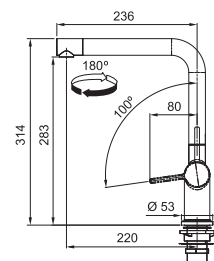

CHROM
115.0653.390
.031

7 260 Kč

Provedení **Chrom**
Páková směšovací
Tlaková, Otočná 180°
Sklopná
Výška po sklopení **65 mm**
Připojení **Hadičky 80 cm**
Průtok vody **8,3 l/min. (3 bar)**
Laminární průtok vody
Technologie pro úsporu vody
ECO kartuše