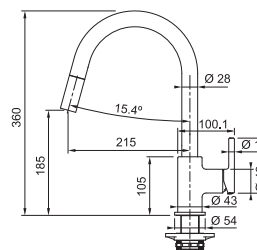

4 719 Kč

Provedení **Barva**
Páková směšovací
Tlaková, Otočná 150°
S vyťahovací koncovkou osazenou perlátorem
Opletená sprch. hadice **150 cm**
Přípojení **Hadičky 45 cm**
Průtok vody **9,3 l/min. (3 bar)**