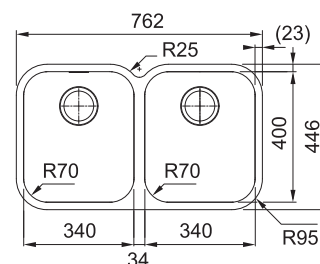

Dřezy Nerez

Doplňky ke dřezům najdete na straně 78-79

SRX 160/7 NOVE

2
7

NEREZ
MODEL 2
122.0736.139
MODEL 7
122.0736.138

7 623 Kč

DŘEZ PRO SPODNÍ MONTÁŽ

Spodní skříňka od 600 mm
Rozměry 580 × 450 mm
Dřezy 340 × 400 × 180 mm
160 × 300 × 120 mm
2× Sítkový ventil
Dřez je bez sifonu**

V objednávce upřesněte model s odkapávací miskou vpravo (2) nebo vlevo (7)

SRX 120 NOVE

NEREZ
122.0736.137

7 623 Kč

DŘEZ PRO SPODNÍ MONTÁŽ

Spodní skříňka od 800 mm
Rozměry 762 × 446 mm
Dřez 2× 340 × 400 × 180 mm
2× Sítkový ventil
Dřez je bez sifonu**

ANX 110-34

NEREZ
122.0204.647

4 477 Kč

DŘEZ PRO SPODNÍ MONTÁŽ

Spodní skříňka od 450 mm
Rozměry 370 × 430 mm
Dřez 340 × 400 × 190 mm
Sítkový ventil
Dřez je bez sifonu*

ANX 110-48

NEREZ
122.0204.649

4 961 Kč

DŘEZ PRO SPODNÍ MONTÁŽ

Spodní skříňka od 600 mm
Rozměry 510 × 430 mm
Dřez 480 × 400 × 190 mm
Sítkový ventil
Dřez je bez sifonu*

MRX 110-40

NEREZ
122.0531.643

7 986 Kč

DŘEZ PRO SPODNÍ MONTÁŽ

Spodní skříňka od 500 mm,
po úpravě skříňky i od 450 mm
Rozměry 440 × 440 mm
Dřez 400 × 400 × 180 mm
Sítkový ventil
Dřez je bez sifonu*

MRX 110-50

NEREZ
122.0531.808

9 801 Kč

DŘEZ PRO SPODNÍ MONTÁŽ

Spodní skříňka od 600 mm,
po úpravě skříňky i od 550 mm
Rozměry 540 × 440 mm
Dřez 500 × 400 × 180 mm
Sítkový ventil
Dřez je bez sifonu*

*Sifon pro úsporu místa NEW, vč. odbočky na myčku nádobí, šedá barva
112.0686.264 **218 Kč**

**F3L - Odtok. spojení pro úsporu místa NEW, vč. sifonu a odbočky na myčku nádobí, šedá barva
112.0624.484 **363 Kč**