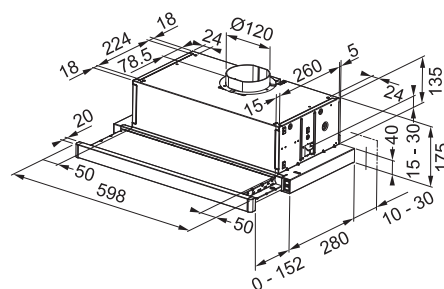

FTC 632L WH

Vestavný výsuvný odsavač par

Energetická třída D

Montážní šířka 60 cm

Provedení Nerezový přední panel (FTC 632L GR/XS)

Provedení Černá (FTC 632L BK)

Provedení Bílá (FTC 632L WH)

Posuvné přepínače

3 Stupně výkonu

Osvětlení LED žárovky 2x 4 W, 4000 K

Max. výkon 310 m³/h (Podle normy EN 61591)

Max. hluchnost 67 dB(A)_{re1pW} (Podle normy EN 60704-3)

Možnost dokoupit pachové filtry s aktivním uhlím UF 20 - 112.0564.564, cena 363 Kč

Pozor! Zpětná klapka pro tyto modely je ZK 120F - 112.0538.026, cena 460 Kč

FTC 632L GR/XS
315.0547.796

3 751 Kč

FTC 632L BK
315.0547.798

4 235 Kč

FTC 632L WH
315.0547.797

4 235 Kč