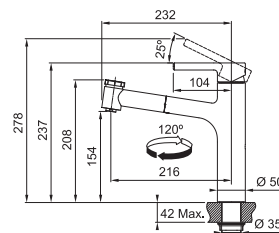

CHROM
115.0600.131
.031

7 502 Kč

Provedení **Chrom**
Pák. směš., Tlaková, Otočná 120°
S vyťahovací koncovkou osazenou perlátorem
S regulací **Sprcha/Proud**
Opletená sprch. hadice **160 cm**
Připojení **Hadičky 45 cm**
Průtok vody **9 l/min. (3 bar)**
Laminární průtok vody
Technologie pro úsporu vody