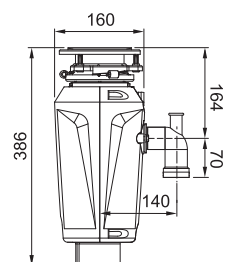

Motor vysokootáčkový
s permanentním magnetem
Drticí elementy z nerezové oceli
Tělo z kompozitu
Technologie Silver Guard®

Pneu ovladač **Chrom**
Pro otvor Ø 35 mm
Při montáži do desky nebo
dřezu o tloušťce 1–30 mm

Rozměr **160 × 386 mm**
Výkon **900 W; 1,25 HP**
Otáčky/min. **2 800**
Montážní otvor **3 1/2"**

134.0715.094

10 890 Kč