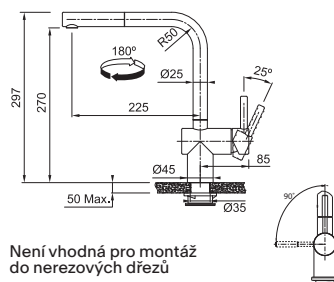

19 965 Kč

Provedení **Celonerez, Celonerez Černá (PVD)**
Pák. směš., Tlaková, Otočná 180°
Senzorová
S vyťahovací koncovkou
osazenou perlátorem
Opletená sprch. hadice 150 cm
Připojení Hadičky 60 cm
Průtok vody 7 l/min. (3 bar)
Laminární průtok vody
Napájení 4x Tužková baterie AA