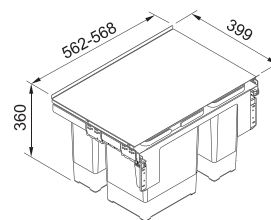

Odpadkové koše

Montážní
video -
Odpadkový
koš FX

Garbo 60-3

Spodní skříňka 600 mm

Čelní výsuv

Minimální montážní prostor 562 × 399 × 375 mm

Objem 1× 8 l, 1× 12 l, 1× 18 l + Mělká miska (Hloubka misky 75 mm)

Třídění odpadků **Třídruhové**

Barva **Šedá**, 3 Koše

1× Víko na 8 l koš (133.0200.694) a kovová police nad košem

v ceně koše

Součástí koše je plnovýsuv s tlumením, které zaručuje tichý dojezd. (Výsuv od firmy FGV)

121.0200.680

6 171 Kč

12l	Plavká miska
18l	8l

Garbo 60-4

Spodní skříňka 600 mm

Čelní výsuv

Minimální montážní prostor 562 × 399 × 375 mm

Objem 2× 8 l, 2× 12 l

Třídění odpadků **Čtyřdruhové**

Barva **Šedá**, 4 Koše

1× Víko na 8 l koš (133.0200.694) a kovová police nad košem

v ceně koše

Součástí koše je plnovýsuv s tlumením, které zaručuje tichý dojezd. (Výsuv od firmy FGV)

121.0200.676

6 292 Kč

8l	8l
12l	12l

FX 60 26-11-11

Výsuvná zásuvka obsahuje aktivní uhlíkový filtr, který pohlcuje nepříjemné pachy.

Výška zadní hrany zásuvky ode dna skříňky 410 mm

Spodní skříňka 600 mm

Čelní výsuv

Minimální montážní prostor 564 × 506 × 448 mm

Objem 1× 26 l, 2× 11 l

Třídění odpadků **Třídruhové**

Barva **Černá/Šedá**, 3 Koše

Výsuvná zásuvka nad košem **v ceně koše**

Součástí koše je plnovýsuv s tlumením, které zaručuje tichý dojezd. (Výsuv od firmy GRASS)

121.0557.763

9 922 Kč

26l	11l
	11l

FX 60 26-26

Výsuvná zásuvka obsahuje aktivní uhlíkový filtr, který pohlcuje nepříjemné pachy.

Výška zadní hrany zásuvky ode dna skříňky 410 mm

Spodní skříňka 600 mm

Čelní výsuv

Minimální montážní prostor 564 × 506 × 448 mm

Objem 2× 26 l

Třídění odpadků **Dvoudruhové**

Barva **Černá/Šedá**, 2 Koše

Výsuvná zásuvka nad košem **v ceně koše**

Součástí koše je plnovýsuv s tlumením, které zaručuje tichý dojezd. (Výsuv od firmy GRASS)

121.0557.764

9 922 Kč

26l	26l