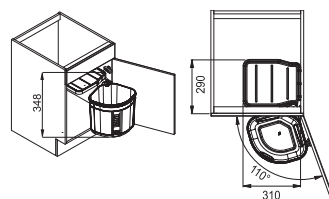

Odpadkové koše

Mini

Spodní skříňka od 400 mm
Objem 17,5 l
Barva Černá
Nutný úhel otevření dvířek 110°
Police nad košem v ceně koše

121.0176.518

1 210 Kč

Pivot

Spodní skříňka od 400 mm
Objem 27 l
Barva Černá
Police nad košem v ceně koše

121.0307.563

3 509 Kč

Solo 45/50/60

Police obsahuje aktivní uhlíkový filtr, který pohlcuje nepříjemné pachy.

Spodní skříňka 450/500/600 mm
Objem 40 l
Barva Černá
Police nad košem v ceně koše

Solo 45 - 121.0307.565
Solo 50 - 121.0307.568
Solo 60 - 121.0307.572

4 961 Kč

Easysort 450-2-0

Koš se vkládá do zásuvky, která je osazena podélným relingem nebo vysokou bočnicí

Spodní skříňka 450 mm
Minimální montážní prostor 414 x 378 x 343 mm
Objem 2x 14,5 l
Třídění odpadků Dvoudruhové
Barva Černá
2 Koše (Výška košů 324 mm)
Police nad košem v ceně koše

121.0494.182

1 331 Kč

Easysort 450-1-2

Koš se vkládá do zásuvky, která je osazena podélným relingem nebo vysokou bočnicí

Spodní skříňka 450 mm
Minimální montážní prostor 414 x 378 x 343 mm
Objem 1x 14,5 l, 2x 7,5 l
Třídění odpadků Třídruhové
Barva Černá
3 Koše (Výška košů 324 mm)
Police nad košem v ceně koše

121.0494.150

1 573 Kč