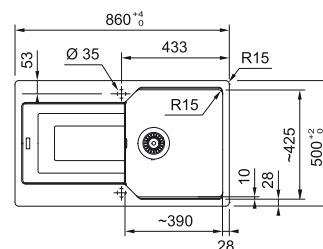

Dřezy Fragranite

Fréza do fragranit. dřezů
Ø 35 mm
112.0473.656 121 Kč

UBG 610-78

- BÍLÁ-LED
  114.0700.091
- ŠEDÁ BRÍDLICE
  114.0713.990
- MATNÁ ČERNÁ
  114.0700.092

Spodní skříňka od 800 mm
Rozměry 780 × 500 mm
Dřez 723 × 425 × 230 mm
Sítkový ventil
3 Místa pro vyvrtání otvoru
Možnost umístit dávkovač sap.

6 776 Kč

UBG 620-78

- BÍLÁ-LED
  114.0700.116
- ŠEDÝ KÁMEN
  114.0700.119
- MATNÁ ČERNÁ
  114.0700.117
- ONYX
  114.0700.118

Spodní skříňka od 800 mm
Rozměry 780 × 500 mm
Dřezy 359 × 425 × 220 mm
332 × 364 × 200 mm
2 × Sítkový ventil
3 Místa pro vyvrtání otvoru
Možnost umístit dávkovač sap.

8 591 Kč

UBG 611-62

- BÍLÁ-LED
  114.0700.095
- SAHARA
  114.0700.100
- PÍSKOVÝ MELÍR
  114.0700.099
- KAŠMÍR
  114.0700.096
- ŠEDÝ KÁMEN
  114.0700.101
- MATNÁ ČERNÁ
  114.0700.097
- ONYX
  114.0700.098

Spodní skříňka od 450 mm
Rozměry 620 × 500 mm
Dřez 350 × 425 × 220 mm
Sítkový ventil
2 Místa pro vyvrtání otvoru

5 808 Kč

UBG 611-86

- BÍLÁ-LED
  114.0700.109
- SAHARA
  114.0700.114
- PÍSKOVÝ MELÍR
  114.0700.113
- KAŠMÍR
  114.0700.110
- ŠEDÝ KÁMEN
  114.0700.115
- MATNÁ ČERNÁ
  114.0700.111
- ONYX
  114.0700.112

Spodní skříňka od 500 mm
Rozměry 860 × 500 mm
Dřez 390 × 425 × 220 mm
Sítkový ventil
2 Místa pro vyvrtání otvoru

5 929 Kč

CNG 611-62 TL/2

- BÍLÁ-LED
  114.0637.494
- SAHARA
  114.0637.493
- PÍSKOVÝ MELÍR
  114.0637.497
- KAŠMÍR
  114.0637.501
- ŠEDÝ KÁMEN
  114.0637.502
- ŠEDÁ BRÍDLICE
  114.0713.949
- MATNÁ ČERNÁ
  114.0637.495
- ONYX
  114.0637.503

Spodní skříňka od 450 mm
Rozměry 620 × 500 mm
Dřez 390 × 400 × 200 mm
Sítkový ventil
4 Místa pro vyvrtání otvoru
Možnost umístit dávkovač sap.

6 655 Kč

V objednávce uveďte:
Model 2 (Odkapávací plocha vpravo)

CNG 611-62 TL/7

- BÍLÁ-LED
  114.0637.164
- SAHARA
  114.0637.163
- PÍSKOVÝ MELÍR
  114.0637.435
- KAŠMÍR
  114.0637.437
- ŠEDÝ KÁMEN
  114.0637.491
- ŠEDÁ BRÍDLICE
  114.0713.948
- MATNÁ ČERNÁ
  114.0637.434
- ONYX
  114.0637.492