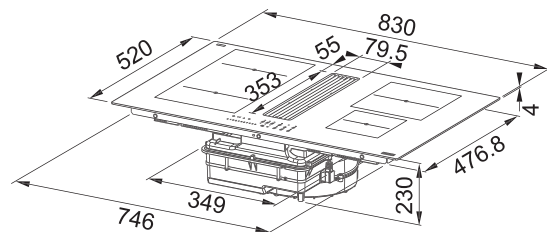

Odsavače par v indukční varné desce

FMA 8381 HI
FMA 8381R HI

Montážní video -
Vnější odtah

Montážní video -
Recirkulace

Energetická třída A+

Odsavač par

Montáž do pracovní desky

Šířka 83 cm

Provedení Černé sklo

Senzorové ovládání, LED červený displej

+ Dotykový ovladač typu Slide

9 Stupňů výkonu, 1× Intenzivní stupeň, Doběh

Ukazatel nasycení filtru, Voděodolný motor

Automatická aktivace s varnou deskou

Vnější odtah (FMA 8381 HI)

Recirkulace (FMA 8381R HI), Pachový filtr v ceně odsavače par

Max. výkon 600 m³/h (Podle normy EN 61591)

Max. hluchnost 72 dB(A)_{re1pW} (Podle normy EN 60704-3)

Součástí odsavače par je vyjímatelný kolektor na tekutinu

(V případě náhodného vylití tekutiny do odsavače par)

Indukční varná deska

Rozměry 830 × 520 mm

Výřez 750 × 490 mm (V případě horní montáže)

Výřez Dle nákresu (V případě zabudování do roviny)

4 Varné zóny, 1× Flexi zóna

Provedení Černé sklo s bílou grafikou

Ovládání Červený integrovaný dotykový ovládací panel

+ Dotykový ovladač typu Slide

Automatická detekce nádoby

9 Úrovní ohřevu

Funkce Rozpouštění, Booster, Stop&Go

Dětský zámek, 4× Časovač

4 Rovné hrany, Možnost zabudování do roviny

Připojení 230/400 V

Typ a výkon varných zón

	Varná plocha	"9"	Booster
	210 × 190 mm	2,1 kW	3 kW
	210 × 190 mm	2,1 kW	3 kW
	Ø 200 mm	2,3 kW	3 kW
	Ø 145 mm	1,4 kW	1,85 kW
1 Flexi zóna	210 × 380 mm	3 kW	3,7 kW
Maximální příkon 2,8 nebo 3,5 nebo 4,5 nebo 7,4 kW			

MODEL POUZE PRO VNĚJŠÍ ODTAH

FMA 8381 HI
340.0705.228

45 375 Kč

Základní sada pro vnější odtah
v ceně odsavače par

MODEL POUZE PRO RECIRKULACI

FMA 8381R HI
340.0705.337

49 610 Kč

Základní sada pro recirkulaci
včetně pachového filtru
v ceně odsavače par