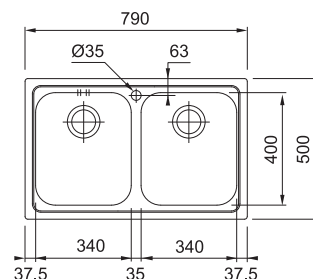

V objednávce upřesněte model s odkapávací plochou vpravo (2) nebo vlevo (7)

LLX 620

NEREZ
101.0199.870

7 018 Kč

Spodní skříňka od 800 mm
Rozměry 790 × 500 mm
Dřez 2× 340 × 400 × 185 mm
2× Sítkový ventil
Otvor pro baterii Ø 35 mm