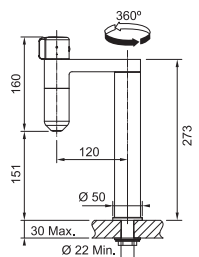

Provedení **Celonerez Černá (PVD)/ Nerez, Chrom/Gun Metal**
Tlaková, Otočná 360°
Připojení **Hadičky 40 cm**
Laminární průtok vody
2x Filtr v ceně baterie
(High Flow + High Performance)

Není vhodná
pro montáž
do nerezových
dřezů