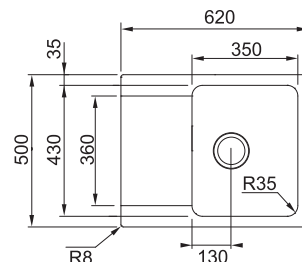

13 310 Kč

Pouze model 2 (Menší dřez vpravo)

Dřezy Tectonite®

OID 611-62

■	BÍLÁ	114.0288.566
■	ŠEDÁ	114.0395.160
■	ČERNÁ	114.0288.569

Spodní skříňka od 450 mm
 Rozměry 620 × 500 mm
 Dřez 350 × 430 × 180 mm
Sítkový ventil
Pozor! Bez otvoru na baterii
 (Otvor lze vyvrtat vykrúžovacím vrtákem přímo při montáži)