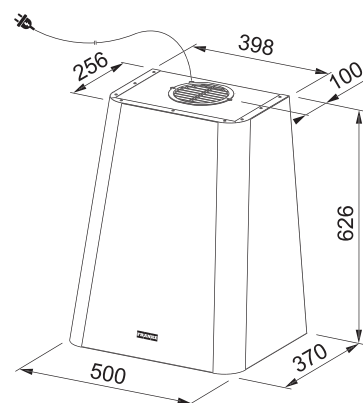

FSMD 508 RS
Růžová (NCS S1515-Y80R*)
335.0530.201