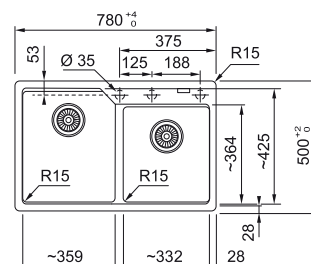

Dřezy Fragranite

Fréza do fragranit. dřezů
Ø 35 mm
112.0473.656 121 Kč

UBG 610-78

- BÍLÁ-LED
  114.0700.091
- ŠEDÁ BRÍDLICE
  114.0713.990
- MATNÁ ČERNÁ
  114.0700.092

Spodní skříňka od 800 mm
Rozměry 780 × 500 mm
Dřez 723 × 425 × 230 mm
Sítkový ventil
3 Místa pro vyvrtání otvoru
Možnost umístit dávkovač sap.

6 776 Kč

UBG 620-78

- BÍLÁ-LED
  114.0700.116
- ŠEDÝ KÁMEN
  114.0700.119
- MATNÁ ČERNÁ
  114.0700.117
- ONYX
  114.0700.118

Spodní skříňka od 800 mm
Rozměry 780 × 500 mm
Dřezy 359 × 425 × 220 mm
332 × 364 × 200 mm
2 × Sítkový ventil
3 Místa pro vyvrtání otvoru
Možnost umístit dávkovač sap.

8 591 Kč

UBG 611-62

- BÍLÁ-LED
  114.0700.095
- SAHARA
  114.0700.100
- PÍSKOVÝ MELÍR
  114.0700.099
- KAŠMÍR
  114.0700.096
- ŠEDÝ KÁMEN
  114.0700.101
- MATNÁ ČERNÁ
  114.0700.097
- ONYX
  114.0700.098

Spodní skříňka od 450 mm
Rozměry 620 × 500 mm
Dřez 350 × 425 × 220 mm
Sítkový ventil
2 Místa pro vyvrtání otvoru

5 808 Kč

UBG 611-86

- BÍLÁ-LED
  114.0700.109
- SAHARA
  114.0700.114
- PÍSKOVÝ MELÍR
  114.0700.113
- KAŠMÍR
  114.0700.110
- ŠEDÝ KÁMEN
  114.0700.115
- MATNÁ ČERNÁ
  114.0700.111
- ONYX
  114.0700.112

Spodní skříňka od 500 mm
Rozměry 860 × 500 mm
Dřez 390 × 425 × 220 mm
Sítkový ventil
2 Místa pro vyvrtání otvoru

5 929 Kč

CNG 611-62 TL/2

- BÍLÁ-LED
  114.0637.494
- SAHARA
  114.0637.493
- PÍSKOVÝ MELÍR
  114.0637.497
- KAŠMÍR
  114.0637.501
- ŠEDÝ KÁMEN
  114.0637.502
- ŠEDÁ BRÍDLICE
  114.0713.949
- MATNÁ ČERNÁ
  114.0637.495
- ONYX
  114.0637.503

Spodní skříňka od 450 mm
Rozměry 620 × 500 mm
Dřez 390 × 400 × 200 mm
Sítkový ventil
4 Místa pro vyvrtání otvoru
Možnost umístit dávkovač sap.

6 655 Kč

V objednávce uveďte:
Model 2 (Odkapávací plocha vpravo)

CNG 611-62 TL/7

- BÍLÁ-LED
  114.0637.164
- SAHARA
  114.0637.163
- PÍSKOVÝ MELÍR
  114.0637.435
- KAŠMÍR
  114.0637.437
- ŠEDÝ KÁMEN
  114.0637.491
- ŠEDÁ BRÍDLICE
  114.0713.948
- MATNÁ ČERNÁ
  114.0637.434
- ONYX
  114.0637.492