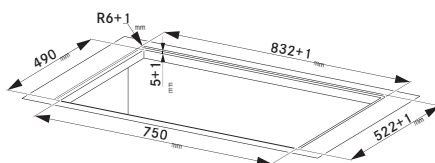

(V případě náhodného vylití tekutiny do odsavače par)

Indukční varná deska

Rozměry 830 × 520 mm

Výřez 750 × 490 mm (V případě horní montáže)

Výřez Dle nákresu (V případě zabudování do roviny)

4 Varné zóny, 1× Flexi zóna