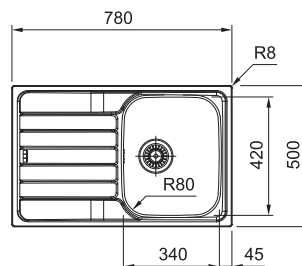

Dřezy Nerez

Doplňky ke dřezům najdete na straně 78-79

SKN 611-78 NOVÉ

NEREZ
101.0712.176

4 235 Kč

Spodní skříňka od 450 mm
Rozměry 780 × 500 mm
Dřez 340 × 420 × 160 mm
Sítkový ventil
Možnost objednat otvor pro baterii ZDARMA