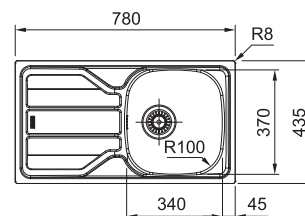

NEREZ
101.0712.172

2 904 Kč

Spodní skříňka od 450 mm
Rozměry 780 × 435 mm
Dřez 340 × 370 × 150 mm
Sítkový ventil
Možnost objednat otvor
pro baterii ZDARMA