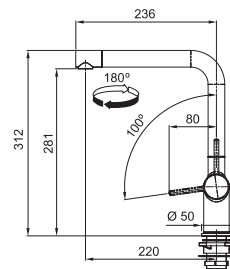

FN 6100.901 ACTIVE NEW
Barva - Matná černá*

Provedení **Chrom, Barva**
Páková směšovací
Tlaková, Otočná 180°
Otočná koncovka
Připojení **Hadičky 45 cm**
Průtok vody **8,3 l/min. (3 bar)**
Laminární průtok vody
Technologie pro úsporu vody
ECO kartuše