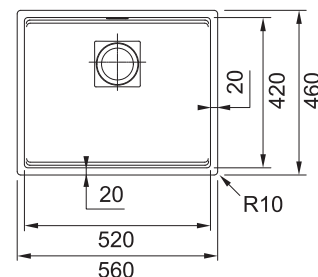

DŘEZ PRO SPODNÍ MONTÁŽ

Spodní skříňka od 600 mm
Rozměry 560 × 460 mm
Dřez 520 × 420 × 200 mm
Sítkový ventil
Nerezová krytka ventilu