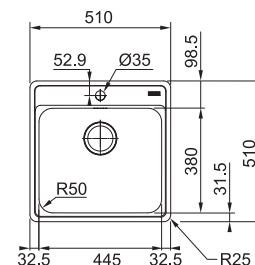

NEREZ
101.0698.010

4 961 Kč

Spodní skříňka od 600 mm,
po úpravě skříňky i od 500 mm
Rozměry 510 × 510 mm
Dřez 445 × 380 × 200 mm
Sítkový ventil
Otvor pro baterii Ø 35 mm
Fixační přichytky Fast-Fix