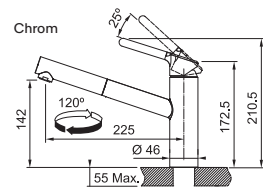

KAŠMÍR
115.0623.147
.424

4 961 Kč

ŠEDÝ KÁMEN
115.0623.141
.084

ONYX
115.0623.057
.071

Provedení **Chrom, Barva**
Páková směšovací
Tlaková, Otočná 120°
S vyťahovací koncovkou
osazenou perlátorem
Opletená sprch. hadice 150 cm
Přípojení Hadičky 45 cm
Průtok vody 9,9 l/min. (3 bar)
Technologie pro úsporu vody
Eco technologie