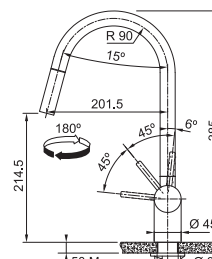

Není vhodná pro montáž do nerezových dřezů

FC 0047.501 ATLAS NEO

CELONEREZ
115.0590.047
.501

8 470 Kč

Provedení **Celonerez**
Páková směšovací
Tlaková, Otočná 180°
S vyťahovací koncovkou osazenou perlátorem
Opletená sprch. hadice **150 cm**
Připojení **Hadičky 45 cm**
Průtok vody **10,4 l/min. (3 bar)**
Laminární průtok vody