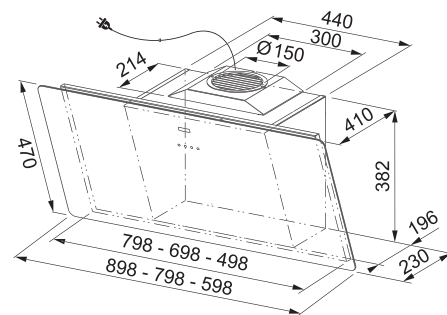

Komínové odsavače par

Informační
video -
Štěrbínové
odsávání

FSMA 905 BK/FSMA 805 BK/FSMA 605 BK

Komínový odsavač par

Energetická třída **A+**

Montážní šířka **90/80/60 cm**

Doporučená výška nad varnou deskou pouze **45 cm**

Provedení **Černé sklo, RAL 9017**

Senzorové ovládání, Štěrbínové odsávání

3 Stupně výkonu, Intenzivní stupeň, Doběh

Osvětlení **LED žárovky 2x 1 W, 4000 K**

Max. výkon **800 m³/h** (Podle normy EN 61591)

Max. hluchnost **69 dB(A)_{re1pW}** (Podle normy EN 60704-3)

Pachové filtry s aktivním uhlím UF 05 v ceně odsavače par

Pozor! Pro verzi s vnějším odtahem je nutno objednat teleskopický komínek¹⁾

Možnost dokoupit pach. filtry s dl. životností s aktivním uhlím UF 11 - 112.0174.994, cena 2 420 Kč

FSMA 905 BK
110.0377.734

18 392 Kč

FSMA 805 BK
110.0377.735

18 150 Kč

FSMA 605 BK
110.0377.736

17 545 Kč