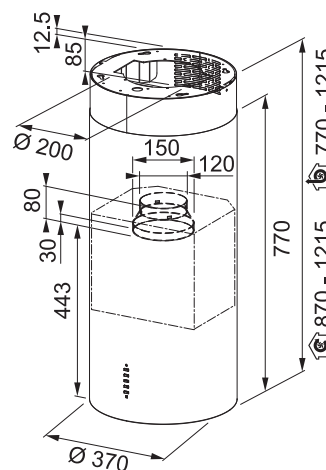

FTU PLUS 3707 I WH

Ostrůvkový odsavač par

Energetická třída **A**

Průměr **37 cm**

Provedení **Nerez** (FTU PLUS 3707 I XS)

Provedení **Matná černá, NCS S 9000-N*** (FTU PLUS 3707 I BK)

Provedení **Matná bílá, NCS S 0500-N*** (FTU PLUS 3707 I WH)

Tlačítkové ovládání, Štěrbínové odsávání, Sound Pro

3 Stupně výkonu, Intenzivní stupeň, **Ukazatel nasycení filtru**

Osvětlení **LED žárovky 2× 1 W, 4000 K**

Max. výkon **700 m³/h** (Podle normy EN 61591)

Max. hluchnost **69 dB(A)_{re1pW}** (Podle normy EN 60704-3)

Možnost dokoupit dálkový ovladač **112.0676.783 cena 1 210 Kč**

Možnost dokoupit pachový filtr s aktivním uhlím **UF 06 - 112.0016.756, cena 363 Kč**

nebo pachový filtr s dlouhou životností s aktivním uhlím **UF 12 - 112.0174.992, cena 1 694 Kč**

FTU PLUS 3707 I XS
335.0588.221

24 926 Kč

FTU PLUS 3707 I BK
335.0588.180

27 346 Kč

FTU PLUS 3707 I WH
335.0588.222

27 467 Kč