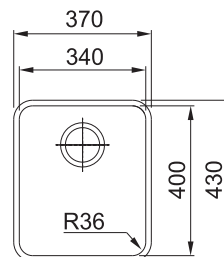

ANX 110-34

NEREZ
122.0204.647

4 477 Kč

DŘEZ PRO SPODNÍ MONTÁŽ

Spodní skříňka od 450 mm
Rozměry 370 × 430 mm
Dřez 340 × 400 × 190 mm
Sítkový ventil
Dřez je bez sifonu*

ANX 110-48

NEREZ
122.0204.649

4 961 Kč