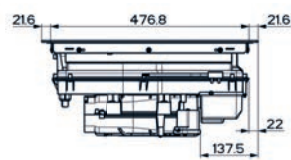

(V případě náhodného vylití tekutiny do odsavače par)

Indukční varná deska

Rozměry 830 × 520 mm

Výřez 750 × 490 mm (V případě horní montáže)

Výřez Dle nákresu (V případě zabudování do roviny)

4 Varné zóny, 1× Flexi zóna