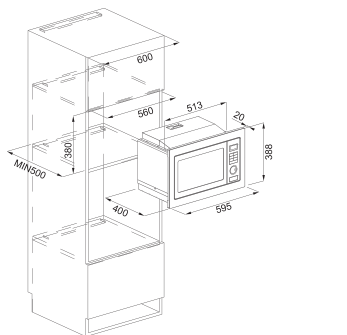

131.0391.304

12 826 Kč

FMA 654 I F BK

Indukční varná deska

4 Varné zóny, 1x Flexi zóna
 Provedení **Černé sklo s bílou grafikou**, **4 Rovné hrany**
 Ovládání **Červený integrovaný dotykový ovládací panel**
+ 4 Ovladače typu Slide, **18 úrovní ohřevu: Stupeň 0-18**
Funkce Cook Assist, Booster, Dětský zámek, Časovač
 Rozměr **650 x 510 mm**, R=5, Výřez **560 x 480 mm**
 Max. příkon 2,5 nebo 4 nebo 6 nebo 7,2 kW
 Připojení 230/400 V