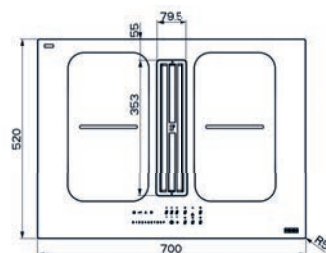

(V případě náhodného vylití tekutiny do odsavače par)

Indukční varná deska

Rozměry 700 × 520 mm

Výřez 560 × 490 mm (V případě horní montáže)

Výřez Dle nákresu (V případě zabudování do roviny)

4 Varné zóny, 2× Flexi zóna