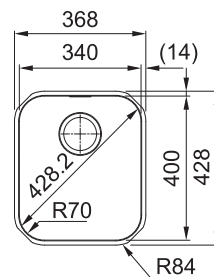

NEREZ 122.0736.152 **3 509 Kč**

DŘEZ PRO SPODNÍ MONTÁŽ

Spodní skříňka od 450 mm
Rozměry 368 × 428 mm
Dřez 340 × 400 × 180 mm
Sítkový ventil
Dřez je bez sifonu*