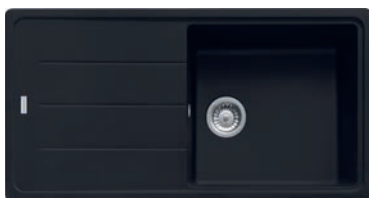

BFG 611

	BÍLÁ-LED 114.0285.303		ŠEDÝ KÁMEN 114.0285.314
	SAHARA 114.0285.308		ŠEDÁ BŘIDLICE 114.0713.947
	PÍSKOVÝ MELÍR 114.0285.306		MATNÁ ČERNÁ 114.0661.511
	KAŠMÍR 114.0494.758		ONYX 114.0285.305

Spodní skříňka od 600 mm
Rozměry 970 × 500 mm
Dřez 450 × 420 × 200 mm
Sítkový ventil
2 Místa pro vyvrvání otvoru