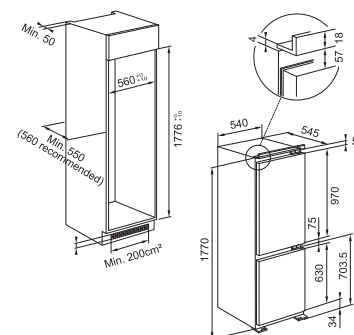

118.0696.811 **29 887 Kč**

FDW 614 E5P E