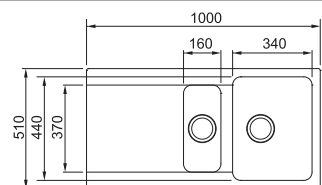

■	BÍLÁ	114.0288.591
■	ŠEDÁ	114.0442.806
■	ČERNÁ	114.0288.592

Spodní skříňka od 600 mm
Rozměry 1000 × 510 mm
Dřezy 340 × 440 × 190 mm
160 × 370 × 140 mm
2× Sítkový ventil
Pozor! Bez otvoru na baterii
(Otvor lze vyvrtat vykrúžovacím vrtákem přímo při montáži)