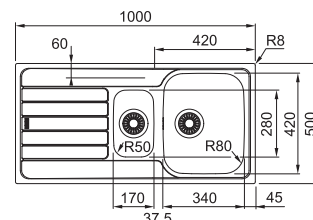

Dřezy Nerez

Doplňky ke dřezům najdete na straně 78-79

SKN 611-78 NOVÉ

NEREZ
101.0712.176

4 235 Kč

Spodní skříňka od 450 mm
Rozměry 780 × 500 mm
Dřez 340 × 420 × 160 mm
Sítkový ventil
Možnost objednat otvor pro baterii ZDARMA

SKX 611-100 LB NOVÉ

NEREZ
101.0712.194

4 961 Kč

Spodní skříňka od 600 mm
Rozměry 1 000 × 500 mm
Dřez 480 × 420 × 160 mm
Sítkový ventil
Možnost objednat otvor pro baterii ZDARMA

SKX 651

NEREZ
101.0504.085

5 808 Kč

Spodní skříňka od 600 mm
Rozměry 1 000 × 500 mm
Dřezy 340 × 420 × 155 mm
170 × 280 × 80 mm
2× Sítkový ventil
Možnost objednat otvor pro baterii ZDARMA

SRX 611-86 LB

NEREZ
101.0395.055

6 413 Kč

Spodní skříňka od 600 mm
Rozměry 860 × 500 mm
Dřez 450 × 400 × 180 mm
Sítkový ventil
Možnost objednat otvor pro baterii ZDARMA

LLX 611/7

LLL 611/7 (NEREZ - TKANÁ STR.)

2
7

NEREZ
MODEL 2
101.0120.187
MODEL 7
101.0120.188

5 203 Kč

NEREZ - TKANÁ STR.
MODEL 2
101.0120.183
MODEL 7
101.0120.184

5 929 Kč

Spodní skříňka od 450 mm
Rozměry 790 × 500 mm
Dřez 340 × 400 × 185 mm
Sítkový ventil
Otvor pro baterii Ø 35 mm

V objednávce upřesněte model s odkapávací plochou vpravo (2) nebo vlevo (7)

LLX 620

NEREZ
101.0199.870

7 018 Kč

Spodní skříňka od 800 mm
Rozměry 790 × 500 mm
Dřez 2× 340 × 400 × 185 mm
2× Sítkový ventil
Otvor pro baterii Ø 35 mm