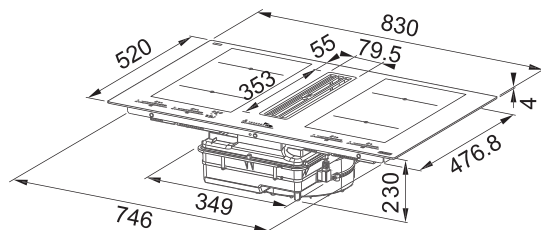

Odsavače par v indukční varné desce

FMA 8391 HI
FMA 8391R HI

Montážní video -
Vnější odtah

Montážní video -
Recirkulace

Energetická třída A+

Odsavač par

Montáž do pracovní desky

Šířka 83 cm

Provedení Černé sklo

Senzorové ovládání, LED červený displej

+ Dotykový ovladač typu Slide

9 Stupňů výkonu, 1× Intenzivní stupeň

Ukazatel nasycení filtru, Voděodolný motor

Automatická aktivace s varnou deskou

Vnější odtah (FMA 8391 HI)

Recirkulace (FMA 8391R HI), Pachový filtr v ceně odsavače par

Max. výkon 630 m³/h (Podle normy EN 61591)

Max. hluchnost 73 dB(A)_{re1pW} (Podle normy EN 60704-3)

Součástí odsavače par je vyjímatelný kolektor na tekutinu

(V případě náhodného vylití tekutiny do odsavače par)

Indukční varná deska

Rozměry 830 × 520 mm

Výřez 750 × 490 mm (V případě horní montáže)

Výřez Dle nákresu (V případě zabudování do roviny)

4 Varné zóny, 2× Flexi zóna

Provedení Černé sklo s bílou grafikou

Ovládání 4 Dotykové ovladače typu Slide

Automatická detekce nádoby

9 Úrovní ohřevu

Funkce Rozpouštění, Booster, Stop&Go

Dětský zámek, 4× Časovač

4 Rovné hrany, Možnost zabudování do roviny

Připojení 230/400 V

Typ a výkon varných zón

	Varná plocha	"g"	Booster
4 Zóny	210 × 190 mm	2,1 kW	3 kW
2 Flexi zóny	210 × 380 mm	3 kW	3,7 kW
Maximální příkon 2,8 nebo 3,5 nebo 4,5 nebo 7,4 kW			

MODEL POUZE PRO VNĚJŠÍ ODTAH

FMA 8391 HI
340.0705.227

48 884 Kč

Základní sada pro vnější odtah
v ceně odsavače par

MODEL POUZE PRO RECIRKULACI

FMA 8391R HI
340.0705.336

52 756 Kč

Základní sada pro recirkulaci
včetně pachového filtru
v ceně odsavače par

Pro připojení na vnější odtah je nutné dokoupit sady příslušenství/jednotlivé díly.
Pro připojení na recirkulaci je možné dokoupit další sady příslušenství/jednotlivé díly.
Vše viz Prodejní katalog 2025–2026 nebo www.franke.cz.