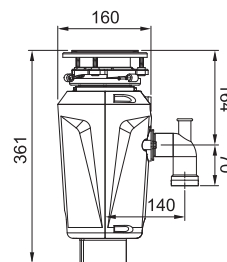

Rozměr **160 × 361 mm**
Výkon **540 W; 0,50 HP**
Otáčky/min. **2 600**
Montážní otvor **3 1/2"**

134.0715.098

8 591 Kč

Slim 75

Motor vysokootáčkový
s permanentním magnetem
Drticí elementy z nerezové oceli
Tělo z kompozitu