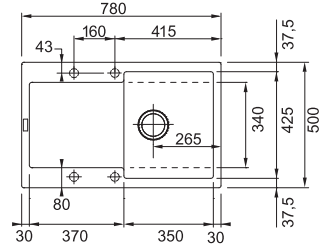

BÍLÁ-LED 114.0284.832		ŠEDÝ KÁMEN 114.0284.846
	SAHARA 114.0284.836		ŠEDÁ BŘIDLICE 114.0713.987
	PÍSKOVÝ MELÍR 114.0284.834		MATNÁ ČERNÁ 114.0637.576
	KAŠMÍR 114.0494.644		ONYX 114.0284.833

Spodní skříňka od 450 mm
Rozměry 780 × 500 mm
Dřez 350 × 425 × 200 mm
Sítkový ventil
4 Místa pro vyvrtání otvoru
Možnost umístit dávkovač sap.
Pozor! Umístění dávkovače do skříňky od 700 mm

6 897 Kč