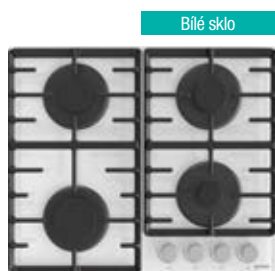

ROZPALTE SVOU KREATIVITU

**Vysoký výkon
Okamžitá regulace
Bezpečný provoz**

V profesionální kuchyni je výkonný plynový hořák nezbytností, protože **regulace intenzity plamene je velmi jednoduchá a okamžitá.** Asijské jídla i zelenina vyžadují prudké orestovanou což umožňuje **speciální 3,5 kW WOK hořák**, který velmi rychle dosáhne požadovaného vysokého výkonu. Stabilitu hrnců zajišťují **masivní litinové mřížky** a o bezpečnost se starají **pojistky plamene**, integrované v každém hořáku.

Bílé sklo

5 990 Kč

60 cm

gorenje Plynová vestavná deska – tvrzené sklo
GT642AXW

Ergonomické ovládací knoflíky • 4 plynové hořáky – 2x Ø 7,35 cm, 1,8 kW, 1x Ø 5,37 cm, 1,05 kW, Ø 9,85 cm, 3 kW • **Integrované elektrické zapalování hořáků** • **Pojistky plamene hořáků** • **Litínové nosné mřížky** • Příbalené trysky na PB • Elektrické připojení 230 V • Rozměry (vxšxh) 13,6 x 60 x 52 cm

Kód: 737671 EAN: 3838782467257