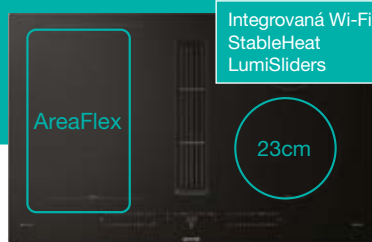

BCM4058B
Kombinovaná kompaktní mikrovlnná trouba

CM4G8BG Vestavný kávovar

WD1410BG
Vestavná ohřevná zásuvka

BFS6148B
Multifunkční trouba s parním generátorem

GEH8433BSCWF
Indukční deska se zabudovaným odsavačem