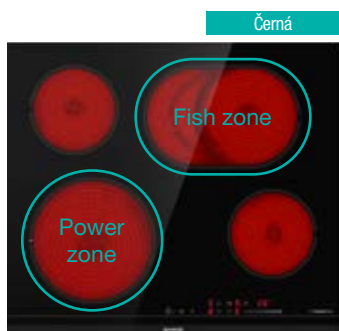

VAŘTE S RADOSTÍ

Nová generace sklokeramických varných desek **nabízí řadu funkcí** pro rychlé, praktické a úsporné vaření. Varné desky jsou dokonale ploché a odolné vůči nárazům a oděru. Díky lepší tepelné vodivosti jsou ekonomičtější než klasické elektrické varné desky. Dotykové ovládání desky zaručuje snadnou údržbu, takže je hravě udržíte v bezchybné čistotě.

Černá
60 cm 400 V

gorenje Sklokeramická vestavná deska
ECS648BCSC

Dotykové ovládání **SliderTouch** • 4 HiLight varné zóny – 1x Ø 21 cm, 2,1/3 kW, 2x Ø 14,5 cm, 1,2 kW, 1x 17x26,5 cm, 1,5/2,4 kW • Zkosená přední fazeta • **PowerZone** (přední levá zóna) zvýší výkon zóny až o 25% • **StopGo** dočasně zastavení vaření • **StayWarm** ohřívá/udržuje pokrm teplý při konstantní teplotě 70 °C • **FishZone** zvětší zónu na ovální • **Časovač** (max. 99 min.) s auto vypnutím • Dětský zámek ovládání • Ukazatel zbytkového tepla • Příkon 6,9 kW • Elektrické připojení 400 V • Rozměry (vxšxh) 5,4 x 60 x 52 cm

Kód: 730277 EAN: 3838782098680

5 990 Kč