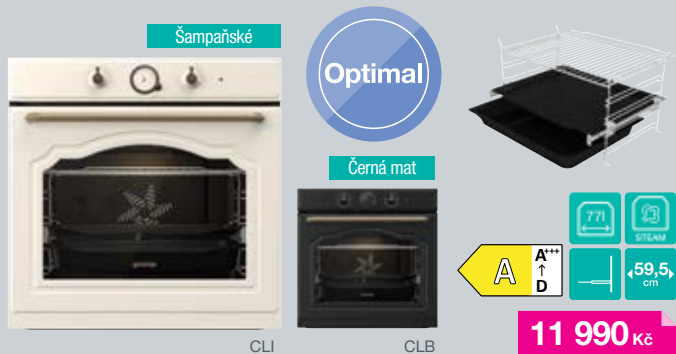

DODÁVANÉ PŘÍSLUŠENSTVÍ: otočný skleněný talíř Ø 31,5 cm, grilovací rošt
Kód: 741150 EAN: 3838782648267

8 990 Kč

Gorenje Simplicity
kolekce 2.1

VAŘENÍ S VÁŠNÍ

Kuchyně je posvátné místo lásky a vášně k životu. Je to místo, kde vytváříme chutné a originální chutě našich životů. Dobrá kuchyně je recept na sladký a vášnivý život. To ztělesňuje kolekce kuchyňských spotřebičů Gorenje Classico, dostupná v barvě slonové kosti nebo matné černé.

Pojďte znovu prožít kulinářské příběhy minulosti.

gorenje Vestavná multifunkční trouba
BOS67372CLI // BOS67372CLB
Gorenje Classico
kolekce

HomeMADE® trouba s objemem 77 l • Elektronické programovací hodiny s analogovým displejem • Ergonomické knoflíky pro nastavení ohřevu a teploty • 12 způsobů ohřevu • Teplotní rozsah 50–300 °C • PerfectGrill dvojitě grilovací těleso • **SoftOpen a GentleClose závěs dveří** • ExtraSteam pečení v páře • **AirFry** program pro zdravé fritování • **FrozenBake** program pro hotová a mražená jídla • **GentleBake** program pro pomalé pečení • Program **Pizza 300 °C** • **Automatické gratinování** • Rychlý předehřev trouby • Funkce časovač s auto vypnutím (délka vaření, odložený start), minutka • Dvířka trouby 2 skla a 1 reflexní vrstva • AquaClean čištění trouby vodou • Energetická třída A • Příkon 3,5 kW • Rozměry (vxšxh) 59,5 × 59,5 × 56,4 cm