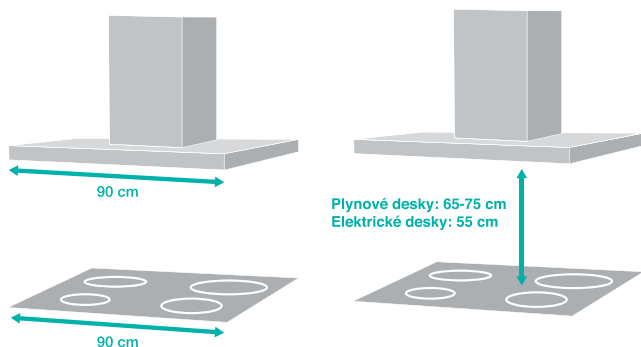

DODÁVANÉ PŘÍSLUŠENSTVÍ: otočný skleněný talíř Ø 24,5 cm, grilovací rošt

Kód: 738289 EAN: 3838782498299

POMOČNÁ RUKA SHORA

Odsavač par je nepostradatelným prvkem každé kuchyně, jak pro estetiku, tak použitelnost. Při výběru kvalitního odsavače par jsou klíčovými informacemi výkon odsávání, který vám řekne, kolik vzduchu zařízení odsaje za hodinu a hlučnost. Na základě intenzity používání by měl být odsavač schopen během jedné hodiny vyměnit vzduch v místnosti 5 až 10x.