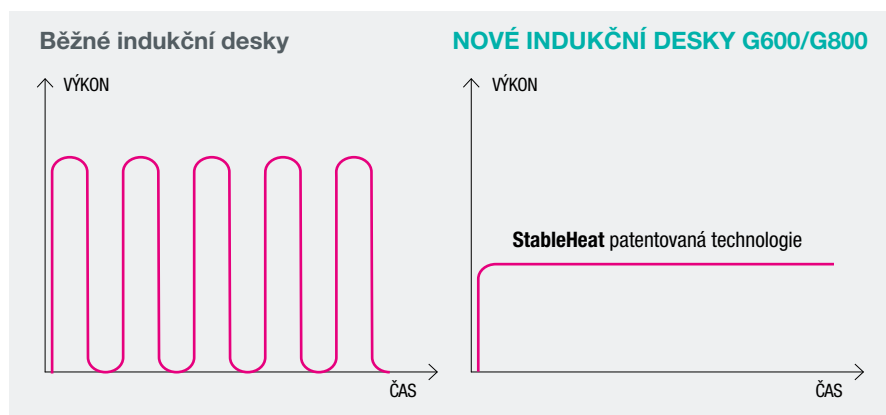

gorenje Indukční vestavná deska

GI6433SRWF

15 990 Kč

Dotykové ovládání, 4x **LumiSliders** • 4 varné zóny (2x osmiúhelníkové induktoři) 2x 21x19,5 cm, 2,3/3 kW, 1x **BigZone** Ø 23 cm, 2,3/3 kW, 1x Ø 14,5 cm, 1,2/1,8 kW • Broušené hrany • **InfiniteMatt** – matný povrch desky, odolný proti poškrábání • **StableHeat** stabilní přívod tepla, eliminující teplotní výkyvy • Integrovaná **Wi-Fi**, ovládání přes aplikaci ConnectLife • 1x **FlexArea** propojí dvě levé zóny nad sebou do jedné • **Automatické programy** – Ohřev, Rozpouštění, Dušení, Grilování, Smažení a Vaření • **InstaDetect** super rychlá detekce nádobí na zóně • **PowerShift** přesun nádobí ze zachovaním nastavení • **StopGo** dočasné zastavení vaření • **PowerBoost/QuickBoost** extra výkon na všech zónách najednou • **Recall** obnoví nastavení při nechtěném vypnutí desky • **Timer** (časovač zóny s auto vypnutím, minutka) • Personalizace nastavení – detekce nádobí, dětská pojistka, délka zvukových signálů • Dětský zámek ovládání • Příkon 7,36 kW • **PowerManagement** omezovač výkonu 230V (32A/16A)/400V • Rozměry (vxšxh) 5,4 x 59,5 x 52 cm

Kód: 746721 EAN 3838783013019

gorenje
Life Simplified

Matný povrch
5x
odolnější proti poškrábání*

*ve srovnání se standardním skleněným povrchem

InfiniteMatt
Odolný povrch zůstává bez škrábanců a matná úprava zároveň omezuje viditelnost otisků prstů. Váš spotřebič tak působí stále čistě a elegantně.

StableHeat

Inovativní, patentovaná technologie využívá kombinaci nového softwarového a hardwarového řešení k dosažení rovnoměrného ohřevu bez jakýchkoli změn teploty nebo výkonu.

gorenje Indukční vestavná deska