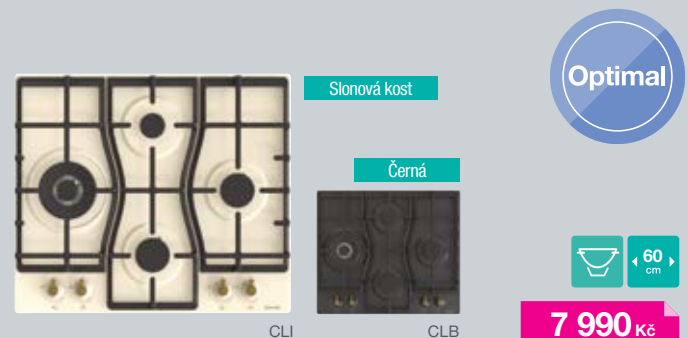

DODÁVANÉ PŘÍSLUŠENSTVÍ: grilovací rošt

BM235CLB kód: 567145 EAN: 3838942143397
BM235CLI kód: 567143 EAN: 3838942142796

gorenje Sklokeramická vestavná deska
EC642CLI // EC642CLB
Gorenje Classico
kolekce

Dotykové ovládání • Lakovaný rám varné desky • 4 HiLight varné zóny (z toho 1x dvojitá kruhová) 1x Ø 18 cm, 1,8 kW, 2x Ø 14,5 cm, 1,2 kW, 1x Ø 12/21 cm, 0,8/2,2 kW • Ukazatel zbytkového tepla • Příkon 6,4 kW • Elektrické připojení 400 V • Rozměry (vxšxh) 9,2 × 59,5 × 51 cm

EC642CLB kód: 730795 EAN: 3838782120985
EC642CLI kód: 730791 EAN: 3838782120947

gorenje Plynová vestavná deska – smaltovaná
GW6D42CLI // GW6D42CLB
Gorenje Classico
kolekce

Ergonomické ovládací knoflíky • 4 plynové hořáky – 2x Ø 7,35 cm, 1,8 kW, 1x Ø 5,37 cm, 1,05 kW, 1x Ø 12,3 cm, 3,5 kW • **Dvojitý WOK hořák** • **Integrované elektrické zapalování hořáků** • **Pojistky plamene hořáků** • **Litínové nosné mřížky** • Přibalené trysky na PB • Elektrické připojení 230 V • Rozměry (vxšxh) 13 × 60 × 52 cm