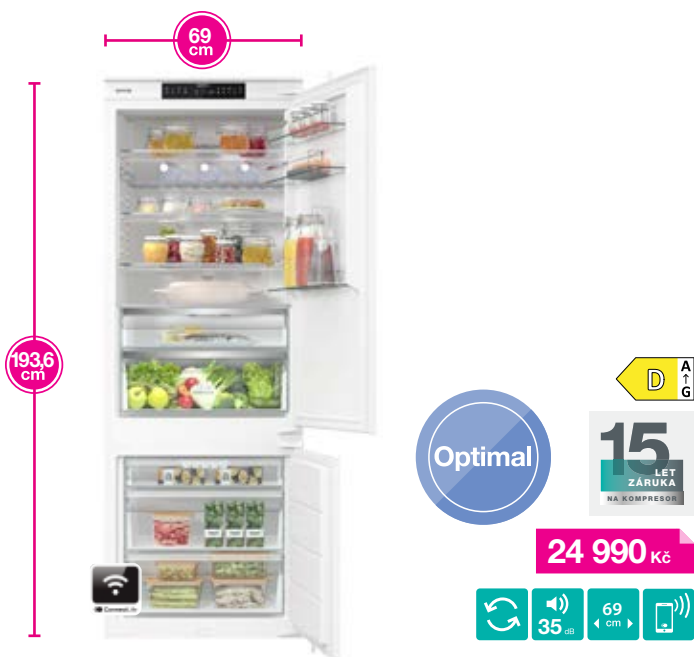

Čerstvé, zdravé a chutné potraviny máte vždy na dosah ruky.

Beznámrazová technologie

NOFROST DualAdvance

Dlouhotrvající čerstvost díky ionizaci

NEUSTÁLE ČERSTVÉ I PŘI ČASTÉM OTEVÍRÁNÍ DVEŘÍ

gorenje Vestavná kombinovaná chladnička s mrazničkou NRKI619D61WFE