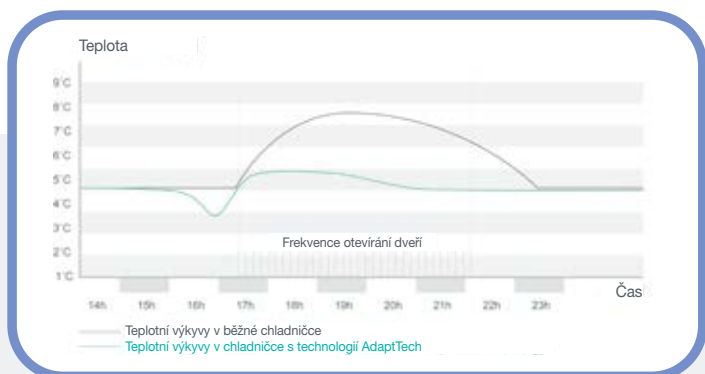

gorenje Vestavná kombinovaná chladnička s mrazničkou NRKI519D61WF

Invertorový kompresor s ventilem se zárukou 15 let • Integrovaná Wi-Fi • Beznámrazová technologie NoFrost DualAdvance • ConvertActive změna mrazničky na chladničku • Cirkulace vzduchu **Multiflow 360°** • **AdaptTech** systém pro udržení stabilní teploty • **SuperCool** rychlé chlazení • **FastFreeze** rychlé mrazení • Úsporný režim **EcoMode** • Pant dveří – standardní pojezdy • Zvukový alarm otevřených dveří • Využitelný objem 208/76 l • Mrazicí kapacita 6 kg/24 hod. • Skladovací doba při výpadku el. energie 12 h • LED displej – regulace teploty v chladničce a mrazničce • LED osvětlení chladničky • Zeleninová zásuvka **CrispZone** s regulací vlhkosti **HumidityControl** • Nízkoteplotní zásuvka **FreshZone** • Držák na láhve • Roční spotřeba el. energie: 185 kWh • Energetická třída D • Rozměry (vxšxh) 193,2 x 54 x 54,5 cm
Kód: 20015440 EAN 3838782948794