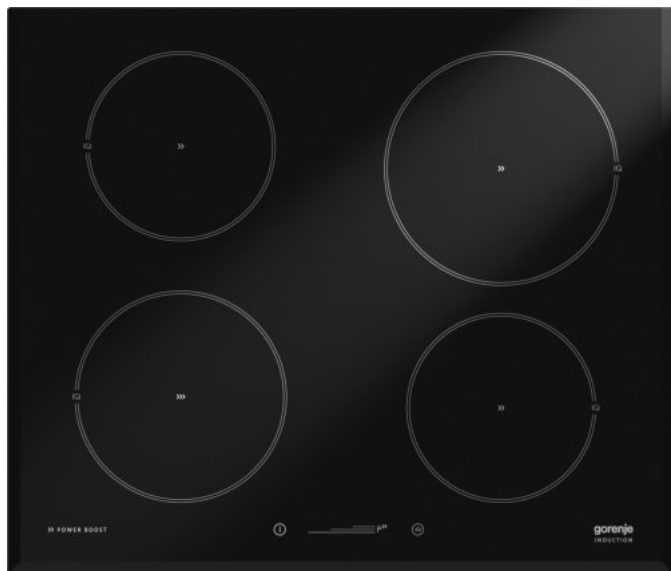

IQ634USC

gorenje
Life Simplified

Indukční sklokeramická varná deska

NA OBJEDNÁVKU

IQsteam

IQpro

IQpoach

IQgrill

IQboil

Indukční desky

Časovač

Dětský zámek

Provedení (barva): **Černá**

Zbroušená hrana

SliderTouch - ovládání výkonu pohybem prstu

Funkce časovač

IQpoach, pro zachování živin

IQpro - pomalé vaření

IQsteam - vaření v páře

4 indukční varné zóny Levá přední: Ø 18.5 cm, 1.4/2 kW, Pravá přední: Ø 16.5 cm, 1.2/1.4 kW, Levá zadní: Ø 16.5 cm, 1.2/1.4 kW, Pravá zadní: Ø 20.5 cm, 2/2.3 kW