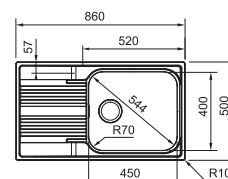

Cena **4 961 Kč (vč. DPH)**
4 100 Kč (bez DPH)