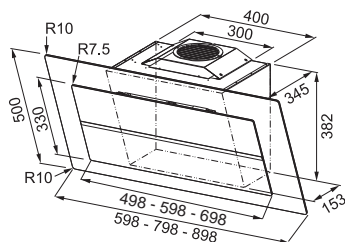

Příslušenství

1

UF 05 - 112.0016.755

V ceně odsavače

Kulatý pachový filtr s aktivním uhlím

Cena **484 Kč (vč. DPH)**

400 Kč (bez DPH)

2

112.0174.991

Dálkový ovladač

Cena **1 089 Kč (vč. DPH)**

900 Kč (bez DPH)

3

112.0197.447 - nerez

Teleskopický komínek

(pro vnější odtah)

výška 51 až 98 cm, 300 × 200 mm

Cena **1 936 Kč (vč. DPH)**

1 600 Kč (bez DPH)

4

112.0285.288 - černá

Teleskopický komínek

(pro vnější odtah)

výška 51 až 98 cm, 300 × 200 mm

Cena **2 057 Kč (vč. DPH)**

1 700 Kč (bez DPH)

5

ZK 150 - 133.0056.646

Zpětná klapka Ø 150 mm

Cena **363 Kč (vč. DPH)**

300 Kč (bez DPH)