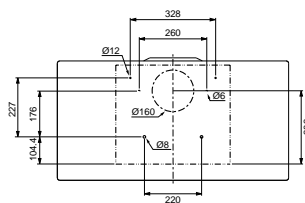

možnost odtahu dozadu

Příslušenství

1

UF 05 - 112.0016.755

V ceně odsavače

Kulatý pachový filtr s aktivním uhlím

Cena **484 Kč (vč. DPH)**

400 Kč (bez DPH)

2

112.0174.991

Dálkový ovladač

Cena **1 089 Kč (vč. DPH)**

900 Kč (bez DPH)

3

112.0197.447 - nerez

Teleskopický komínek

(pro vnější odtah)

výška 51 až 98 cm, 300 × 200 mm

Cena **1 936 Kč (vč. DPH)**

1 600 Kč (bez DPH)

4

112.0285.288 - černá

Teleskopický komínek

(pro vnější odtah)

výška 51 až 98 cm, 300 × 200 mm

Cena **2 057 Kč (vč. DPH)**

1 700 Kč (bez DPH)

5

ZK 150 - 133.0056.646

Zpětná klapka Ø 150 mm

Cena **363 Kč (vč. DPH)**

300 Kč (bez DPH)