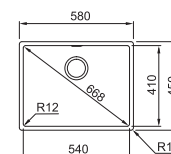

## BXX 210/110-45

**Materiál**  
nerez

 skrytý přepad

 plochý okraj

Spodní skříňka **od 600 mm - spodní montáž**  
Spodní skříňka **od 500 mm - montáž do roviny, horní montáž**

Rozměry **490 mm x 450 mm**  
Výřez **Dle šablony**

Dřez **450 mm x 410 mm x 200 mm**

Cena zahrnuje:

**Sítkový ventil 3 1/2" s přepadem**

**Sifon pro úsp. místa 6/4" s odb. na myčku**

## BXX 210/110-54

**Materiál**  
nerez

 skrytý přepad

 plochý okraj

Spodní skříňka **od 800 mm - spodní montáž**  
Spodní skříňka **od 600 mm - m. do roviny, h. montáž**

Rozměry **580 mm x 450 mm**

Výřez **Dle šablony**

Dřez **540 mm x 410 mm x 200 mm**

Cena zahrnuje:

**Sítkový ventil 3 1/2" s přepadem**

**Sifon pro úsp. místa 6/4" s odb. na myčku**

Cena **8 833 Kč (vč. DPH)**  
7 300 Kč (bez DPH)

Cena **9 801 Kč (vč. DPH)**  
8 100 Kč (bez DPH)