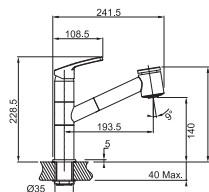

Cena **4 477 Kč (vč. DPH)**
3 700 Kč (bez DPH)