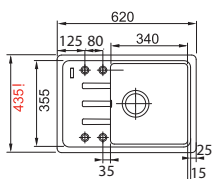

Cena **4 840 Kč (vč. DPH)**
4 000 Kč (bez DPH)

BSG 611-78/39

Barva

- onyx
- šedý kámen
- sahara

Spodní skříňka **od 500 mm**
Rozměry **780 mm x 435 mm**
Výřez **760 mm x 415 mm (rádius 20 mm)**
Dřez **390 mm x 355 mm x 200 mm**
Cena zahrnuje:
Sítkový ventil 3 1/2" s přepadem
Sífon pro úsp. místa 6/4" s odb. na myčku
Možnost umístit dávkovač saponátu
4 místa pro vyražení otvoru
Pozor! Umístění dávkov. do skříňky od 600 mm