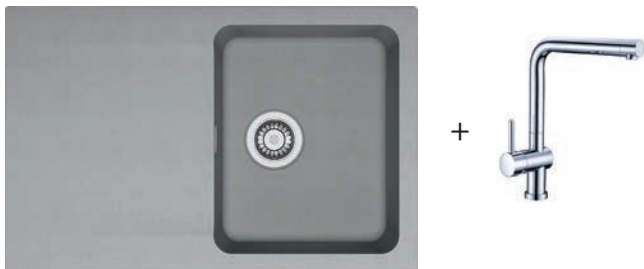

SET T31 (OID 611-78 + Samoa)

Dřež
OID 611-78

Spodní skříňka **od 450 mm**
Rozměry **780 mm x 500 mm**
Výřez **760 mm x 480 mm**
Dřež **350 mm x 430 mm x 180 mm**

Barva

- šedá
- vulcan
- krémová

Cena zahrnuje:
Sítkový ventil 3 1/2" s přepadem
Sifon pro úsp. místa 6/4" s odb. na myčku
POZOR! bez otvoru na baterii (otvor lze vyvrtat vykruž. vrtákem přímo při montáži)

Baterie
Samoa

Tlaková
Barva **Chrom**

~~katalogová cena setu
9 015 Kč vč. DPH~~
**cena setu
7 260 Kč vč. DPH**