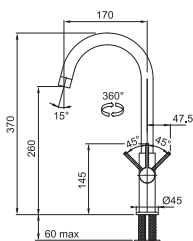

Cena **2 904 Kč (vč. DPH)**
2 400 Kč (bez DPH)