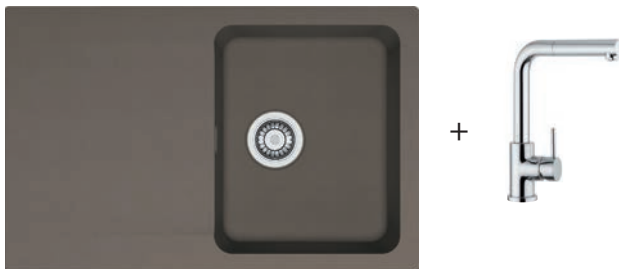

SET T32 (OID 611-78 + FN 0147.031)

Dřež
OID 611-78

Spodní skříňka **od 450 mm**
Rozměry **620 mm x 500 mm**
Výřez **600 mm x 480 mm**
Dřež **350 mm x 430 mm x 180 mm**

Barva

- šedá
- vulcan
- krémová

Cena zahrnuje:
Sítkový ventil 3 1/2" s přepadem
Sifon pro úsp. místa 6/4" s odb. na myčku
POZOR! bez otvoru na baterii (otvor lze vyvrtat vykruž. vrtákem přímo při montáži)

Baterie
FN 0147.031

Tlaková
Barva **Chrom**
S vyťahovací koncovkou

~~katalogová cena setu
11 132 Kč vč. DPH~~
**cena setu
9 196 Kč vč. DPH**