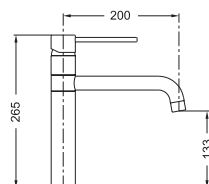

Cena **3 993 Kč (vč. DPH)**
3 300 Kč (bez DPH)