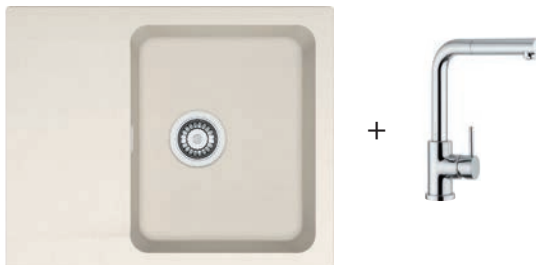

SET T24 (OID 611-62 + FN 0147.031)

Dřež
OID 611-78

Spodní skříňka **od 450 mm**
Rozměry **620 mm x 500 mm**
Výřez **600 mm x 480 mm**
Dřež **350 mm x 430 mm x 180 mm**

Barva

- šedá
- vulcan
- krémová

Cena zahrnuje:
Sítkový ventil 3 1/2" s přepadem
Sifon pro úsp. místa 6/4" s odb. na myčku
POZOR! bez otvoru na baterii (otvor lze vyvrtat vykruž. vrtákem přímo při montáži)

Baterie
FN 0147.031

Tlaková
Materiál **Chrom**
S vyťahovací koncovkou

~~katalogová cena setu
10 951 Kč vč. DPH~~
**cena setu
9 075 Kč vč. DPH**