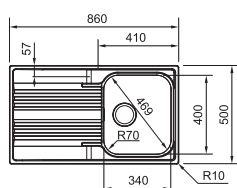

# Nerezové dřezy Smart

Novinkou v nerezových dřezech určených pro horní montáž jsou dřezy řady Smart - SRX 611-86 a SRX 611-86 LB.

ilustrační foto

**SRX 611-86**

**Materiál**  
nerez

 skrytý přepad

Spodní skříňka od 450 mm  
Rozměry **860 mm x 500 mm**  
Výřez **840 mm x 480 mm**  
Dřez **340 mm x 400 mm x 190 mm**  
Cena zahrnuje:  
**Sítkový ventil 3 1/2" s přepadem**  
**Sífon pro úsporu místa 6/4" s odb. na myčku**  
**Možnost objednat otvor pro baterii**