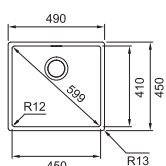

## BXX 210/110-45

**Materiál**  
nerez

 skrytý přepad

 plochý okraj

Spodní skříňka **od 600 mm - spodní montáž**  
Spodní skříňka **od 500 mm - montáž do roviny, horní montáž**

Rozměry **490 mm x 450 mm**  
Výřez **Dle šablony**

Dřez **450 mm x 410 mm x 200 mm**

Cena zahrnuje:

**Sítkový ventil 3 1/2" s přepadem**

**Sifon pro úsp. místa 6/4" s odb. na myčku**