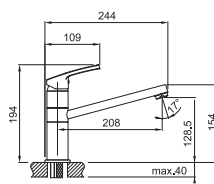

Cena **3 872 Kč (vč. DPH)**
3 200 Kč (bez DPH)