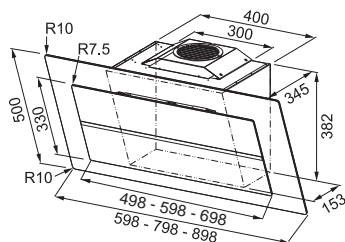

FMPL 606 WH B

Provedení **Bílá**

Objednáací číslo

110.0338.351

Cena **22 748 Kč (vč. DPH)**

18 800 Kč (bez DPH)

možnost odtahu dozadu

Energetická třída **A+**

Montáž na stěnu

Volný prostor pro hlavu

Montážní šířka:

FMPL 906 BK B **90 cm**

FMPL 806 BK B **80 cm**

FMPL 606 BK B **60 cm**

Dopor. výška nad varnou deskou pouze 45 cm

Provedení **Bílé sklo + nerezový proužek**

Senzorové ovládání

Štěrbinové odsávání

3 stupně výkonu, intenzivní stupeň a doběh

Elektronický řídicí obvod

Ukazatel nasycení filtru

Omyvatelný kovový tukový filtr

Osvětlení **LED žárovky 2 × 1 W**, stmívatelné

S vnějším odtahem i s recirkulací

Pozor! Pro verzi s vnějším odtahem nahoru

je nutno objednat teleskopický komínek

Hmotnost **18 kg**

Technické specifikace

Hodnoty hluku (akustický výkon/tlak)

podle normy EN 60704-3

Hodnoty výkonu

při vnějším odtahu podle normy EN 61591

1. st.	49 dB(A)_{re1pW}	37 dB(A)_{re20µPa}	280 m³/h
2. st.	60 dB(A)_{re1pW}	48 dB(A)_{re20µPa}	480 m³/h
3. st.	67 dB(A)_{re1pW}	55 dB(A)_{re20µPa}	650 m³/h
int.	73 dB(A)_{re1pW}	51 dB(A)_{re20µPa}	870 m³/h
Výkon motoru			272 W
Stupně výkonu			3 + int. + doběh
Průměr odtahu			150 mm

Příslušenství

1

UF 05 - 112.0016.755

V ceně odsavače

Kulatý pachový filtr s aktivním uhlím

Cena **484 Kč (vč. DPH)**

400 Kč (bez DPH)

2

112.0174.991

Dálkový ovladač

Cena **1 089 Kč (vč. DPH)**

900 Kč (bez DPH)

3

112.0197.447 - nerez

Teleskopický komínek

(pro vnější odtah)

výška 51 až 98 cm, 300 × 200 mm

Cena **1 936 Kč (vč. DPH)**

1 600 Kč (bez DPH)

4

112.0285.280 - bílá

Teleskopický komínek

(pro vnější odtah)

výška 51 až 98 cm, 300 × 200 mm

Cena **2 057 Kč (vč. DPH)**

1 700 Kč (bez DPH)

5

ZK 150 - 133.0056.646

Zpětná klapka Ø 150 mm

Cena **363 Kč (vč. DPH)**

300 Kč (bez DPH)