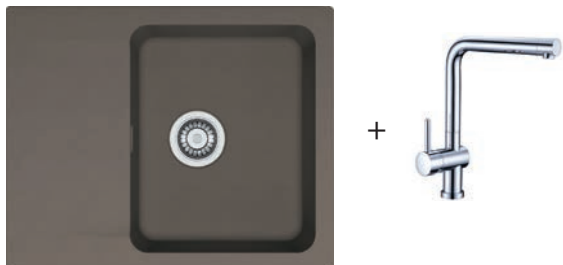

Sety Tectonite®

Tectonite® dřezy OID 611-62 a OID 611-78 ve třech nových barvách Vám nabízíme i v cenově výhodných setech s bateriemi Samoa a FN 0147.031. Do objednávek uvádějte vždy označení setu. V případě neuvedení správného označení Vám bude fakturování zboží za standartní ceny. Příklad objednávky: Mám zájem o dřež OID 611-62 vulcan a baterii FN 0147.031. V tomto případě posílám objednávku ve tvaru: **SET T24 vulcan**.

SET T23 (OID 611-62 + Samoa)

Dřež
OID 611-62

Spodní skříňka **od 450 mm**
Rozměry **620 mm x 500 mm**
Výřez **600 mm x 480 mm**
Dřež **350 mm x 430 mm x 180 mm**

Barva

- šedá
- vulcan
- krémová

Cena zahrnuje:
Sítkový ventil 3 1/2" s přepadem
Sifon pro úsp. místa 6/4" s odb. na myčku
POZOR! bez otvoru na baterii (otvor lze vyvrtat vykruž. vrtákem přímo při montáži)

Baterie
Samoa

Tlaková
Materiál **Chrom**

~~katalogová cena setu
8 833 Kč vč. DPH~~
**cena setu
7 018 Kč vč. DPH**