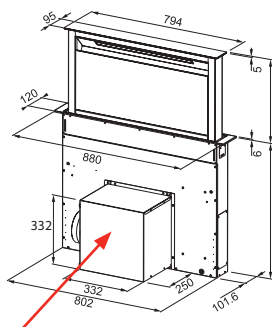

Motor odsavače lze umístit z obou stran a lze s ním potočit v intervalu 90 stupňů.

**B**

ENERGY 800 PLUS

Energetická třída **B**

Montážní šířka **88 cm**

Provedení **Nerezový povrch/bílé sklo**

Provedení **Nerezový povrch/černé sklo**