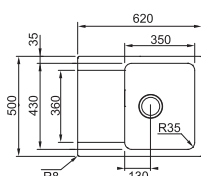

Cena **4 356 Kč (vč. DPH)**
3 600 Kč (bez DPH)