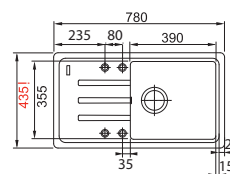

Cena **4 961 Kč (vč. DPH)**
4 100 Kč (bez DPH)