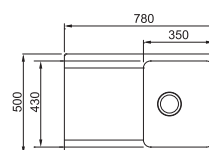

Cena **4 598 Kč (vč. DPH)**
3 800 Kč (bez DPH)