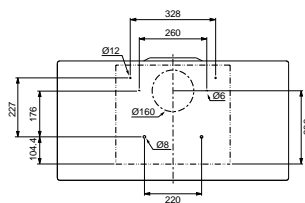

FMPL 606 WH B

Provedení **Bílá**

Objednáací číslo

110.0338.351

Cena **22 748 Kč (vč. DPH)**

18 800 Kč (bez DPH)

možnost odtahu dozadu