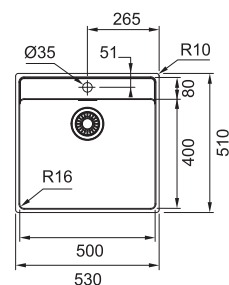

Franke Maris Nerez

Pro zabud. do roviny (Do žuly a umělých kamenů)/Horní montáž

MRX 210/610-40 TL

Spodní skříňka od 500 mm

Rádus 16 mm

Příslušenství

Miska MRX
Nerez
172 × 412 × 55 mm
112.0057.850

2 057 Kč (vč. DPH)
1 700 Kč (bez DPH)
80 € (vr. DPH)

Přípravná deska MRX
Plast
200 × 440 × 16 mm

112.0530.071
605 Kč (vč. DPH)
500 Kč (bez DPH)
24 € (vr. DPH)

8 470 Kč (vč. DPH)
7 000 Kč (bez DPH)
329 € (vr. DPH)

Cena zahrnuje:

Sítkový ventil 3 1/2" s přepadem
Sifon pro úsporu místa 6/4" s odbočkou na myčku

Rozměry **430 × 510 mm**

Výřez **Dle šablony**
Dřez **400 × 400 × 180 mm**
Rádus **16 mm**

Nerez

Posuvný odpad. táč MRX
Nerez

342 × 430 × 22 mm
112.0188.651
2 420 Kč (vč. DPH)
2 000 Kč (bez DPH)
86 € (vr. DPH)

Rádus 16 mm

Rolovací rošt
MRX 210/610-50 TL

Nerez
468 × 420 mm
112.0030.882
1 815 Kč (vč. DPH)
1 500 Kč (bez DPH)
65 € (vr. DPH)

9 922 Kč (vč. DPH)
8 200 Kč (bez DPH)
386 € (vr. DPH)

Spodní skříňka od 600 mm

MRX 210/610-50 TL

Rozměry **530 × 510 mm**

Výřez **Dle šablony**
Dřez **500 × 400 × 180 mm**
Rádus **16 mm**

Nerez

Cena zahrnuje:

Sítkový ventil 3 1/2" s přepadem
Sifon pro úsporu místa 6/4" s odbočkou na myčku