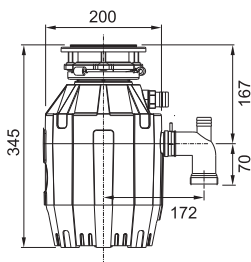

## TURBO ELITE TE-50

Rozměr **200 × 345 mm**  
Výkon **375 W**; **0,5 HP**  
Otáčky/min. **2 600**  
Montážní otvor **3 1/2"**  
Hmotnost **5,93 kg**  
Hlučnost **40-45 dB(A)**

Motor vysokootáčkový s permanentním magnetem  
Drtilcí elementy z nerezové oceli  
Tělo z kompozitu