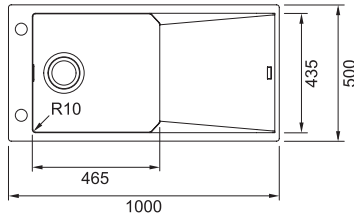

Franke FX Fragranit

FXG 611-100

Spodní skříňka od 600 mm