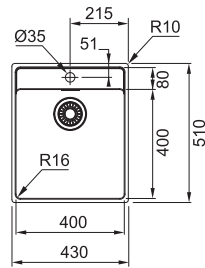

Spodní skříňka od 500 mm