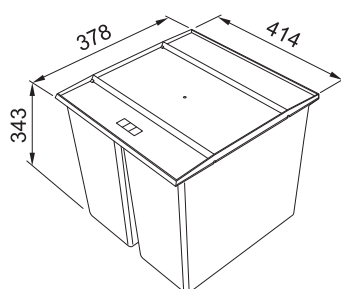

Spodní skříňka 450 mm