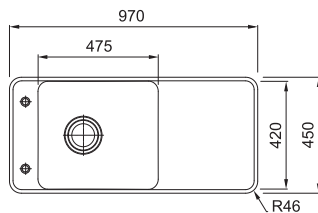

Easy Click knoflík
Nerez