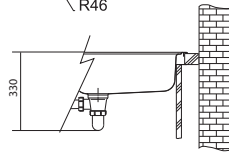

Easy Click knoflík
Nerez