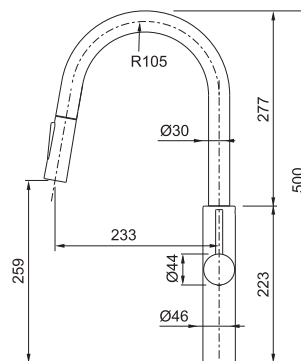

FN 3286.031
Chrom

115.0523.286   **9 438 Kč (vč. DPH)**
7 800 Kč (bez DPH)
367 € (vr. DPH)

FN 3286.149
Nerez (Pouze povrchová úprava)

115.0523.287   **11 495 Kč (vč. DPH)**
9 500 Kč (bez DPH)
447 € (vr. DPH)

FN 3290

Páková směšovací
Tlaková
Otočná 180°
S vytahovací vykoncovkou osazenou perlátorem
S regulací **Sprcha/Proud**
SLID IN Technologie - koncovka s magnety
pro snadné a přesné zatažení zpět do těla baterie
Opletená sprchová hadice **100 cm**
Přípojení **Hadičky 40 cm**