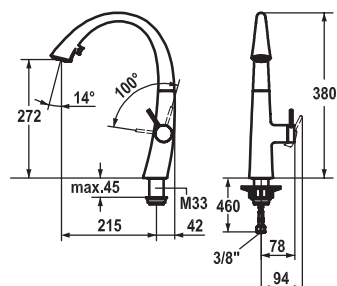

## KWC ZOE

Páková směšovací  
Tlaková  
Otočná 270° (lze omezit na 120°)  
S vytahovací koncovkou integrovanou do ramínka  
S regulací **Sprcha/Proud**  
Instalace páky možná pouze na pravou stranu  
**Neoperl® Cascade®**  
**Jetclean Jetclean technology**  
Pochromovaná sprchová hadice **100 cm**  
Připojení **Hadičky 40 cm**