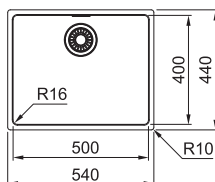

## MRX 210/610-50

Rozměry **540 × 440 mm**

Výřez **Dle šablony**  
Dřez **500 × 400 × 180 mm**  
Rádus **16 mm**

Nerez

Spodní skříňka **od 600 mm**

Rádus **16 mm**

**Cena zahrnuje:**

Sítkový ventil 3 1/2" s přepadem  
Sifon pro úsporu místa 6/4" s odbočkou na myčku