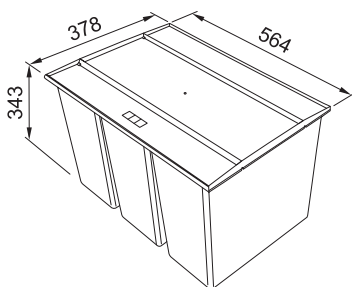

Spodní skříňka 600 mm

Min. montážní prostor 564 × 378 × 343 mm

Třídění odpadků Čtyřdruhé

Barva Černá

4 Koše (Výška košů 324 mm)

Pevná police v ceně sorteru

121.0494.193 2 × 16 l, 2 × 7,5 l 1 331 Kč (vč. DPH)
1 100 Kč (bez DPH)
49 € (vr. DPH)