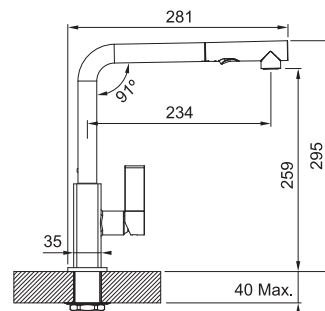

Franke Kuchyňské baterie Tlakové

FG 0392

Páková směšovací
Tlaková
Otočná 360°
S vytahovací koncovkou osazenou perlátorem
S regulací **Sprcha/Proud**
Opletená sprchová hadice **150 cm**
Připojení **Hadičky 44 cm**

Chrom
FG 0392.031

115.0392.357 **6 897 Kč (vč. DPH)**
5 700 Kč (bez DPH)
269 € (vr. DPH)

Chrom/Barva
FG 0392.xxx

Onyx	Grafit	Šedý kámen	Bílá-LED	Vanilka	Sahara	Pískový melír	Kašmír	Tmavě hnědá
FX xxxx.071	FX xxxx.099	FX xxxx.084	FX xxxx.094	FX xxxx.073	FX xxxx.082	FX xxxx.085	FX xxxx.424	FX xxxx.070
115.0392.382	115.0392.370	115.0392.369	115.0392.368	115.0392.359	115.0392.360	115.0392.361	115.0392.362	115.0392.367

7 865 Kč (vč. DPH)
6 500 Kč (bez DPH)
306 € (vr. DPH)