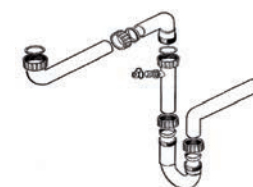

Sífon pro úsporu místa

včetně odbočky na myčku

112.0066.085/1325.00

182 Kč (vč. DPH)

150 Kč (bez DPH)

6,70 € (vr. DPH)