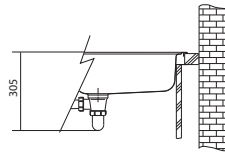

## MRX 210/610-40

Rozměry **440 × 440 mm**

Výřez **Dle šablony**  
Dřez **400 × 400 × 180 mm**  
Rádus **16 mm**

Nerez

Spodní skříňka **od 500 mm**

Rádus **16 mm**

**Cena zahrnuje:**

Sítkový ventil 3 1/2" s přepadem  
Sifon pro úsporu místa 6/4" s odbočkou na myčku