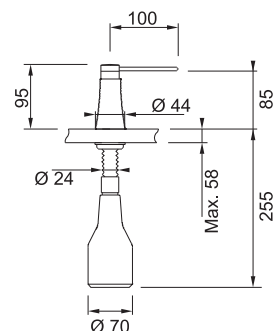

## KWC ZOE

Chrom

Nerez

Objem **350 ml**  
Vrchní plnění  
Pro otvor  $\varnothing$  **26 mm**

**KWC ZOE**  
**Chrom**

**Objednací číslo\***

**119.0308.341**

**8 470 Kč (vč. DPH)**  
7 000 Kč (bez DPH)  
**329 € (vr. DPH)**