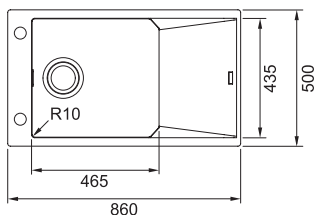

Spodní skříňka od 600 mm