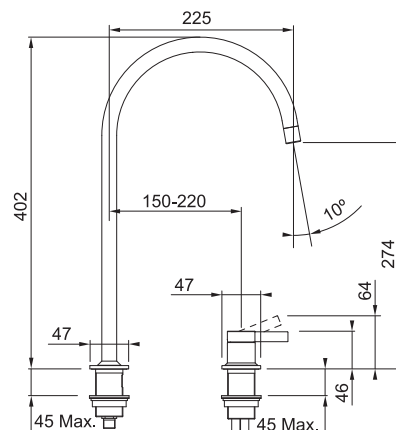

KWC Era Kuchyňská baterie Tlaková

KWC ERA

Páková směšovací
Tlaková
Otočná 360°
Ø Ramínka 18 mm
Připojení Hadičky 40 cm
Baterie potřebuje 2 otvory
Ø 35 mm na dřezu/v pracovní desce

KWC ERA
Celonerez

Objednací číslo*

115.0517.891

24 200 Kč (vč. DPH)

20 000 Kč (bez DPH)

941 € (vr. DPH)