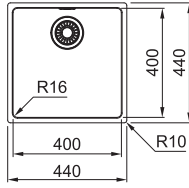

## MRX 210/610-40

Rozměry **440 × 440 mm**

Výřez **Dle šablony**  
Dřez **400 × 400 × 180 mm**  
Rádus **16 mm**

Nerez

Spodní skříňka **od 500 mm**

Rádus **16 mm**

**Cena zahrnuje:**

Sítkový ventil 3 1/2" s přepadem  
Sifon pro úsporu místa 6/4" s odbočkou na myčku