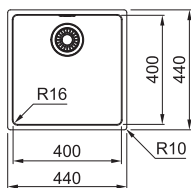

### MRX 110-40

Rozměry **440 × 440 mm**

Výřez **Dle šablony**  
 Dřez **400 × 400 × 180 mm**  
**Rádus 16 mm**

Nerez

Spodní skříňka **od 500 mm**

**Cena zahrnuje:**

Sítkový ventil 3 1/2" s přepadem  
 Dřez je bez sifonu