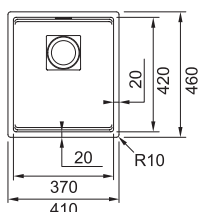

## Pro spodní montáž (Do žuly a umělých kamenů)

KNG 110-37

Spodní skříňka od 450 mm

Easy Click knoflík  
Nerez

Rozměry **410 × 460 mm**

Výřez **372 × 422 mm (Rádius 11 mm)**

Dřez **370 × 420 × 200 mm**

**Cena zahrnuje:**