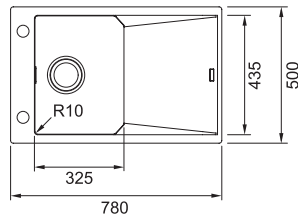

Spodní skříňka od 450 mm