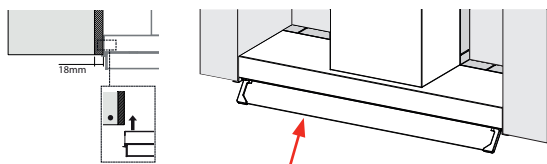

výklopná skleněná lišta pro ochranu hrany dvířek před párou