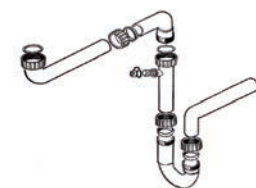

Sifon pro úsporu místa
včetně odbočky na myčku
112.0066.085/1325.00
182 Kč (vč. DPH)
150 Kč (bez DPH)
6,70 € (vr. DPH)

MRX 110-50