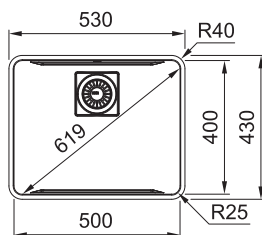

## Pro spodní montáž (Do žuly a umělých kamenů)

KWC ONO 110-50

Easy Click knoflík  
Nerez

Rozměry **530 × 430 mm**

Výřez **Dle šablony**

Dřez **500 × 400 × 180 mm**

Nerez

Spodní skříňka od 600 mm