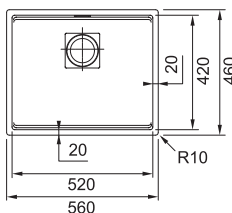

## Pro spodní montáž (Do žuly a umělých kamenů)

KNG 110-52

Easy Click knoflík  
Nerez

Spodní skříňka od 600 mm

Rozměry 560 × 460 mm

Výřez 522 × 422 mm (Rádus 11 mm)

Dřez 520 × 420 × 200 mm

**Cena zahrnuje:**