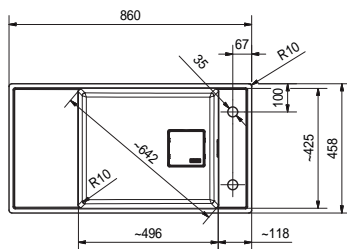

## Pro spodní montáž (Do žuly a umělých kamenů)

FSG 211

Spodní skříňka od 900 mm

Easy Click knoflík  
Nerez

Rozměry **860 × 458 mm**

Výřez **Dle šablony**

Dřez **496 × 425 × 195 mm**

**Cena zahrnuje:**