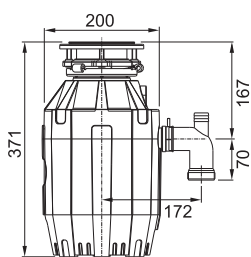

Franke Drtiče odpadu Turbo Elite

TURBO ELITE TE-50

Rozměr **200 × 345 mm**
Výkon **375 W**; **0,5 HP**
Otáčky/min. **2 600**
Montážní otvor **3 1/2"**
Hmotnost **5,93 kg**
Hlučnost **40-45 dB(A)**

Motor vysokootáčkový s permanentním magnetem
Drtilcí elementy z nerezové oceli
Tělo z kompozitu

134.0535.229

Pneu ovladač **Chrom**
Pro otvor $\varnothing$ 35 mm
Při montáži do desky nebo
dřezu o tloušťce 1-30 mm

7 260 Kč (vč. DPH)
6 000 Kč (bez DPH)
282 € (vr. DPH)

Všechny drtiče Franke Turbo Elite jsou vybaveny antibakteriálním systémem **BIO SHIELD** a drticím systémem **TORQUE MASTER**.

Antibakteriální systém **BIO SHIELD**

Speciální úprava a konstrukce drticí komory, která účinně zabraňuje tvorbě zápachu a snižuje výskyt širokého spektra mikroorganismů.

Drtilcí systém **TORQUE MASTER**

Vyvážený drticí systém, který dokonale eliminuje veškeré vibrace. Navíc v kombinaci s nerezovými drticími komponenty zaručuje maximální životnost a tichý chod drtiče odpadu.

TURBO ELITE TE-75

Rozměr **200 × 371 mm**
Výkon **550 W**; **0,75 HP**
Otáčky/min. **2 700**
Montážní otvor **3 1/2"**
Hmotnost **6,8 kg**
Hlučnost **40-45 dB(A)**

Motor vysokootáčkový s permanentním magnetem
Drtilcí elementy z nerezové oceli
Tělo z kompozitu

134.0535.241

Pneu ovladač **Chrom**
Pro otvor $\varnothing$ 35 mm
Při montáži do desky nebo
dřezu o tloušťce 1-30 mm

8 470 Kč (vč. DPH)
7 000 Kč (bez DPH)
329 € (vr. DPH)

TURBO ELITE TE-125

Rozměr **200 × 406 mm**
Výkon **930 W**; **1,25 HP**
Otáčky/min. **2 800**
Montážní otvor **3 1/2"**
Hmotnost **9,2 kg**
Hlučnost **40-45 dB(A)**

Motor vysokootáčkový s permanentním magnetem
Drtilcí elementy z nerezové oceli
Tělo z kompozitu

134.0535.242

Pneu ovladač **Chrom**
Pro otvor $\varnothing$ 35 mm
Při montáži do desky nebo
dřezu o tloušťce 1-30 mm

9 680 Kč (vč. DPH)
8 000 Kč (bez DPH)
376 € (vr. DPH)