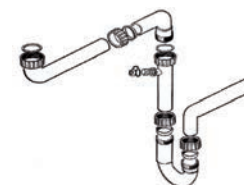

Sifon pro úsporu místa

včetně odbočky na myčku

112.0066.085/1325.00

182 Kč (vč. DPH)

150 Kč (bez DPH)

6,70 € (vr. DPH)