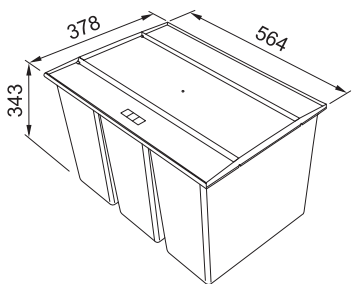

Spodní skříňka 600 mm