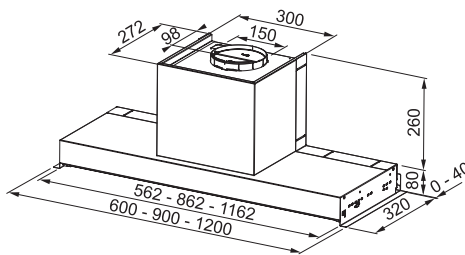

FSTP NG 1205 X

Nerez

FSTP NG 905 X

Nerez

FSTP NG 605 X

Nerez

120 cm

110.0473.547

12 826 Kč (vč. DPH)
10 600 Kč (bez DPH)
519 € (vr. DPH)

90 cm

110.0473.546

11 858 Kč (vč. DPH)
9 800 Kč (bez DPH)
489 € (vr. DPH)

60 cm

110.0473.545

9 922 Kč (vč. DPH)
8 200 Kč (bez DPH)
399 € (vr. DPH)

Hodnoty hluku (akustický výkon/tlak)

Podle normy EN 60704-3

Hodnoty výkonu

Při vnějším odtahu podle normy EN 61591

1. st.	56 dB(A)_{re 1pW}	44 dB(A)_{re 20, μPa}	270 m³/h
2. st.	64 dB(A)_{re 1pW}	52 dB(A)_{re 20, μPa}	410 m³/h
3. st.	69 dB(A)_{re 1pW}	57 dB(A)_{re 20, μPa}	540 m³/h
Výkon motoru	140 W		
Stupně výkonu	3		
Průměr odtahu	150/120 mm		

Energetická třída C

Zabudování do skříňky

PLNĚ VESTAVNÝ, NAHRAZUJE DNO SKŘÍŇKY

Montážní šířka:

FSTP NG 1205 X: 120 cm

FSTP NG 905 X: 90 cm

FSTP NG 605 X: 60 cm

Ovládání pomocí jediného knoflíku

3 stupně výkonu

Omyvatelný kovový tukový filtr

Osvětlení **LED žárovky 2 × 1 W, 4000 K**

S vnějším odtahem i s recirkulací

Hmotnost **11 kg**

Příslušenství

Pachový filtr s aktivním uhlím
(Dvojnásobná životnost filtru)

UF 18 - 112.0473.657

1 089 Kč (vč. DPH)
900 Kč (bez DPH)
37 € (vr. DPH)

Zpětná klapka Ø 150 mm

ZK 150 - 133.0056.646

363 Kč (vč. DPH)
300 Kč (bez DPH)
13 € (vr. DPH)

Zpětná klapka Ø 120 mm

ZK 120 - 133.0058.472

363 Kč (vč. DPH)
300 Kč (bez DPH)
13 € (vr. DPH)