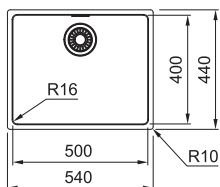

### MRX 110-50

Rozměry **540 × 440 mm**

Výřez **Dle šablony**  
 Dřez **500 × 400 × 180 mm**  
**Rádus 16 mm**

Nerez

Spodní skříňka **od 600 mm**

**Cena zahrnuje:**

Sítkový ventil 3 1/2" s přepadem  
 Dřez je bez sifonu