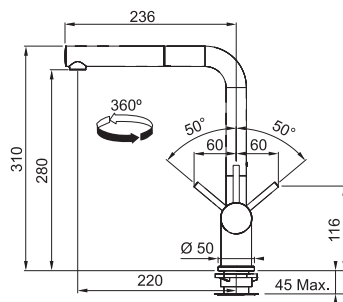

Gun Metal  
FN 0523.906

115.0524.928 **7 260 Kč (vč. DPH)**  
6 000 Kč (bez DPH)  
**282 € (vr. DPH)**

FN 0524

v prodeji  
od 5/2018

Páková směšovací  
Tlaková, Otočná 360°  
S vytahovací koncovkou osazenou perlátorem  
Opletená sprchová hadice **120 cm**  
Přípojení **Hadičky 45 cm**