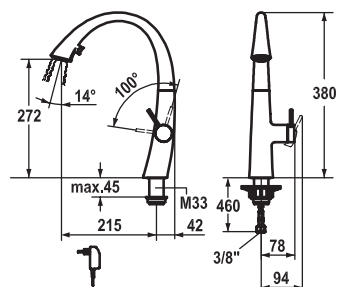

## KWC ZOE LEDSHINE

Páková směšovací  
Tlaková  
Otočná 270° (lze omezit na 120°)  
S vytahovací koncovkou integrovanou do ramínka  
S regulací **Sprcha/Proud**  
Instalace páky možná pouze na pravou stranu  
Integrované tlačítko ON/OFF s automatickým  
vypnutím světla po 30 minutách  
**Luminaqua® LED technology**  
**Jetclean technology**  
**Neoperl® Cascade®**  
Pochromovaná sprchová hadice **50 cm**  
Připojení **Hadičky 40 cm**