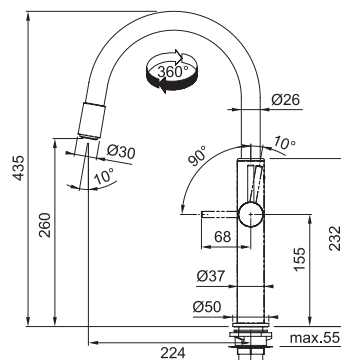

Franke Kuchyňské baterie Tlakové

FN 3286

Páková směšovací
Tlaková
Otočná 360°
Přípojení **Hadičky 40 cm**
S koncovkou pro přepínání **Sprcha/Proud**
- přepíná se zatažením za koncovku směrem dolů