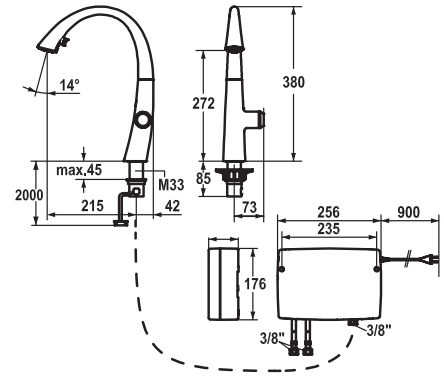

Připojení **Hadičky 40 mm**

Součástí dodávky **Síťový adaptér 100 - 240 V**  
(provozní napětí 15 V), délka kabelu 900 mm

**KWC ZOE touch light PRO**  
**Chrom**

Objednací číslo\*

115.0393.145

49 610 Kč (vč. DPH)