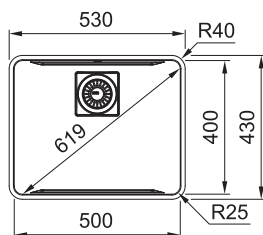

KWC Ono Nerez

Horní montáž/Pro zabud. do roviny (Do žuly a umělých kamenů)

KWC ONO 210/610-50

Easy Click knoflík
Nerez

Rozměry **530 × 430 mm**

Výřez **Dle šablony**

Dřez **500 × 400 × 180 mm**

Nerez

Jak funguje
neviditelný přepad

Spodní skříňka **od 600 mm**

Cena zahrnuje:

Easy click síťový ventil 3 1/2" s neviditelným přepadem
a nerezovou krytkou ventilu

Sífon pro úsporu místa 6/4" s odbočkou na myčku

Neviditelný přepad

16 940 Kč (vč. DPH)
14 000 Kč (bez DPH)
659 € (vr. DPH)

Příslušenství

Rošt ONO
Nerez
392 × 205 × 10 mm
112.0517.393

v ceně dřezu

Rošt ONO
Nerez
392 × 205 × 79 mm
112.0517.406

v ceně dřezu

Miska ONO
Nerez
172 × 412 × 55 mm
112.0517.468

1 210 Kč (vč. DPH)
1 000 Kč (bez DPH)
47 € (vr. DPH)

Přípravná deska ONO
Teakové dřevo
210 × 430 × 20 mm
112.0517.469

3 993 Kč (vč. DPH)
3 300 Kč (bez DPH)
155 € (vr. DPH)

Easy Click knoflík
Chrom
133.0374.097

787 Kč (vč. DPH)
650 Kč (bez DPH)
31 € (vr. DPH)