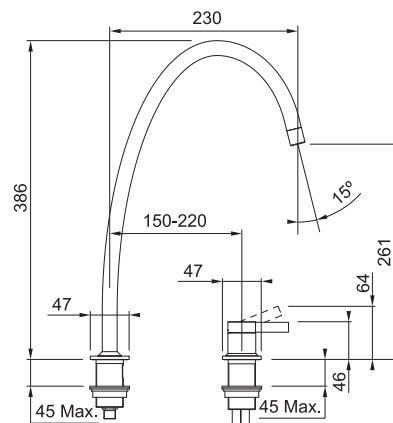

KWC Era Kuchyňská baterie Tlaková

KWC ERA

Páková směšovací
Tlaková
Otočná 360°
Ø Ramínka 18 mm
Připojení Hadičky 40 cm
Baterie potřebuje 2 otvory
Ø 35 mm na dřezu/v pracovní desce

KWC ERA
Celonerez

Objednací číslo*

115.0517.896

29 887 Kč (vč. DPH)

24 700 Kč (bez DPH)

1 162 € (vr. DPH)