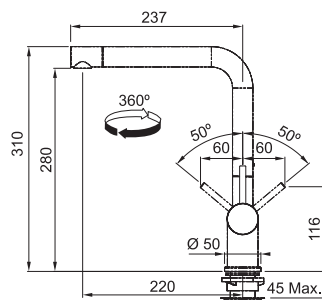

Franke Kuchyňské baterie Tlakové

NOVÉ BAREVNÉ ODTÍNY

FN 0523

v prodeji
od 5/2018

Páková směšovací
Tlaková
Otočná 360°
Přípojení **Hadičky 45 cm**