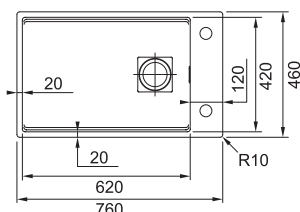

## Pro spodní montáž (Do žuly a umělých kamenů)

KNG 110-62

Spodní skříňka od 800 mm

Easy Click knoflík  
Nerez

Rozměry **760 × 460 mm**

Výřez **722 × 422 mm (Rádus 11 mm)**

Dřez **620 × 420 × 200 mm**

**Cena zahrnuje:**