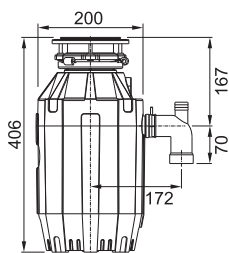

Motor vysokootáčkový s permanentním magnetem
Drtilcí elementy z nerezové oceli
Tělo z kompozitu

134.0535.242

Pneu ovladač **Chrom**
Pro otvor $\varnothing$ 35 mm
Při montáži do desky nebo
dřezu o tloušťce 1-30 mm

9 680 Kč (vč. DPH)
8 000 Kč (bez DPH)
376 € (vr. DPH)