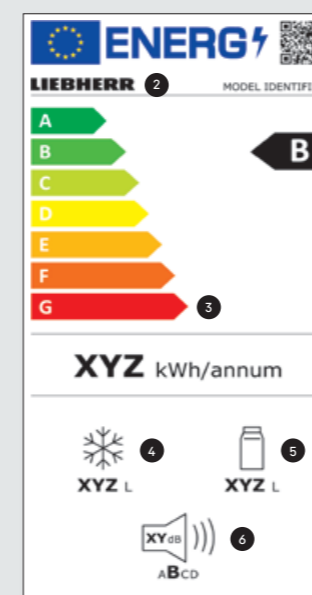

Aktuální energetický štítek EU pro elektrické spotřebiče

1. QR kód pro identifikaci výrobku v databázi EU EPREL (European Product Database for Energy Labeling).
2. „Model Identifier“ pro manuální identifikaci výrobku v databázi EU EPREL, např. pomocí čísla artiklu.
3. Nová stupnice energetické účinnosti „A“ až „G“. „G“ je ovšem určeno jen pro chladicí boxy na víno.
4. Celkový objem všech mrazicích přihrádek.
5. Celkový objem všech chlazených a chladicích přihrádek.
6. Hladina hluku se nyní zařazuje do tříd „A“ až „D“.