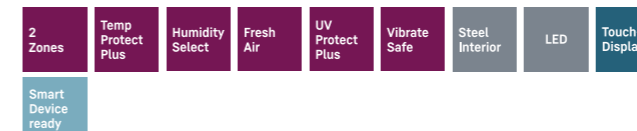

← 60 →

Třída energetické náročnosti:	F
Spotřeba energie za rok / 24 hod:	127 / 0,347 kWh¹
Maximální kapacita lahví Bordeaux (0,75 l):	155³
Celkový objem²:	367 l
Hlučnost / Třída hlučnosti:	37 dB(A) / C
Klimatická třída:	SN-ST (+10 °C až +38 °C)
Dveře / boční stěny:	Izolační skleněné dveře s rámem z nerezové oceli se SmartSteel / Silver
Vnější rozměry v cm (V / Š / H):	185,4 / 59,7 / 67,5¹
Geníková cena: 51.990 Kč	Akční ceníková cena: 42.990 Kč